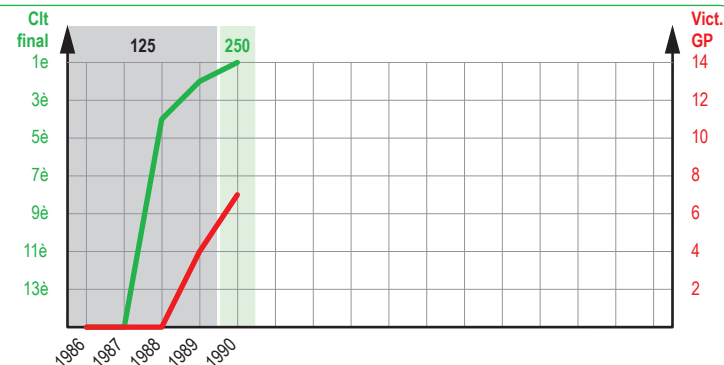

# Evolution du Palmarès des 3 Premiers Pilotes 1990

250

1e

**Alessandro PUZAR**

Né le 11/01/66

Mondial : 1 Titre  
Victoires GP : 11

2e

**Pekka VEHKONEN**