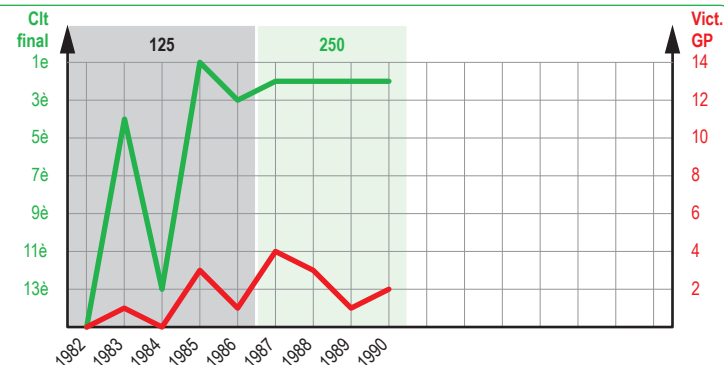

2e

Pekka VEHKONEN

Né le 24/05/64

Mondial : 1 Titre
Victoires GP : 15