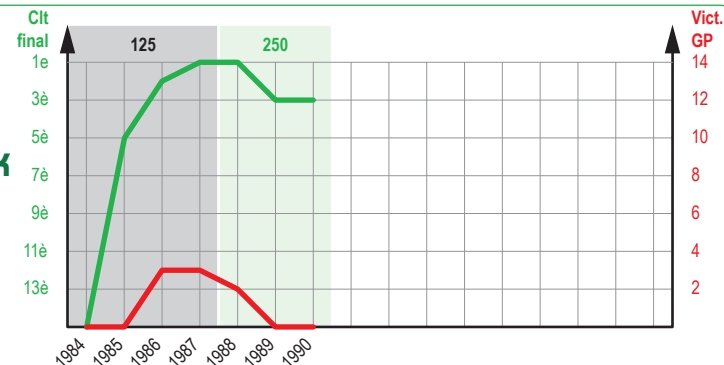

# Evolution du Palmarès des 3 Premiers Pilotes 1990

250

1e

**Alessandro PUZAR**

Né le 11/01/66

Mondial : 1 Titre  
Victoires GP : 11

2e

**Pekka VEHKONEN**

Né le 24/05/64

Mondial : 1 Titre  
Victoires GP : 15

3e

**John VAN DEN BERK**

Né le 11/08/67

Mondial : 2 Titres  
Victoires GP : 8

CHAMPIONNAT DU MONDE de MOTOCROSS

CHAMPIONNAT DU MONDE de MOTOCROSS