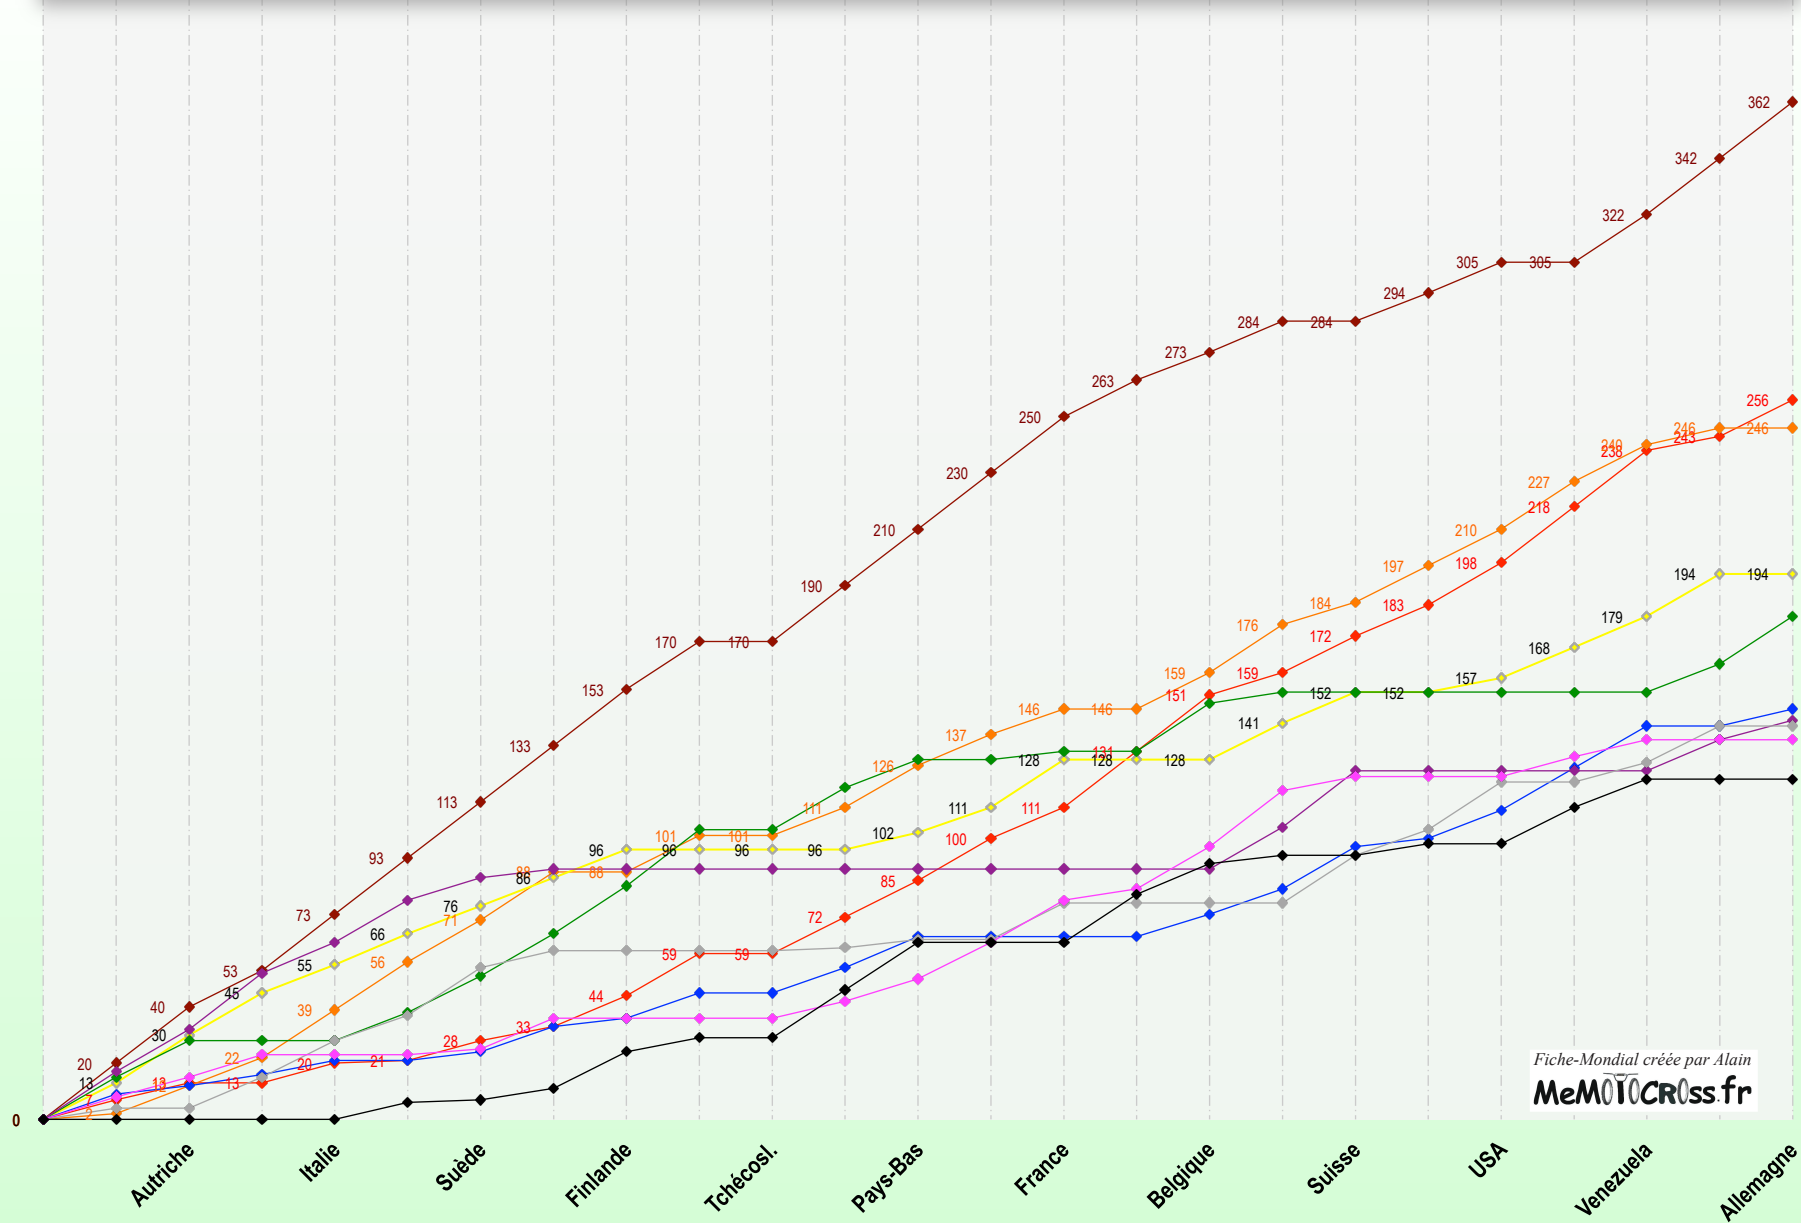

### Fait marquant :

- Alessandro PUZAR a outrageusement dominé le Championnat du Monde 250 jusqu'au GP de France (7èGP). Ensuite, il n'a plus connu de réussite ; Un relâchement qui s'expliquerait très certainement par une avance plus que confortable. Au sortir du GP des USA, et malgré une prestation très moyenne, il coiffe la Couronne Mondiale, 2 GP avant la fin. Pour l'honneur, le protégé de Rinaldi va terminer le championnat par un magistral doublé au GP d'Allemagne. C'est le sixième doublé de la saison !

# Championnat du Monde Mx 250 - Top 10 - 1990

Fiche-Mondial créée par Alain  
**MEMOTOCROSS.fr**