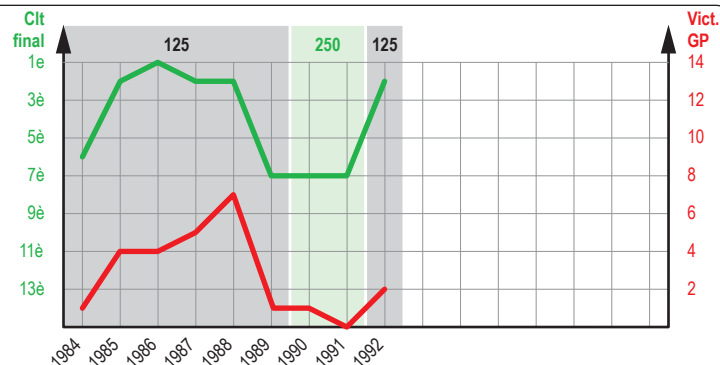

# Evolution du Palmarès des 3 Premiers Pilotes 1992

125

1e

**Greg ALBERTYN**  
Né le 13/10/72

Mondial : 1 Titre  
Victoires GP : 4

2e

**Dave STRIJBOS**  
Né le 08/11/67

Mondial : 1 Titre  
Victoires GP : 25