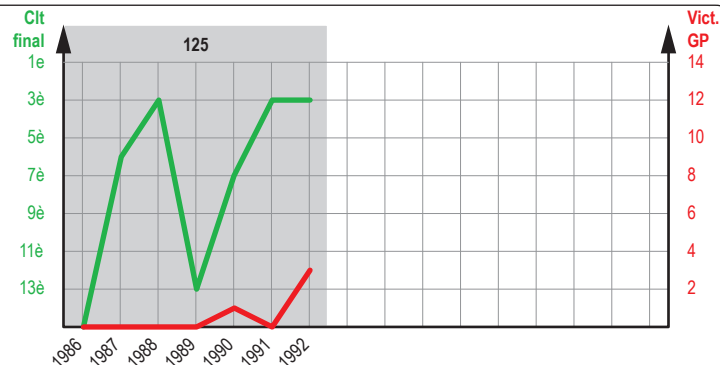

3e

Pedro TRAGTER
Né le 10/07/68

Mondial : 0 Titre
Victoires GP : 4