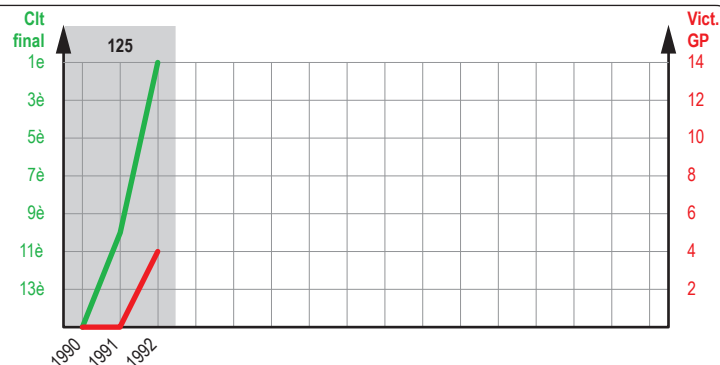

**DEMARIA Yves**  
FR - Suzuki

25/04 FR Plomion 1-1-2

**VAN DEN BERK John**  
NL - Suz

24/05 HU Kaposvar 3-1-1

12  
GP 125  
1992

Nota : Les photos de pilotes ne sont pas forcément celles de l'année présentée

# Evolution du Palmarès des 3 Premiers Pilotes 1992

125

1e

**Greg ALBERTYN**  
Né le 13/10/72

Mondial : 1 Titre  
Victoires GP : 4

2e

**Dave STRIJBOS**  
Né le 08/11/67

Mondial : 1 Titre  
Victoires GP : 25