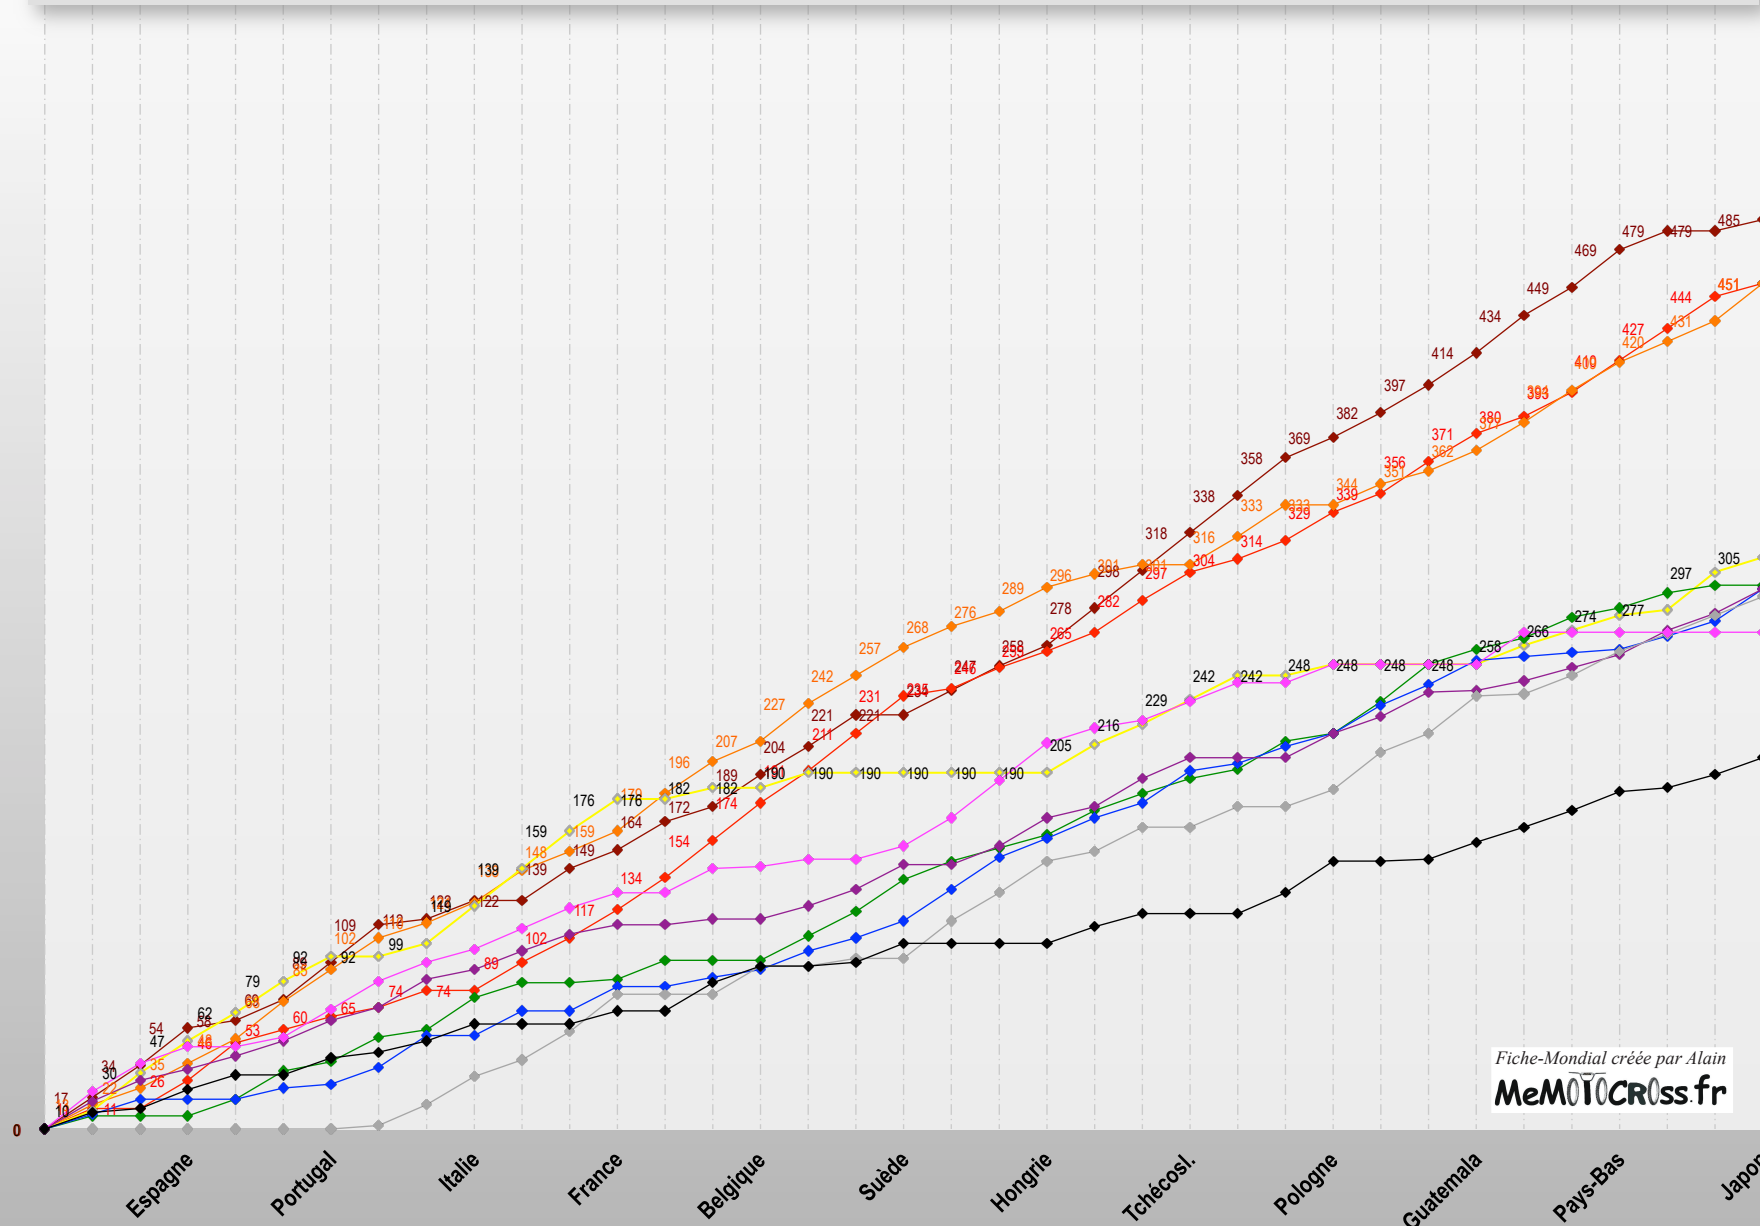

Championnat du Monde Mx 125 - Top 10 - 1992

- ALBERTYN Greg
- STRIJBOS Dave
- TRAGTER Pedro
- DEMARIA Yves
- KARLSSON Joachim
- BARTOLINI Andrea
- BEIRER Pete
- VOHLAND Tallon
- VAN DEN BERK John
- SWEEBE Charrel

Fiche-Mondial créée par Alain
MeMOTOcross.fr

CHAMPIONNAT du MONDE Mx 125 - 1992

Podiums de Grands-Prix

GP	ES								
GP1	ES	1	54	ALBERTYN Greg	ZA	Hon	17	17	20
		2	47	DEMARIA Yves	FR	Suz	10	20	17
		3	44	VAN DEN BERK John	NL	Suz	20	15	9
GP2	PT	1	50	TRAGTER Pedro	NL	Suz	13	20	17
		2	45	DEMARIA Yves	FR	Suz	15	17	13
		3	35	ALBERTYN Greg	ZA	Hon	4	11	20
GP3	IT	1	36	TRAGTER Pedro	NL	Suz	17	8	11
		2	34	KARLSSON Joachim	SE	Kaw	13	4	17
		3	33	CHIODI Alessio	IT	Ktm	0	20	13
GP4	Plomion	1	57	DEMARIA Yves	FR	Suz	20	20	17
		2	44	VOHLAND Tallon	US	Suz	9	15	20
		3	43	STRIJBOS Dave	NL	Hon	15	13	15
GP5	BE	1	57	STRIJBOS Dave	NL	Hon	17	20	20
		2	48	TRAGTER Pedro	NL	Suz	20	17	11
		3	40	ALBERTYN Greg	ZA	Hon	15	8	17
GP6	SE	1	57	STRIJBOS Dave	NL	Hon	17	20	20
		2	50	TRAGTER Pedro	NL	Suz	20	15	15
		3	43	KARLSSON Joachim	SE	Kaw	13	13	17

Podiums de Grands-Prix (suite)

GP	HU								
GP7	HU	1	55	VAN DEN BERK John	NL	Suz	15	20	20
		2	52	VOHLAND Tallon	US	Suz	20	15	17
		3	44	BARTOLINI Andrea	IT	Hon	17	17	10
GP8	CS	1	60	ALBERTYN Greg	ZA	Hon	20	20	20
		2	42	STRIJBOS Dave	NL	Hon	10	17	15
		3	39	DEMARIA Yves	FR	Suz	15	11	13
GP9	PL	1	51	ALBERTYN Greg	ZA	Hon	20	20	11
		2	50	VAN REES Remi	NL	Kaw	17	13	20
		3	32	STRIJBOS Dave	NL	Hon	7	10	15
GP10	GT	1	50	VOHLAND Tallon	US	Suz	20	10	20
		2	45	ALBERTYN Greg	ZA	Hon	13	15	17
		3	45	KARLSSON Joachim	SE	Kaw	17	20	8
GP11	NL	1	55	ALBERTYN Greg	ZA	Hon	20	15	20
		2	47	TRAGTER Pedro	NL	Suz	15	17	15
		3	44	VAN REES Remi	NL	Kaw	13	20	11
GP12	JP	1	42	TRAGTER Pedro	NL	Suz	11	11	20
		2	41	STRIJBOS Dave	NL	Hon	17	17	7
		3	36	VAN REES Remi	NL	Kaw	6	15	15

Podiums de GP / Pilote

				1e	2e	3e
1	ALBERTYN Greg	ZA	Hon	4	1	2
2	TRAGTER Pedro	NL	Suz	3	3	
3	STRIJBOS Dave	NL	Hon	2	2	2
4	DEMARIA Yves	FR	Suz	1	2	1
5	VOHLAND Tallon	US	Suz	1	2	
6	VAN DEN BERK John	NL	Suz	1		1
7	KARLSSON Joachim	SE	Kaw		1	2
8	VAN REES Remi	NL	Kaw		1	2
9	CHIODI Alessio	IT	Ktm			1
10	BARTOLINI Andrea	IT	Hon			1

Victoires de GP / Constructeur

1	Honda	6
2	Suzuki	6
3		

GP de France - Plomion

1	DEMARIA Yves	FR	Suz	20	20	17	57
2	VOHLAND Tallon	US	Suz	9	15	20	44
3	STRIJBOS Dave	NL	Hon	15	13	15	43
4	TRAGTER Pedro	NL	Suz	17	10	11	38
5	VAN DEN BERK John	NL	Suz	11	11	8	30
6	ALBERTYN Greg	ZA	Hon	0	17	10	27
7	BARTOLINI Andrea	IT	Hon	13	0	13	26
8	BEIRER Pete	DE	Suz	10	9	5	24
9	BOLLEY Frédéric	FR	Yam	7	7	3	17
10	VIALLE Frédéric	FR	Kaw	0	8	4	12
11	CHIODI Alessio	IT	Ktm	0	2	9	11
12	KARLSSON Joachim	SE	Kaw	8	0	2	10
13	TAKAGI Tamazaka	JP	Hon	6	4	0	10
14	SWEEBE Charrel	NL	Hon	0	0	7	7
15	BARTOLINI Massimo	IT	Ktm	0	0	6	6
16	PICHON Mickël	FR	Hon	0	6	0	6
17	MONTI Michele	IT	Hon	0	5	0	5
18	FINK Jorgen	AT	Hon	5	0	0	5
19	BARTOLINI Walter	IT	Kaw	4	0	0	4
20	ATKINS Darryl	NZ	Hon	0	3	0	3
21	MORRIS Justin	GB	Hon	3	0	0	3
22	SWANSON Kelly	GB	Suz	2	0	0	2
23	BETHYS Thierry	FR	Yam	0	0	1	1
24	GORDON Mathew	GB	Hon	0	1	0	1
25	JASINSKI Jochen	DE	Kaw	1	0	0	1

Fiche-Mondial créée par Alain

MeMOTOcross.fr

Modification 1992 :

Les GP se courent en 3 manches de 25mn +2T.

Les 15 premiers pilotes de chaque manche marquent des points.

Barème de points : 1e=20, 2e=17, 3e=15, 4e=13, 5e=11, 6e=10, 7e=9, 8e=8, 9e=7, 10e=6, 11e=5, 12e=4, 13e=3, 14e=2, 15e=1.

Pour le classement final, on additionne tous les résultats de manche. En cas d'égalité, c'est le plus grand nombre de victoires de manche qui donne l'avantage, puis de 2e place, de 3e place etc ... jusqu'à trouver la différence.

Le classement du GP est honorifique, sinon associé à la prime de course. Il se calcule en additionnant les points des 3 manches.

Un abandon ou une absence en manche marque simplement 0 pt. Le pilote ayant marqué le plus de points est déclaré vainqueur du GP, puis 2e, 3e ... etc.

En cas d'égalité de points, c'est le meilleur résultat en 3e manche qui donne l'avantage.