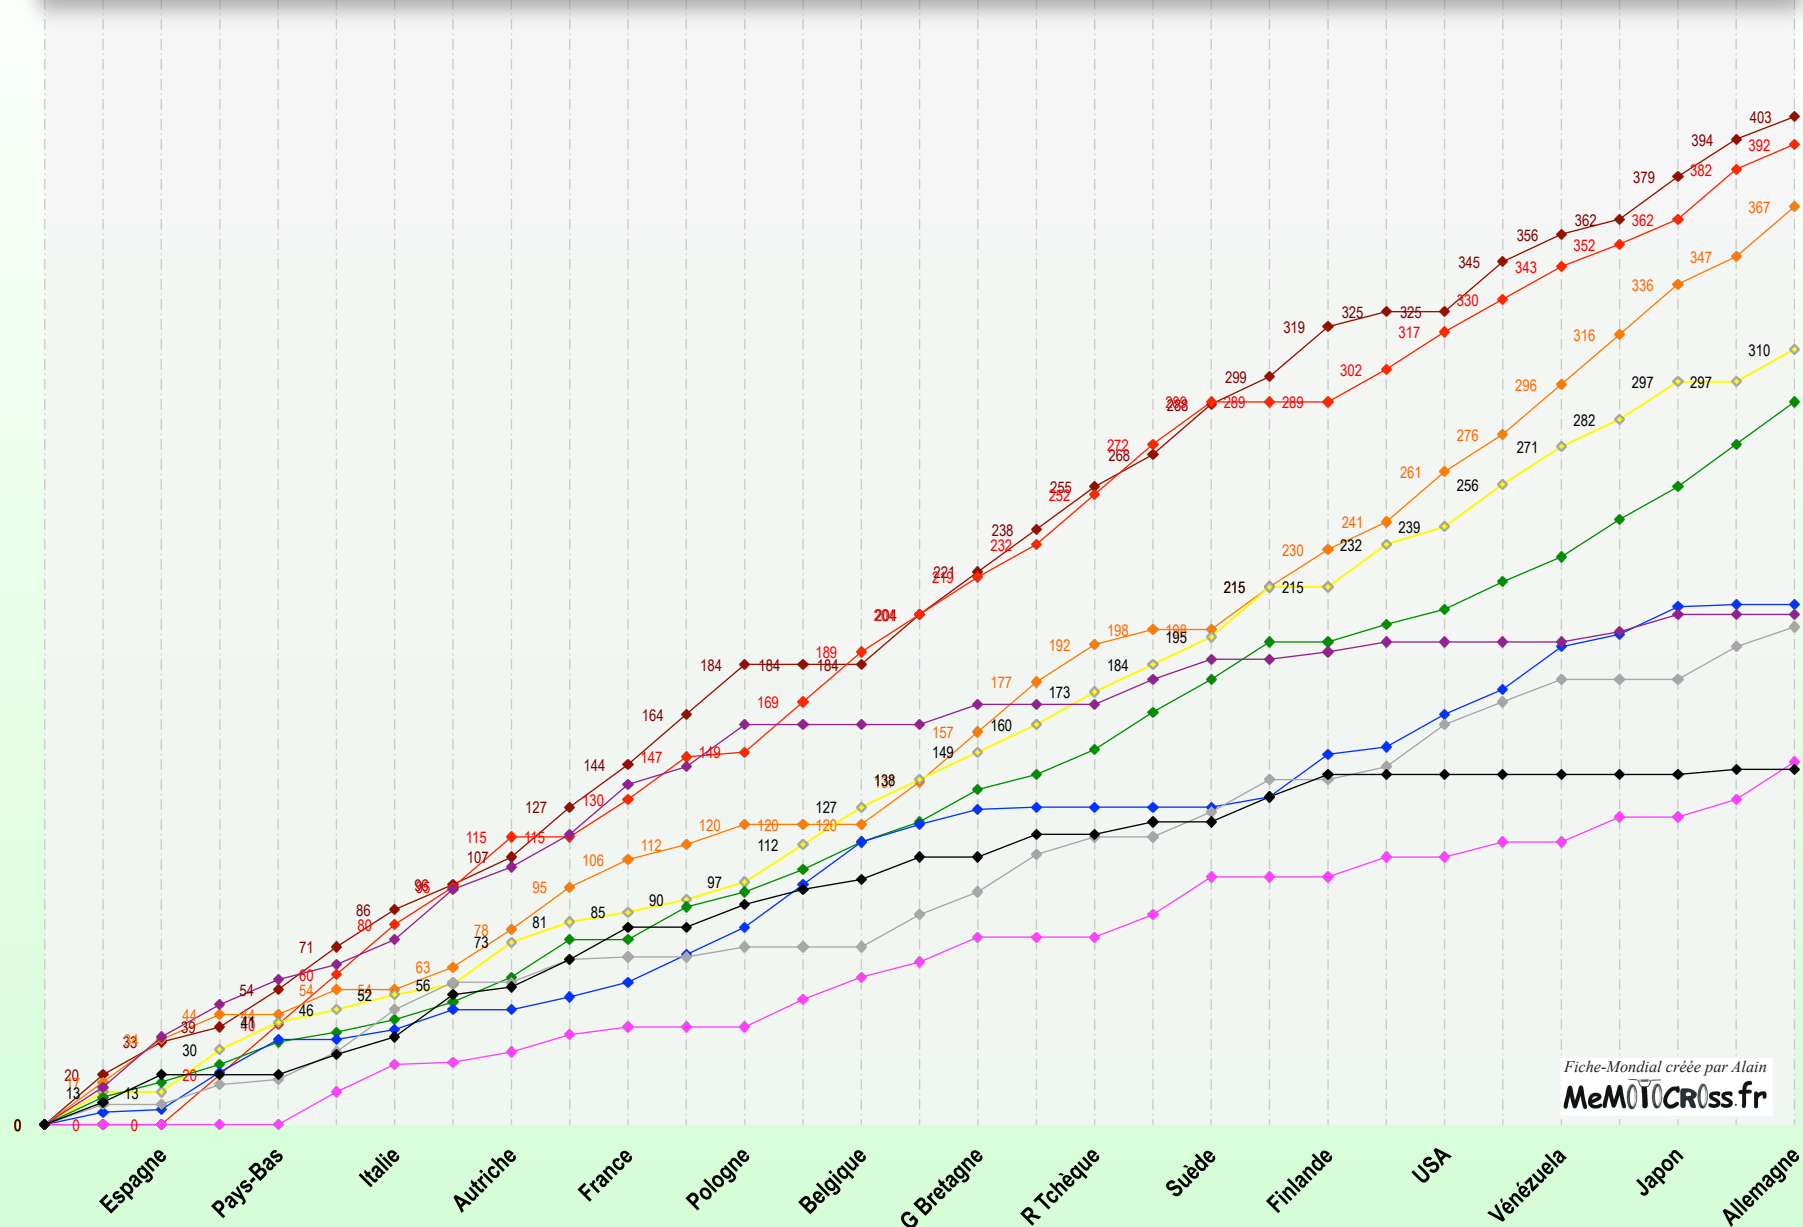

Championnat du Monde Mx 250 - Top 10 - 1994

- ALBERTYN Greg (CM 250 93)
- EVERTS Stefan
- DEMARIA Yves
- BERVOETS Marnicq
- NICOLL Kurt
- DEWIT Werner
- SCHMIT Donny
- VOHLAND Tallon
- BOLLEY Frédéric
- PARKER Trampas

Fiche-Mondial créée par Alain
MeMOTOcross.fr

CHAMPIONNAT du MONDE Mx 250 - 1994

Podiums de Grands-Prix

GP	ES						
GP1	1	35	SCHMIT Donny	US	Yam	15	20
	2	34	DEMARIA Yves	FR	Hon	17	17
	3	33	ALBERTYN Greg	ZA	Suz	20	13
GP2	1	40	EVERTS Stefan	BE	Kaw	20	20
	2	28	DEWIT Werner	BE	Suz	15	13
	3	28	BERVOETS Marnicq	BE	Suz	17	11
GP3	1	40	EVERTS Stefan	BE	Kaw	20	20
	2	32	ALBERTYN Greg	ZA	Suz	17	15
	3	28	VOHLAND Tallon	US	Hon	11	17
GP4	1	35	EVERTS Stefan	BE	Kaw	15	20
	2	29	SCHMIT Donny	US	Yam	20	9
	3	24	DEMARIA Yves	FR	Hon	9	15
GP5	1	37	ALBERTYN Greg	ZA	Suz	20	17
	2	33	SCHMIT Donny	US	Yam	13	20
	3	28	DEMARIA Yves	FR	Hon	17	11
GP6	1	40	ALBERTYN Greg	ZA	Suz	20	20
	2	30	KARLSSON Joachim	SE	Kaw	15	15
	3	24	SCHMIT Donny	US	Yam	7	17
GP7	1	40	EVERTS Stefan	BE	Kaw	20	20
	2	34	DEWIT Werner	BE	Suz	17	17
	3	30	BERVOETS Marnicq	BE	Suz	15	15
GP8	1	37	DEMARIA Yves	FR	Hon	17	20
	2	37	ALBERTYN Greg	ZA	Suz	20	17
	3	30	EVERTS Stefan	BE	Kaw	15	15

Podiums de Grands-Prix (suite)

GP	CZ						
GP9	1	35	DEMARIA Yves	FR	Hon	20	15
	2	34	ALBERTYN Greg	ZA	Suz	17	17
	3	33	EVERTS Stefan	BE	Kaw	13	20
GP10	1	37	EVERTS Stefan	BE	Kaw	20	17
	2	33	ALBERTYN Greg	ZA	Suz	13	20
	3	28	NICOLL Kurt	GB	Hon	15	13
GP11	1	32	DEMARIA Yves	FR	Hon	17	15
	2	31	ALBERTYN Greg	ZA	Suz	11	20
	3	21	DEWIT Werner	BE	Suz	4	17
GP12	1	31	DEMARIA Yves	FR	Hon	11	20
	2	28	EVERTS Stefan	BE	Kaw	13	15
	3	28	EMIG Jeff	US	Yam	20	8
GP13	1	35	DEMARIA Yves	FR	Hon	15	20
	2	32	BERVOETS Marnicq	BE	Suz	17	15
	3	31	ALBERTYN Greg	ZA	Suz	20	11
GP14	1	40	DEMARIA Yves	FR	Hon	20	20
	2	28	NICOLL Kurt	GB	Hon	15	13
	3	26	BERVOETS Marnicq	BE	Suz	11	15
GP15	1	34	NICOLL Kurt	GB	Hon	17	17
	2	31	DEMARIA Yves	FR	Hon	11	20
	3	30	EVERTS Stefan	BE	Kaw	20	10

Podiums de GP / Pilote

				1e	2è	3è
1	DEMARIA Yves	FR	Hon	6	2	2
2	EVERTS Stefan	BE	Kaw	5	1	3
3	ALBERTYN Greg	ZA	Suz	2	4	2
4	SCHMIT Donny	US	Yam	1	3	1
5	NICOLL Kurt	GB	Hon	1	1	1
6	DEWIT Werner	BE	Suz		2	1
7	BERVOETS Marnicq	BE	Suz		1	3
8	KARLSSON Joachim	SE	Kaw		1	
9	VOHLAND Tallon	US	Hon			1
10	EMIG Jeff	US	Yam			1

Victoires de GP / Constructeur

1	Honda	7
2	Kawasaki	5
3	Suzuki	2
4	Yamaha	1

GP de France - Ernée

1	ALBERTYN Greg	ZA	Suz	20	17	37
2	SCHMIT Donny	US	Yam	13	20	33
3	DEMARIA Yves	FR	Hon	17	11	28
4	PARKER Trampas	US	Ktm	11	13	24
5	EVERTS Stefan	BE	Kaw	0	15	15
6	MALIN Paul	GB	Yam	6	9	15
7	NICOLL Kurt	GB	Hon	15	0	15
8	BERVOETS Marnicq	BE	Suz	8	4	12
9	DEWIT Werner	BE	Suz	5	6	11
10	JOHANSSON Peter	SE	Yam	0	10	10
11	FANTON Michele	IT	Kaw	3	7	10
12	BOLLEY Frédéric	FR	Yam	7	3	10
13	VOHLAND Tallon	US	Hon	9	1	10
14	ELIASSON Joachim	SE	Yam	10	0	10
15	BARTOLINI Andrea	IT	Yam	0	8	8
16	BETHYS Thierry	FR	Yam	4	2	6
17	KARLSSON Joachim	SE	Kaw	0	5	5
18	COOPER Paul	GB	Hon	2	0	2
19	BELVAL Jérôme	FR	Hon	1	0	1

Fiche-Mondial créée par Alain
MeMOTOcross.fr

Modification 1994 :

Les GP se courent à nouveau en 2 manches de 40mn +2T.

Les 15 premiers pilotes de chaque manche marquent des points.

Barème de points : 1e=20, 2è=17, 3è=15, 4è=13, 5è=11, 6è=10, 7è=9, 8è=8, 9è=7, 10è=6, 11è=5, 12è=4, 13è=3, 14è= 2, 15è=1.

Pour le classement final, on additionne tous les résultats de manche. En cas d'égalité, c'est le plus grand nombre de victoires de manche qui donne l'avantage, puis de 2è place, de 3è place etc ... jusqu'à trouver la différence.

Le classement du GP est honorifique, sinon associé à la prime de course. Il se calcule en additionnant les points des 2 manches.

Un abandon ou une absence en manche marque simplement 0 pt. Le pilote ayant marqué le plus de points est déclaré vainqueur du GP, puis 2è, 3è ... etc. En cas d'égalité de points, c'est le meilleur résultat en 2è manche qui donne l'avantage.