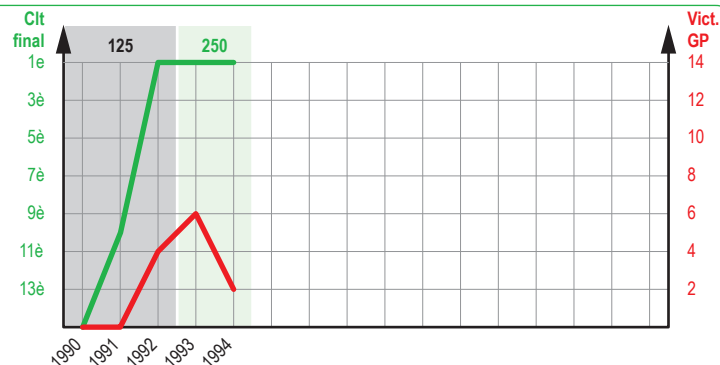

Vainqueurs de Grand-Prix 1994

250

Champion du Monde

08/05 FR Ernée 1-2
15/05 PL Gdynia 1-1

27/03 NL Valkenswaard 1-1
24/04 IT Montevarchi 1-1
01/05 AT Schwanenstadt 3-1
13/06 BE Lommel 1-1
10/07 SE Uddevalla 1-2
5 GP

19/06 GB Foxhill 2-1
26/06 CZ Holic 1-3
31/07 US Budds Creek 5-1
07/08 VE Maracay 3-1
21/08 JP Suzuka 1-1
17/07 FI Heinola 2-3 6 GP

20/03 ES Talavera de la R. 3-1

04/09 DE Gaidorf 5-1

15 GP 250 1994

Nota : Les photos de pilotes ne sont pas forcément celles de l'année présentée

Evolution du Palmarès des 3 Premiers Pilotes 1994

250

1e

Greg ALBERTYN

Né le 13/10/72

Mondial : 3 Titres
Victoires GP : 12