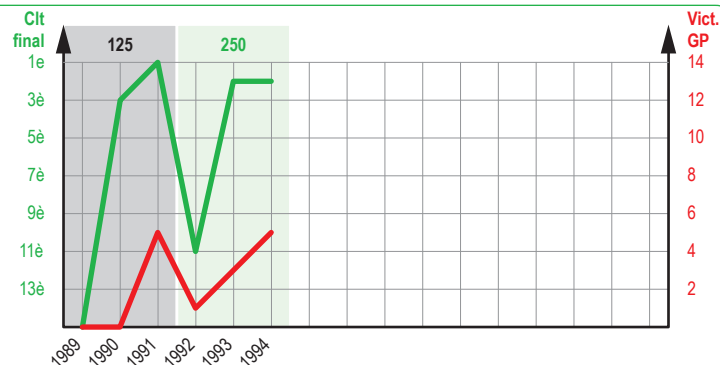

NICOLL Kurt
GB - Honda

04/09 DE Gaidorf 5-1

15 GP 250 1994

Nota : Les photos de pilotes ne sont pas forcément celles de l'année présentée

Evolution du Palmarès des 3 Premiers Pilotes 1994

250

1e

Greg ALBERTYN

Né le 13/10/72

Mondial : 3 Titres
Victoires GP : 12

2e

Stefan EVERTS

Né le 25/11/72

Mondial : 1 Titre
Victoires GP : 14

3e

Yves DEMARIA