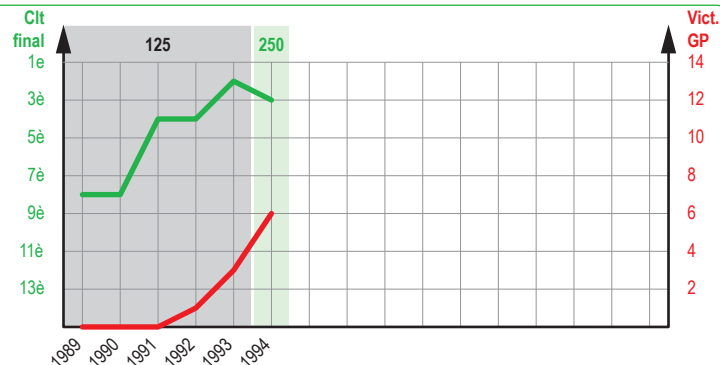

3e

Yves DEMARIA

Né le 26/01/72

Mondial : 0 Titre
Victoires GP : 10