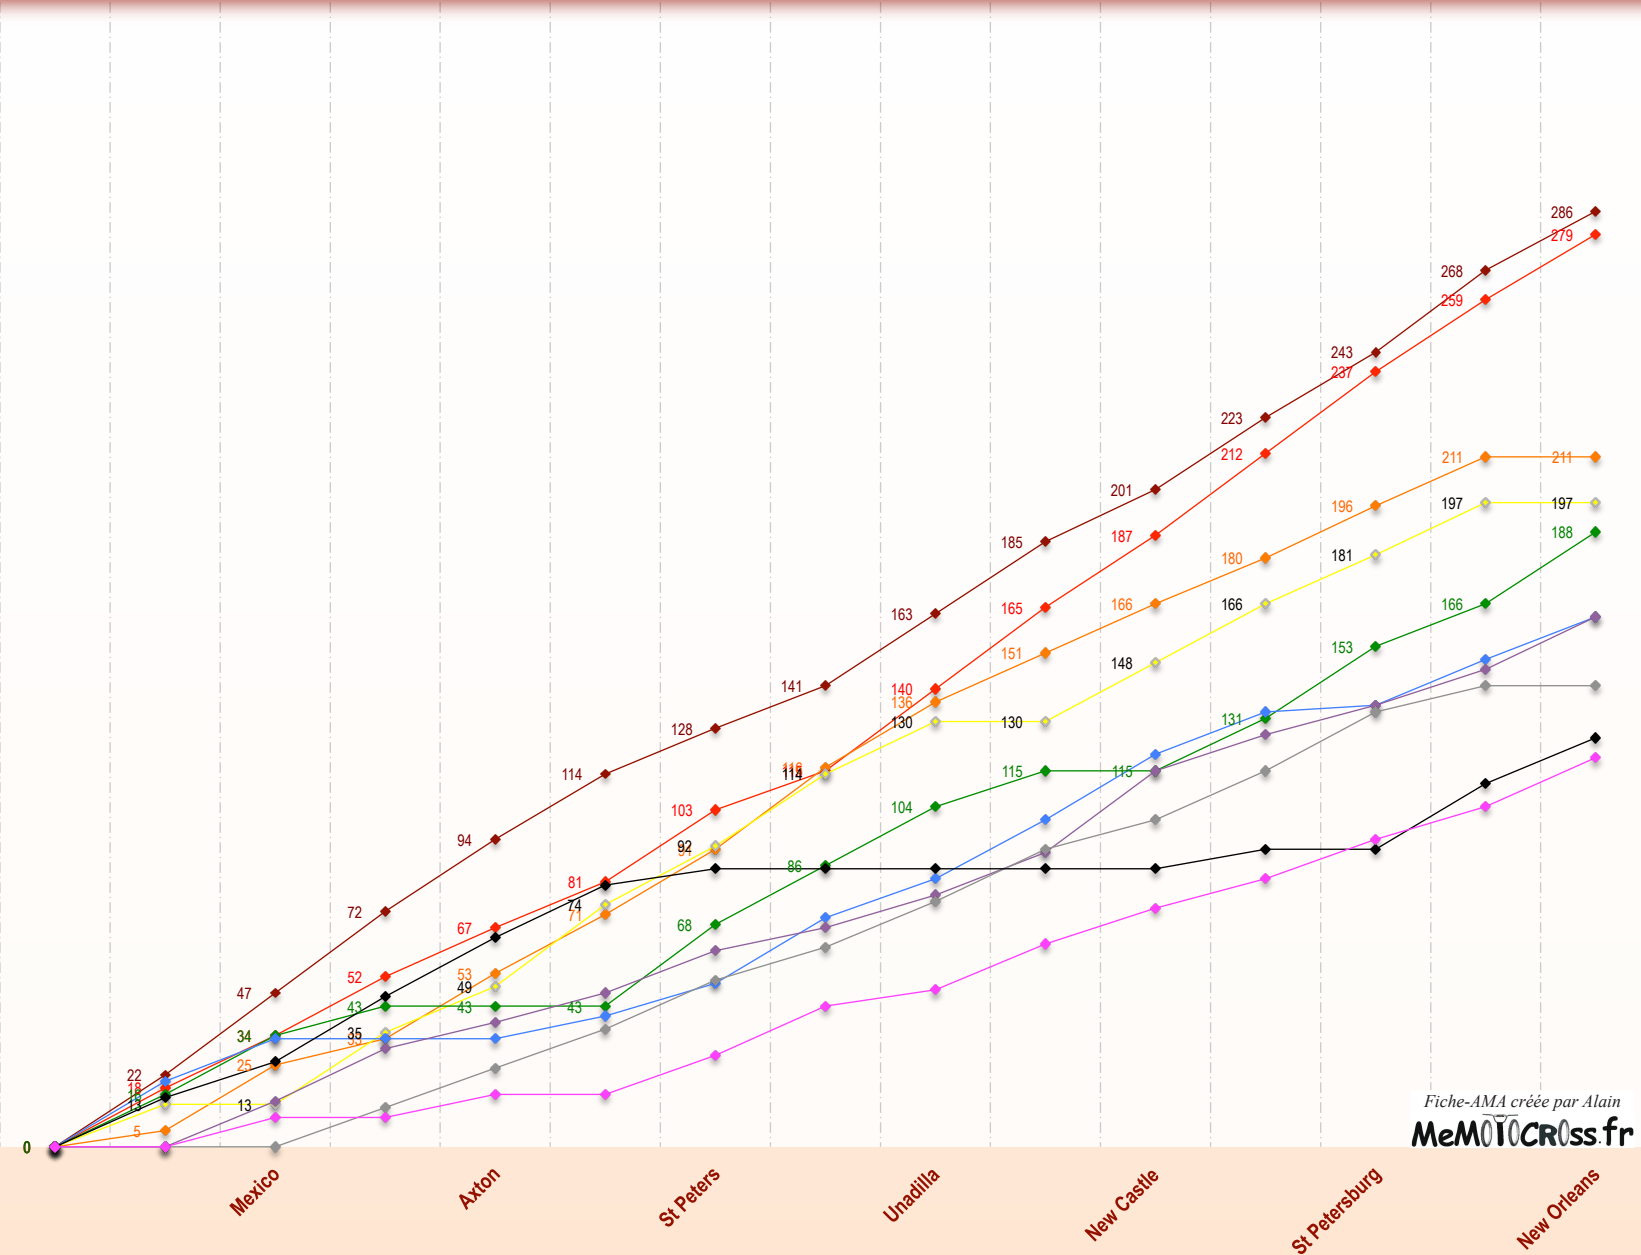

Fiche-AMA créée par Alain
MeMOTOcross.fr

Pilote non US

Pilote absent ou 0-0

Contrôle

Championnat AMA Mx 500 - Top 10 1976

- HOWERTON Kent
- SEMICS Gary
- STACKABLE Steve
- KARSMAKERS Pierre
- DISTEFANO Tony
- EIERSTEDT Rich
- BURGETT Rick
- CROFT Tommy
- MOSIER Gaylon
- SUN Chuck