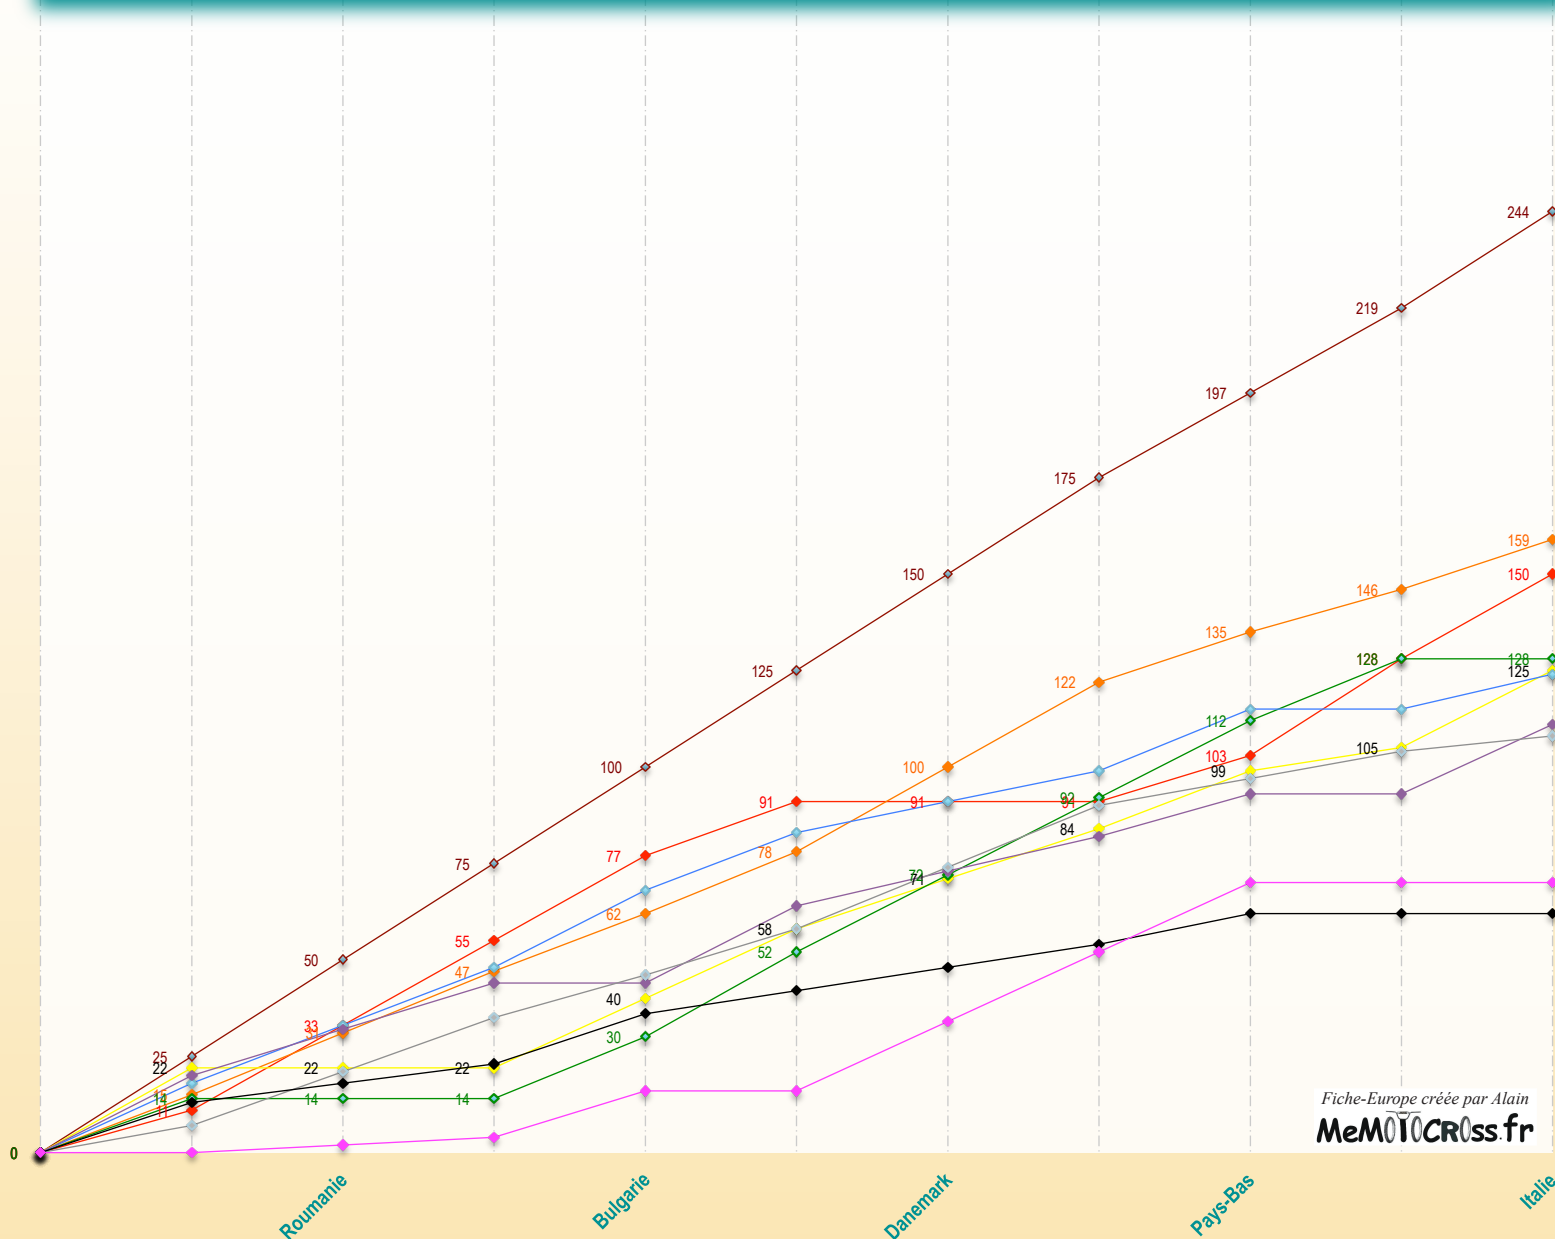

51	1	TROPEPE GIUSEPPE	IT	Ktm
52	1	VAN KASTEREN Mike	NL	Ktm
53				
54				
55				
56				
57				
58				
59				
60				
61				
62				
63				
64				
65				
66				
67				
68				
69				
70				
71				
72				
73				
74				
75				
76				
77				
78				
79				
80				
81				
82				
83				
84				
85				
86				
87				
88				
89				
90				
91				
92				
93				
94				
95				
96				
97				
98				
99				
100				

	1	1
1		

	1	1
	1	1

Fiche-Europe créée par Alain
MeMOTOCROSS.fr

Points non attribués

Championnat d'Europe Motocross - E65 - 2007

Fiche-Europe créée par Alain
MeMOTOcross.fr

Championnat d'Europe - E65 - 2007

Podiums E65 - 2007

Championnat d'Europe E65 - Règlement 2007 :

Les Championnats E65 et E85 sont regroupés à la même date sur un même circuit. Pour chaque catégorie, l'épreuve se déroule en 2 manches où 20 pilotes marquent des points suivant le barème : 1e=25pts, 2e=22, 3e=20, 4e=18, 5e=16, 6e=15 etc...