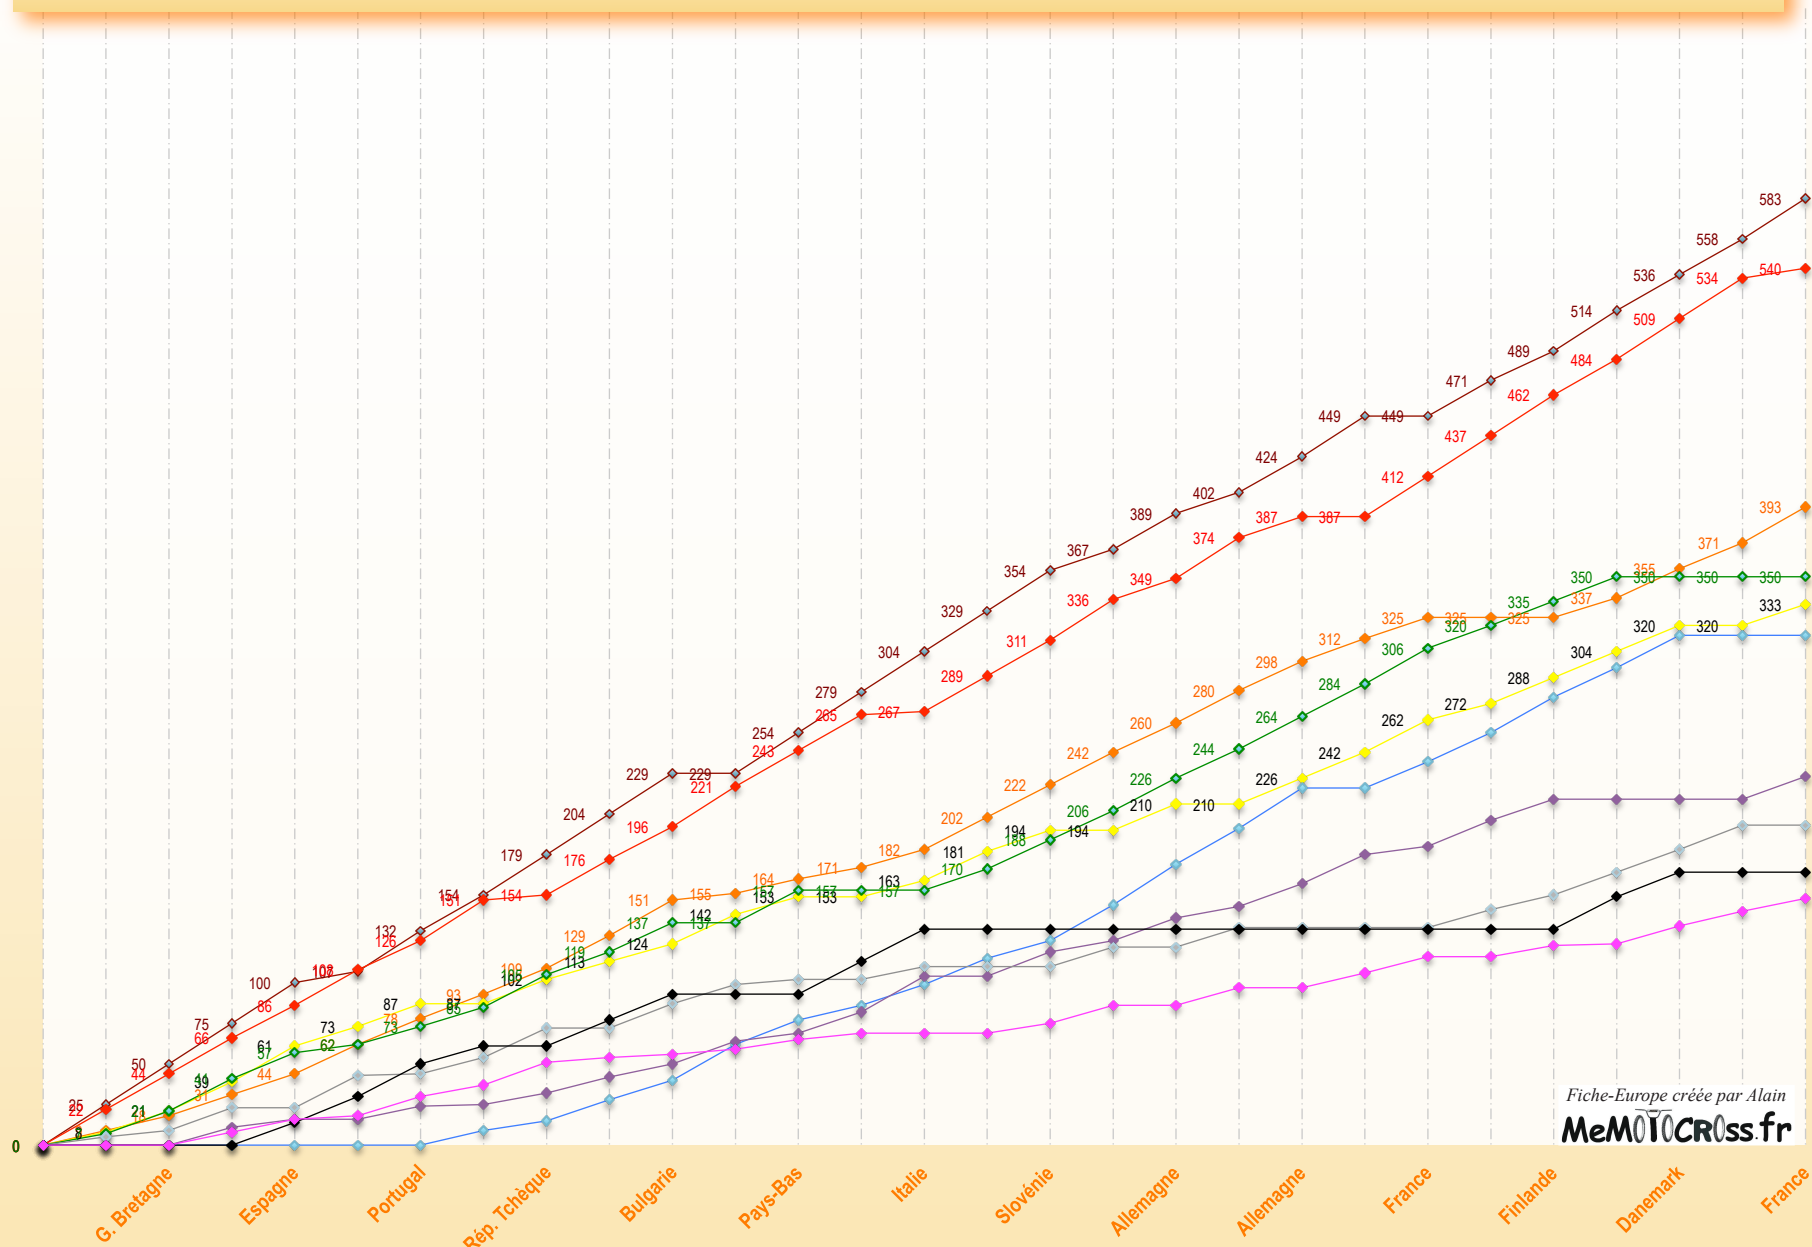

Championnat d'Europe - EMx2 - Top 10 - 2009

- CHARLIER Christophe
- HERLINGS Jeffrey
- GERCAR Klemen
- BRAKKE Herjan
- WALKNER Matthias
- KULLAS Harri
- COLDENHOFF Glenn
- ALLETRU Axel
- TONKOV Aleksandr
- CERVELLIN Andrea

Fiche-Europe créée par Alain
MeMOTOcross.fr

Championnat d'Europe - EMx2 - 2009

Podiums des Epreuves 2009

E 01	GB								
1	50	CHARLIER Christophe	FR	Yam	25	25			
2	44	HERLINGS Jeffrey	NL	Ktm	22	22			
3	38	BRADSHAW Neville	ZA	Hon	18	20			
E 02	ES								
1	50	CHARLIER Christophe	FR	Yam	25	25			
2	42	HERLINGS Jeffrey	NL	Ktm	22	20			
3	40	BRAKKE Herjan	NL	Hon	18	22			
E 03	PT								
1	47	ROCZEN Ken	DE	Suz	25	22			
2	40	HERLINGS Jeffrey	NL	Ktm	22	18			
3	36	TONKOV Aleksandr	RU	Suz	16	20			
E 04	CZ								
1	47	CHARLIER Christophe	FR	Yam	22	25			
2	38	KOHUT Martin	SK	Ktm	16	22			
3	32	WALKNER Matthias	AT	Ktm	12	20			
E 05	BG								
1	50	CHARLIER Christophe	FR	Yam	25	25			
2	42	GERCAR Klemen	SI	Yam	20	22			
3	42	HERLINGS Jeffrey	NL	Ktm	22	20			
E 06	NL								
1	47	HERLINGS Jeffrey	NL	Ktm	25	22			
2	37	KULLAS Harri	FI	Ktm	22	15			
3	33	DELINCE Jeremy	BE	Ktm	15	18			
E 07	IT								
1	50	CHARLIER Christophe	FR	Yam	25	25			
2	40	TONKOV Aleksandr	RU	Suz	20	20			
3	36	MORONI Rudy	IT	Yam	18	18			
E 08	SI								
1	50	CHARLIER Christophe	FR	Yam	25	25			
2	44	HERLINGS Jeffrey	NL	Ktm	22	22			
3	40	GERCAR Klemen	SI	Yam	20	20			
E 09	HR								
1	40	GERCAR Klemen	SI	Yam	20	20			
2	40	BRAKKE Herjan	NL	Hon	25	15			
3	34	CHARLIER Christophe	FR	Yam	9	25			
E 10	DE								
1	47	KULLAS Harri	FI	Ktm	22	25			
2	38	WALKNER Matthias	AT	Ktm	18	20			
3	38	GERCAR Klemen	SI	Yam	20	18			

Podiums des Epreuves 2009 (suite)

E 11	Lacapelle								
1	42	WALKNER Matthias	AT	Ktm	20	22			
2	36	BRAKKE Herjan	NL	Hon	16	20			
3	30	IRT Jernej	SI	Hva	15	15			
E 12	FI								
1	50	HERLINGS Jeffrey	NL	Ktm	25	25			
2	40	KULLAS Harri	FI	Ktm	18	22			
3	40	REMES Eero	FI	Ktm	20	20			
E 13	DK								
1	47	HERLINGS Jeffrey	NL	Ktm	22	25			
2	47	CHARLIER Christophe	FR	Yam	25	22			
3	38	KULLAS Harri	FI	Ktm	18	20			
E 14	Villars s E								
1	47	CHARLIER Christophe	FR	Yam	22	25			
2	38	GERCAR Klemen	SI	Yam	16	22			
3	38	DELINCE Jeremy	BE	Ktm	20	18			

Podiums d'épreuves / Pilote

				1e	2e	3e
1	CHARLIER Christophe	FR	Yam	7	1	1
2	HERLINGS Jeffrey	NL	Ktm	3	4	1
3	GERCAR Klemen	SI	Yam	1	2	2
4	KULLAS Harri	FI	Ktm	1	2	1
5	WALKNER Matthias	AT	Ktm	1	1	1
6	ROCZEN Ken	DE	Suz	1		
7	BRAKKE Herjan	NL	Hon		2	1
8	TONKOV Aleksandr	RU	Suz	1	1	
9	KOHUT Martin	SK	Ktm		1	
10	DELINCE Jeremy	BE	Ktm			2
11	BRADSHAW Neville	ZA	Hon			1
12	IRT Jernej	SI	Hva			1
13	MORONI Rudy	IT	Yam			1
14	REMES Eero	FI	Ktm			1

Victoires d'épreuves / Constructeur

1	Yamaha	8
2	KTM	5
3	Suzuki	1

2009 : Epreuve EMx2 en France, à Lacapelle-M (46)

1	WALKNER Matthias	AT	Ktm	20	22	42
2	BRAKKE Herjan	NL	Hon	16	20	36
3	IRT Jernej	SI	Hva	15	15	30
4	GERCAR Klemen	SI	Yam	14	13	27
5	LAURENT Thibault	FR	Yam	12	14	26
6	HERLINGS Jeffrey	NL	Ktm		25	25
7	CHARLIER Christophe	FR	Yam	25		25
8	PETROV Petar	BG	Yam	13	11	24
9	COLDENHOFF Glenn	NL	Suz	18	5	23
10	MARTINI Gianluca	IT	Suz	9	22	22
11	CERVELLIN Andrea	IT	Hva	9	10	19
12	JORGENSEN Rasmus	DK	Suz	18	18	18
13	KULLAS Harri	FI	Ktm	16	16	16
14	REDONDI Giacomo	IT	Suz	3	12	15
15	ZENI Samuel	IT	Yam	7	7	14
16	ADAM David	FR	Yam	11		11
17	JACQUELIN Morgan	FR	Suz	8	2	10
18	JAULIN Sullivan	FR	Yam	10		10
19	MITCHELL Sean	ZW	Hon	9		9
20	MORONI Rudy	IT	Yam	1	8	9
21	SCHAFFER Alain	CH	Hon	4	3	7
22	VAN DUEREN Kenny	BE	Ktm	6		6
23	KAPPEL Robin	FR	Ktm	6		6
24	RENKENS Jeremy	BE	Yam	5		5
25	LLAMAS Kévin	FR	Yam		4	4
26	PICOTO Victor	ZA	Suz	2		2
27	DEL VECCHIO Enrico	IT	Yam		1	1

2009 : Epreuve EMx2 en France, à Villars-sous-Écot (25)

1	CHARLIER Christophe	FR	Yam	22	25	47
2	GERCAR Klemen	SI	Yam	16	22	38
3	DELINCE Jeremy	BE	Ktm	20	18	38
4	CLERMONT Jason	FR	Hon	18	16	34
5	BELLINO Mathias	FR	Yam	13	20	33
6	HERLINGS Jeffrey	NL	Ktm	25	6	31
7	TIXIER Jordi	FR	Kaw	14	15	29
8	IRT Jernej	SI	Hva	8	12	20
9	LOMBRICI Roberto	IT	Yam	10	9	19
10	ADAM David	FR	Yam	11	7	18
11	CERVELLIN Andrea	IT	Hva	9	8	17
12	MERCANDINO M.	IT	Hon	5	10	15
13	ALLETRU Axel	FR	Ktm	15		15
14	COLDENHOFF Glenn	NL	Suz		14	14
15	BRAKKE Herjan	NL	Hon		13	13
16	JACQUIOT Romain	FR	Yam	1	11	12
17	SCHAFFER Alain	CH	Hon	12		12
18	D'ANGELO Alessandro	IT	Hon	7	3	10
19	FURA Richard	FR	Yam	3	5	8
20	DEL SEGATO Giacomo	IT	Hon	6	1	7
21	LIEBER Cedric	BE	Ktm		4	4
22	GUILLOT Valentin	CH	Kaw	2	2	4
23	FOGUENNE Eric	BE	Yam	4		4