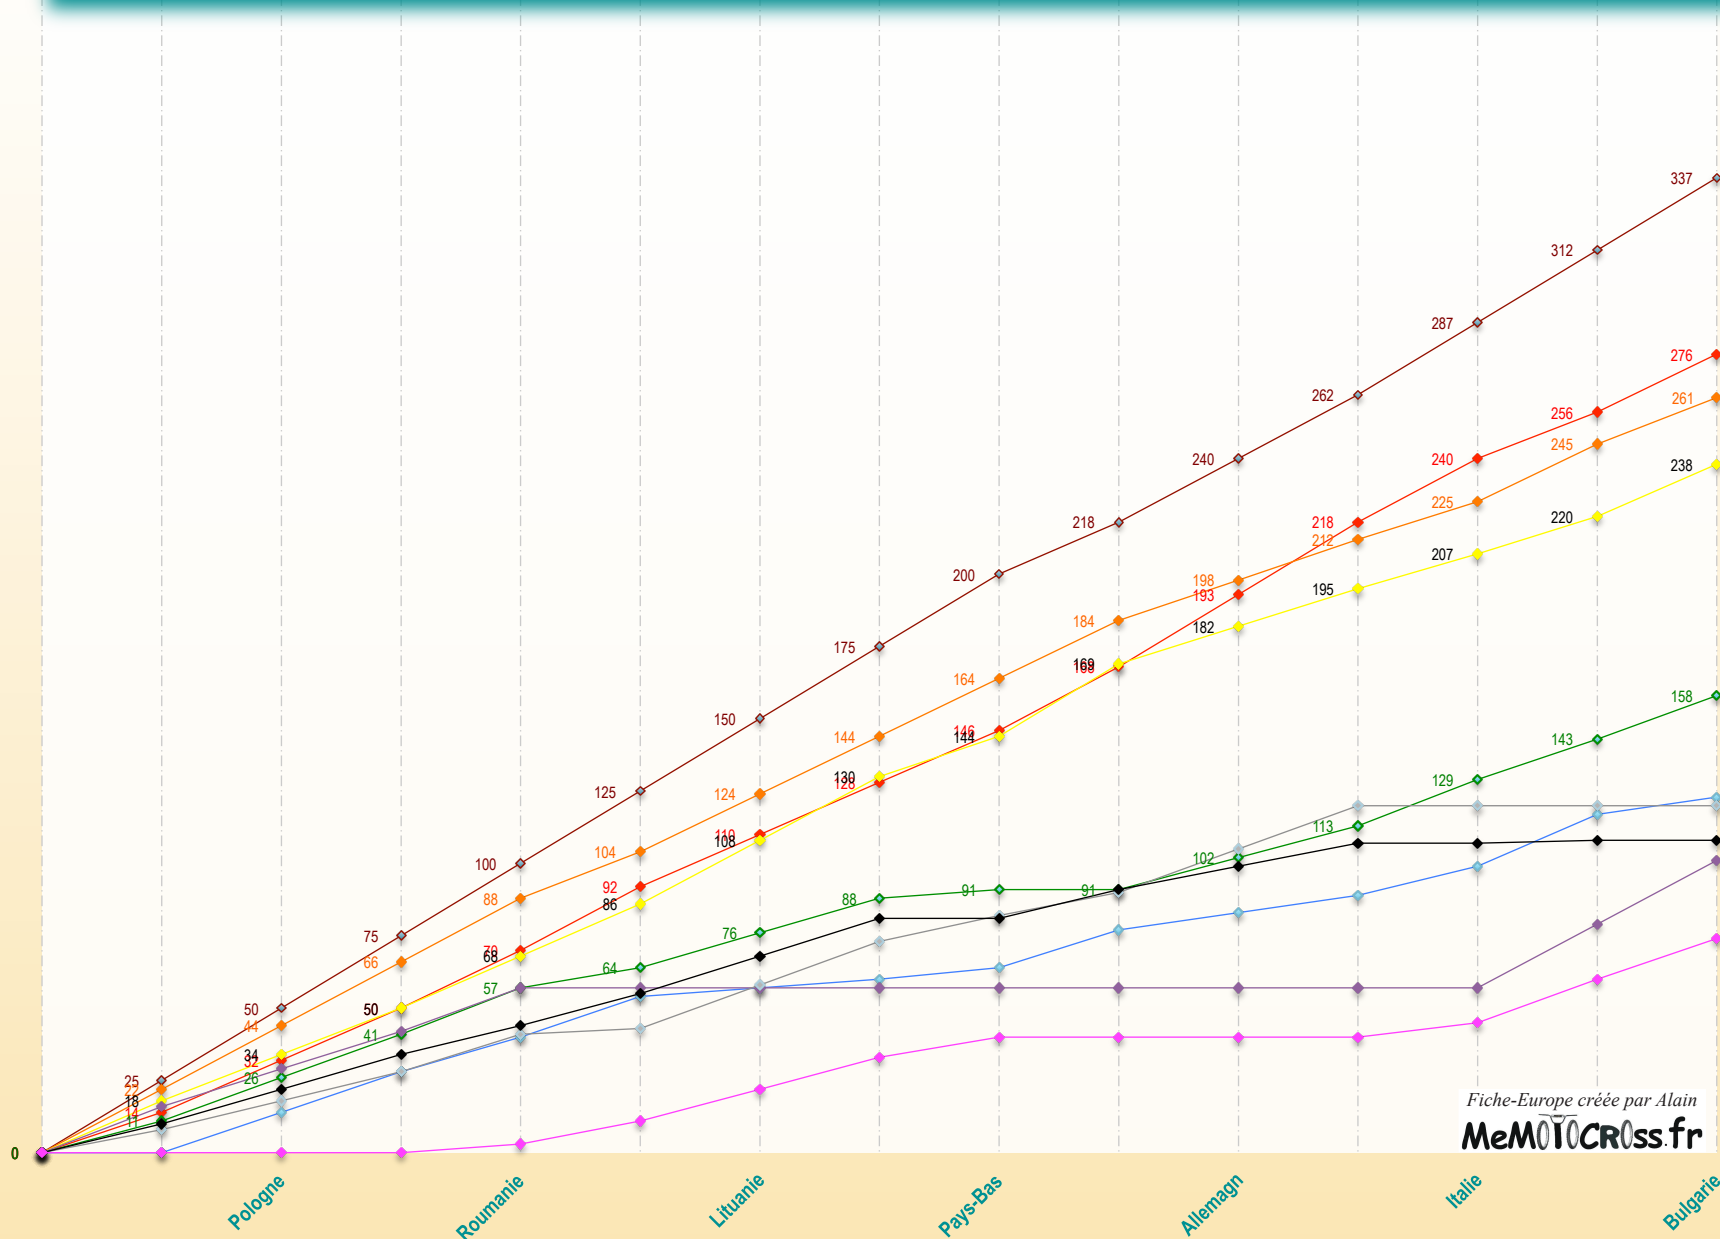

Championnat d'Europe - E65 - 2009

- —◆— PETROV Ivan
- —◆— RAVERA Lorenzo
- —◆— DOTSENKO Valeriy
- —◆— POGGI Luca
- —◆— KAHRLE Hampus
- —◆— TERESAK Jakub
- —◆— ROGLEV Valentinu
- —◆— KELAVA Matja
- —◆— SANCHINI Michele
- —◆— HERMSEN Luc

Fiche-Europe créée par Alain
MeMOTOCross.fr

Championnat d'Europe - E65 - 2009

Podiums E65 - 2010

E 01	Pologne						
1	50	PETROV Ivan	BG	Ktm	25	25	
2	44	DOTSENKO Valeriy	UA	Ktm	22	22	
3	40	VAESSEN Bas	NL	Ktm	20	20	

E 02 Roumanie

1	50	PETROV Ivan	BG	Ktm	25	25	
2	42	RAVERA Lorenzo	IT	Ktm	20	22	
3	42	DOTSENKO Valeriy	UA	Ktm	22	20	

E 03 Lituanie

1	50	PETROV Ivan	BG	Ktm	25	25	
2	40	POGGI Luca	IT	Ktm	18	22	
3	40	RAVERA Lorenzo	IT	Ktm	22	18	

E 04 Pays-Bas

1	47	VAN KASTEREN Mike	NL	Ktm	22	25	
2	43	PETROV Ivan	BG	Ktm	25	18	
3	42	DOTSENKO Valeriy	UA	Ktm	20	22	

Podiums E65 - 2010 (suite)

E 05	Allemagne						
1	47	RAVERA Lorenzo	IT	Ktm	22	25	
2	40	PETROV Ivan	BG	Ktm	18	22	
3	38	POGGI Luca	IT	Ktm	25	13	

E 06 Italie

1	50	PETROV Ivan	BG	Ktm	25	25	
2	44	RAVERA Lorenzo	IT	Ktm	22	22	
3	36	KAHRLE Hampus	SE	Ktm	16	20	

E 07 Bulgarie

1	50	PETROV Ivan	BG	Ktm	25	25	
2	44	ROGLEV Valentinu	BG	Ktm	22	22	
3	36	RAVERA Lorenzo	IT	Ktm	16	20	

Podiums par pilote

	Nat	Moto	1e	2è	3è
1	PETROV Ivan	BG	Ktm	5	2
2	RAVERA Lorenzo	IT	Ktm	1	2
3	VAN KASTEREN Mike	NL	Ktm	1	
4	DOTSENKO Valeriy	UA	Ktm	1	2
5	POGGI Luca	IT	Ktm	1	1
6	ROGLEV Valentinu	BG	Ktm	1	
7	VAESSEN Bas	NL	Ktm		1
8	KAHRLE Hampus	SE	Ktm		1

Championnat d'Europe E65 - Règlement depuis 2007 :

Les Championnats E65 et E85 sont regroupés à la même date sur un même circuit. Pour chaque catégorie, l'épreuve se déroule en 2 manches où 20 pilotes marquent des points suivant le barème : 1e=25pts, 2è=22, 3è=20, 4è=18, 5è=16, 6è=15 etc...

Tous les points de chaque manche comptent pour le classement final. Au final, en cas d'égalité de points, c'est le plus grand nombre de victoires de manche qui donne l'avantage, puis le nombre de 2è place, puis de 3è etc.

Le classement de l'épreuve n'est qu'honorifique, sinon associé à la prime de course. En cas d'égalité de points, c'est le meilleur résultat en 2è manche qui donne l'avantage.

2009 : Pas d'épreuve E65 en France

1
2
3
4
5