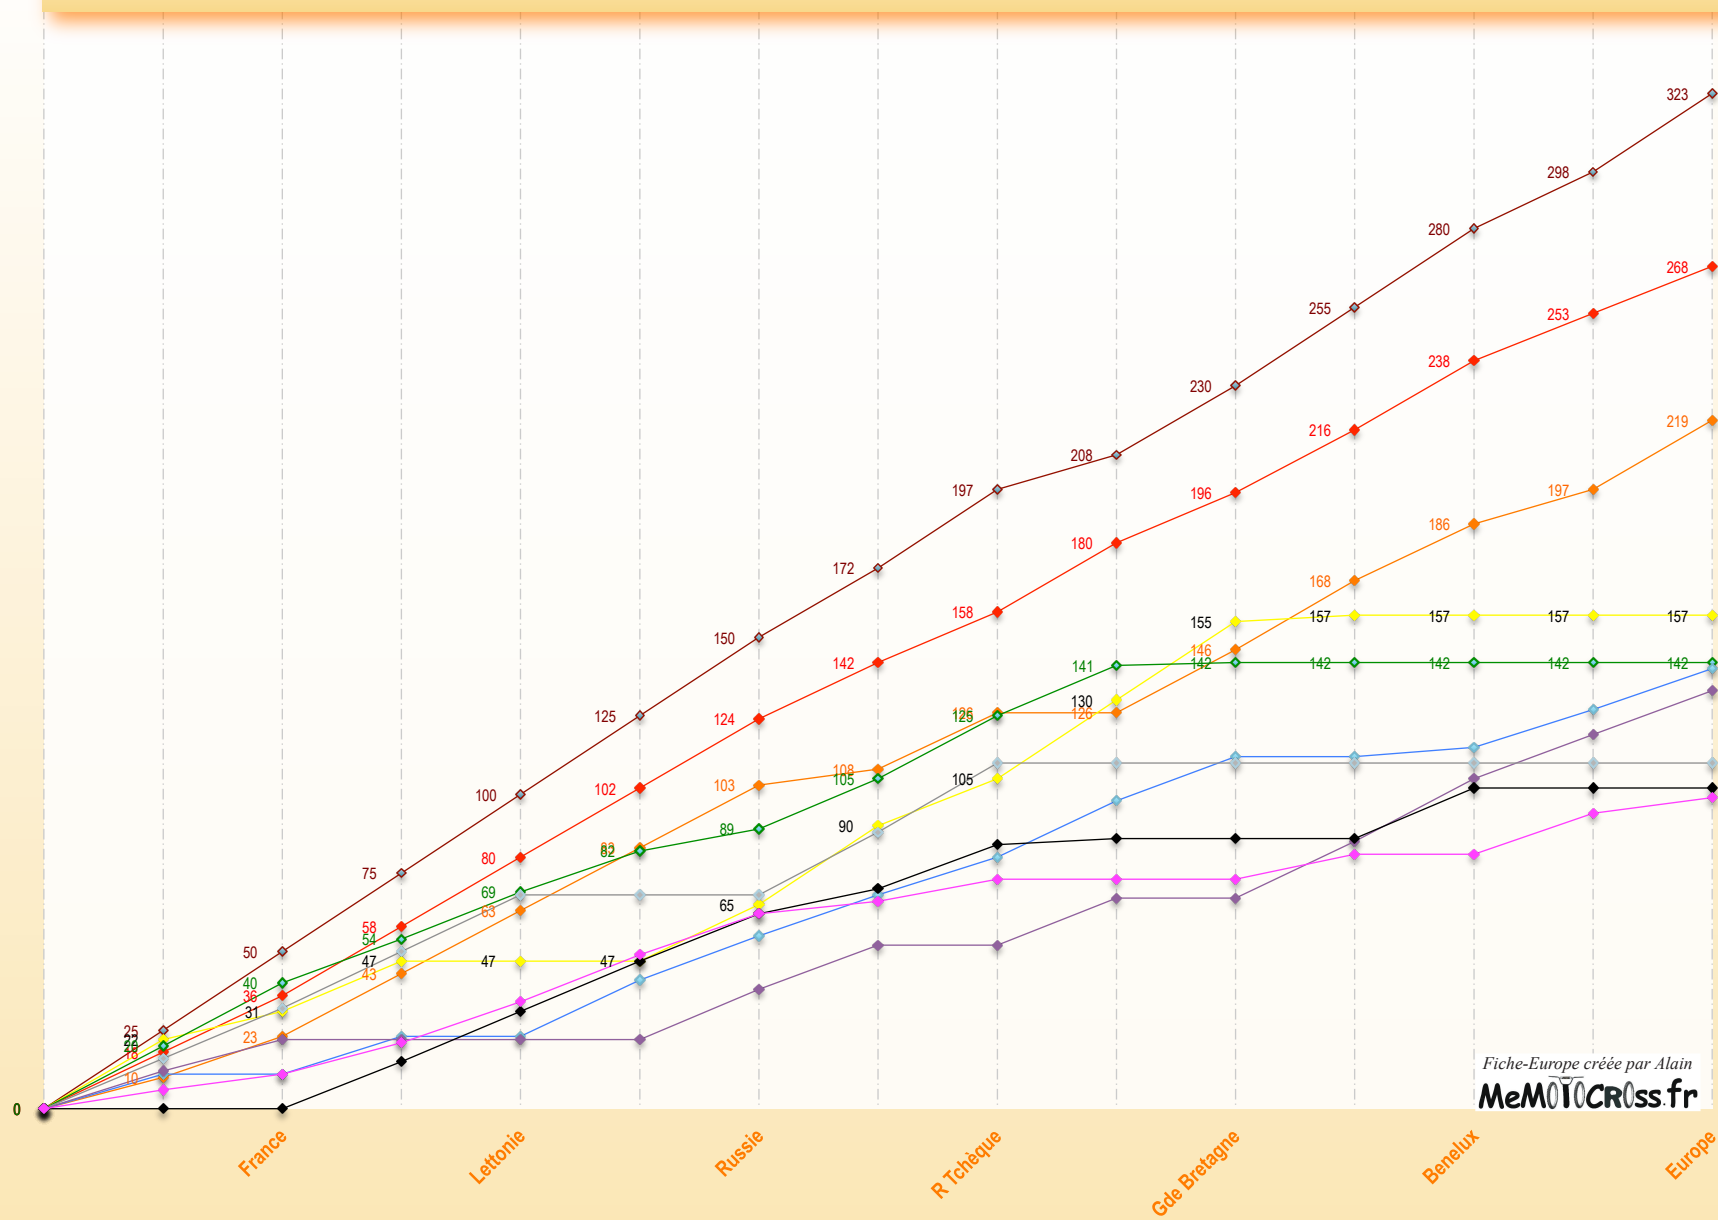

Championnat d'Europe - EMx250 - Top 10 - 2012

- POCOCK Mel
- KJER-OLSEN Stefan
- KRAS Mike
- DESPREY Maxime
- SEEWER Jeremy
- BATTIG Alessandro
- VAN DONINCK Brent
- GAJSER Tim
- BOGERS Brian
- BRYLYAKOV Vsevolod

Fiche-Europe créée par Alain
MeMOTOcross.fr

Championnat d'Europe - EMx250 - 2012

Podiums des Epreuves 2012

Epreuve	Podium	Classement	Nom	Pays	Moto	1^e	2^e	3^e	
E 01	St Jean d'Y								
	1	50	POCOCK Mel	GB	Yam	25	25		
	2	40	SEEWER Jeremy	CH	Suz	20	20		
	3	36	KJER-OLSEN Stefan	DK	Yam	18	18		
E 02	LV								
	1	50	POCOCK Mel	GB	Yam	25	25		
	2	44	KJER-OLSEN Stefan	DK	Yam	22	22		
	3	40	KRAS Mike	NL	Suz	20	20		
E 03	RU								
	1	50	POCOCK Mel	GB	Yam	25	25		
	2	44	KJER-OLSEN Stefan	DK	Yam	22	22		
	3	40	KRAS Mike	NL	Suz	20	20		
E 04	CZ								
	1	47	POCOCK Mel	GB	Yam	22	25		
	2	42	GAJSER Tim	SI	Ktm	20	22		
	3	40	DESPREY Maxime	FR	Kaw	25	15		
E 05	GB								
	1	50	DESPREY Maxime	FR	Kaw	25	25		
	2	38	GRAULUS Damon	BE	Suz	20	18		
	3	38	KJER-OLSEN Stefan	DK	Yam	22	16		
E 06	BX (NL)								
	1	50	POCOCK Mel	GB	Yam	25	25		
	2	42	KJER-OLSEN Stefan	DK	Yam	20	22		
	3	40	KRAS Mike	NL	Suz	22	18		
E 07	UE (IT)								
	1	43	POCOCK Mel	GB	Yam	18	25		
	2	42	PATUREL Benoit	FR	Kaw	22	20		
	3	41	LACAN Jordan	FR	Kaw	25	16		

Règlements à compter de 2012 :

Avec l'arrivée de nouvelles catégories, l'appellation EMx, suivie de la cylindrée (ici EMx250) est adoptée pour tous les Championnats d'Europe.

Une épreuve Europe se déroule en 2 manches avec toujours le même barème de points : 1e=25, 2e=22, 3e= 20, 4e=18, 5e=16 , 6e=15 etc ...

Toutes les manches sont comptabilisées pour le classement final. En cas d'égalité de points au classement final, les concurrents sont départagés d'abord par le nombre de victoires de manche, puis par le nombre de 2e place, puis de 3e place etc ...

Le classement de l'épreuve n'est qu'honorifique, sinon associé à la prime de course. En cas d'égalité de points, les concurrents sont départagés par le meilleur résultat en 2e manche.

Podiums d'épreuves / Pilote

	1^e	2^e	3^e
1	POCOCK Mel	GB Yam	6
2	DESPREY Maxime	FR Kaw	1
3	KJER-OLSEN Stefan	DK Yam	3
4	GAJSER Tim	SI Ktm	1
5	GRAULUS Damon	BE Suz	1
6	PATUREL Benoit	FR Kaw	1
7	SEEWER Jeremy	CH Suz	1
8	KRAS Mike	NL Suz	3
9	LACAN Jordan	FR Kaw	1

Victoires d'épreuves / Constructeur

1	Yamaha	6
2	Kawasaki	1

Fiche-Europe créée par Alain

MeMOTOcross.fr

2012 : Epreuve EMx250 en France, à St Jean d'Angély (17)

1	POCOCK Mel	GB Yam	25	25	50
2	SEEWER Jeremy	CH Suz	20	20	40
3	KJER-OLSEN Stefan	DK Yam	18	18	36
4	ULLRICH Dennis	DE Ktm	13	22	35
5	GAJSER Tim	SI Ktm	16	16	32
6	DESPREY Maxime	FR Kaw	22	9	31
7	PATUREL Benoit	FR Kaw	15	15	30
8	KRAS Mike	NL Suz	10	13	23
9	VAN DONINCK Brent	BE Ktm	12	10	22
10	AUBIN Arnaud	FR Ktm	7	14	21
11	DE WAAL Micha-Boy	NL Suz	9	12	21
12	KAPPEL Robin	FR Ktm	8	8	16
13	BERNARDINI Samuele	IT Ktm	14		14
14	LACAN Jordan	FR Kaw		11	11
15	BRYLYAKOV Vsevolod	RU Ktm	6	5	11
16	BATTIG Alessandro	IT Yam	11		11
17	ESCOFFIER Adrien	FR Kaw		7	7
18	DUNN James	GB Ktm	3	4	7
19	TOMBS Lewis	GB Hon		6	6
20	BREVERIS Ludovic	BE Yam	5		5
21	HJORTMARKER Eddie	SE Suz	4		4
22	JONSSON Pontus	SE Suz		3	3
23	HUGYECZ Erik	HU Yam		2	2
24	JONSSON Jesper	SE Suz	2		2
25	DE BORTOLI Davide	IT Hon		1	1
26	FURA Richard	FR Kaw	1		1