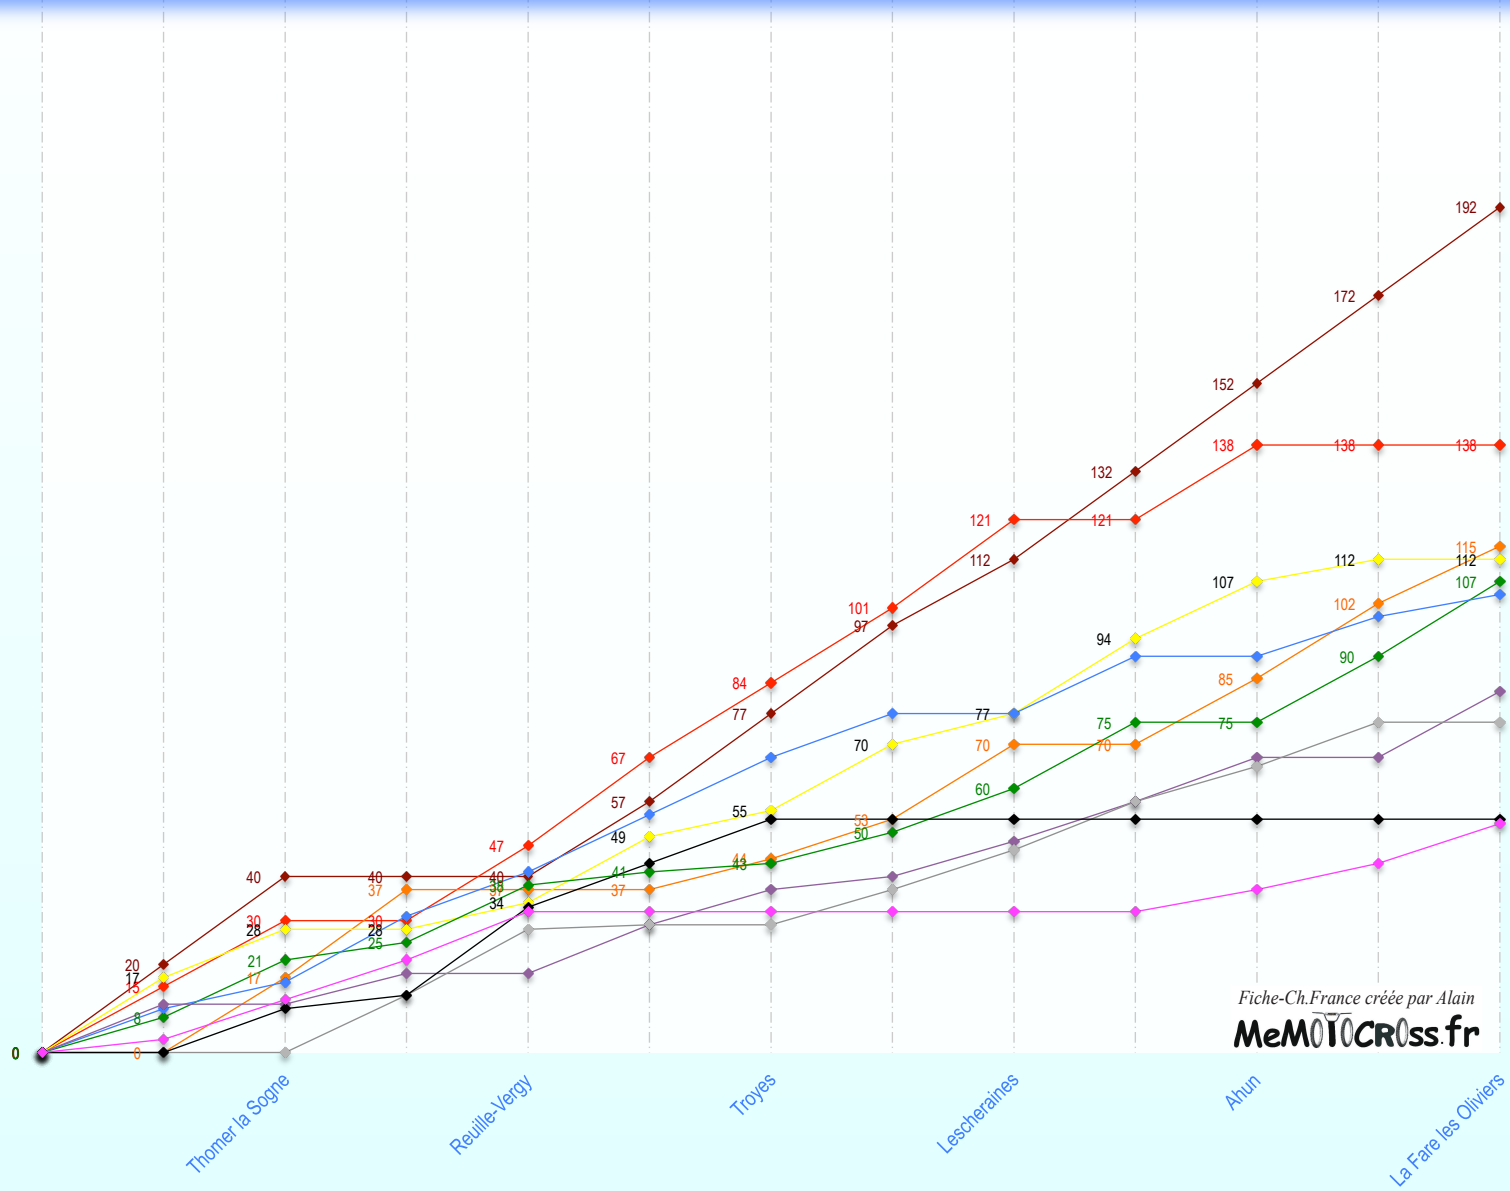

Pts non attribués

Apr = Aprilia ; Cag = Cagiva
Maï = Maïco ; Por = Portal

15 pilotes classés par manche (20 pts, 17, 15, 13, 11, 10, 9 ..., 1). L'addition des points des 2 manches donne le classement de l'épreuve.
Classement final du Championnat : Total des 10 meilleurs résultats.

Pilote absent

Pilote présent, 0 pt

Fiche-Ch.France créée par Alain
MeMOTOcross.fr

Championnat de France - Mx 250 Inter - Top 10 1982

Fiche-Ch.France créée par Alain
MeMOTOcross.fr