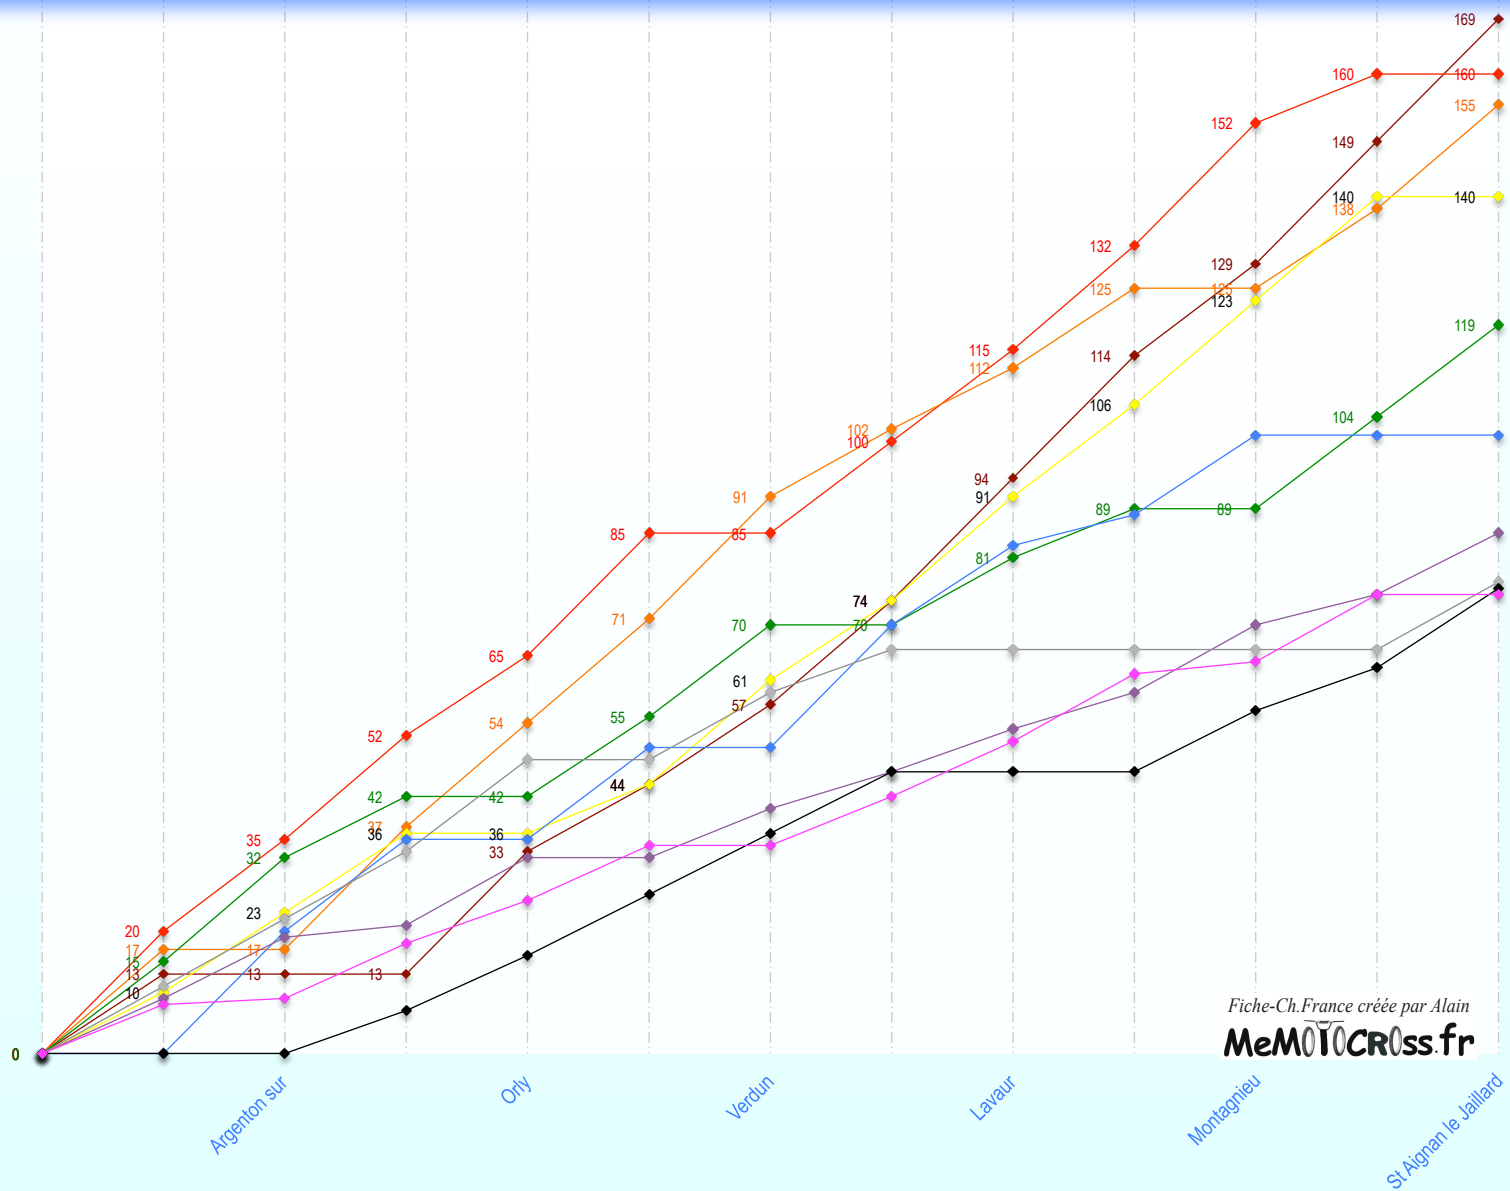

CHAMPIONNAT de FRANCE Motocross 250 Inter - 1983

Cl	Pts	/10m	Pilote	Moto	CF 250 - 1	CF 250 - 2	CF 250 - 3	CF 250 - 4	CF 250 - 5	CF 250 - 6	Statistiques manches						
					Argenton sur Creuse	Orly	Verdun	Lavaur	Montagnieu	St Aignan le Jaillard	1e	2è	3è	0 pt	+		
					(23) 10-avr-83	(91) 12-mai-83	(55) 23-mai-83	(31) 5-juin-83	(38) 26-juin-83	(45) 17-juil-83							
1	169	169	KERVELLA Yannig	Ktm	13	20	11	17	20	20	15	20	20	5	1	1	2
2	160	160	BONIFACE Patrick	Ktm	20	15	17	13	15	15	17	20	8	3		2	
3	155	155	MINGELS Jean-Paul	Yam	17	20	17	17	11	10	13		13		1	2	
4	140	140	GERVAISE Yves	Yam	10	13	13	8	13	17	15	17	17	1		1	2
5	119	119	PEAN Daniel	Kaw	15	17	10	13	15		11		8	4		1	3
6	101	101	BARON Jean-Michel	Yam		20	15	15	20	13	5	13		2			3
7	85	83	PERRIN Olivier	Ktm	9	10	2	11	6	7	6	11	5		2	1	
8	77	77	BRANLÉ Philippe	Ktm	11	11	11	15	7				11	1			3
9	76	76	FURA Alain	Maï			7	9	10	10		10	7		4	2	
10	75	75	MICARD Jean-Michel	Yam	8	1	9	7	9	8	9	11	2	11			11
11	55	55	HAMARD Dominique	Hva	2		5	10	6	9	3	4		10	6	2	1
12	41	41	DUMONT Eric	Yam	3	7	8		4		10			9		1	4
13	41	41	PERRIN Eric	Hva		5	3	6	1	6			6	7		1	7
14	35	35	DUMONT Tony	Yam		4		6			7	8		3	3		8
15	32	32	PASCUAL Bernard	Yam	6		5	7		8		6				5	8
16	28	28	FRIEDRICH Gilles	Hva	7						9	3	9			2	9
17	23	23	SALVADOR Gilles	Kaw	5		2	1	2		7		1	5		5	7
18	22	22	CHASTANET Vincent	Ktm			6	2	9		1		4			5	9
19	20	20	LACHAUSSEE Philippe	Yam				3	5		3	9				2	9
20	19	19	BAODON Franckie	Yam				1	2	5		5	2	4		2	5
21	16	16	DARAN Daniel	Yam	4	6		1								2	6
22	11	11	DELSAUX Marc	Suz		3		8								2	8
23	11	11	DOMARD Jérôme	Suz			4									2	7
24	9	9	GEILLE Gérard	Hon		9										1	9
25	9	9	BOULOGNE Thierry	Yam			1						8			2	8
26	8	8	DUFLOS Didier	Ktm		8										1	8
27	8	8	BACCHETTA Didier	Yam		2		4		2						3	4
28	7	7	ROMANO Richard	Hon					3		4					2	4
29	5	5	SCHEIDT Gilles	Maï				5								1	5
30	4	4	MARTIN Christophe	Hon							4					1	4
31	3	3	GAASCH Patrick	Kaw			3										3
32	3	3	GRATIGNY Yann	Yam	1								2			2	2
33	2	2	PERON Christophe	Kaw							2					1	2
34	1	1	MOLINIER Patrick	Suz					1							1	1
35	1	1	MERMILLOD Patrick	Hon							1					1	1
36	1	1	GEILLE Michel	Hon									1			1	1
37																	
38																	
39																	
40																	
41																	
42																	
43																	
44																	
45																	
46																	
47																	
48																	
49																	
50																	

Pts non attribués

Fiche-Ch.France créée par Alain
MeMOTOcross.fr

Apr = Aprilia ; Cag = Cagiva
Maï = Maïco ; Por = Portal

15 pilotes classés par manche (20 pts, 17, 15, 13, 11, 10, 9 ..., 1). L'addition des points des 2 manches donne le classement de l'épreuve.
Classement final du Championnat : Total des 10 meilleurs résultats.

☐ Pilote absent

☐ Pilote présent, 0 pt

Contrôle

131 131 131 131 131 131 131 131 131 131 131 131 131

Championnat de France - Mx 250 Inter - Top 10 1983

Fiche-Ch.France créée par Alain
MeMOTOcross.fr