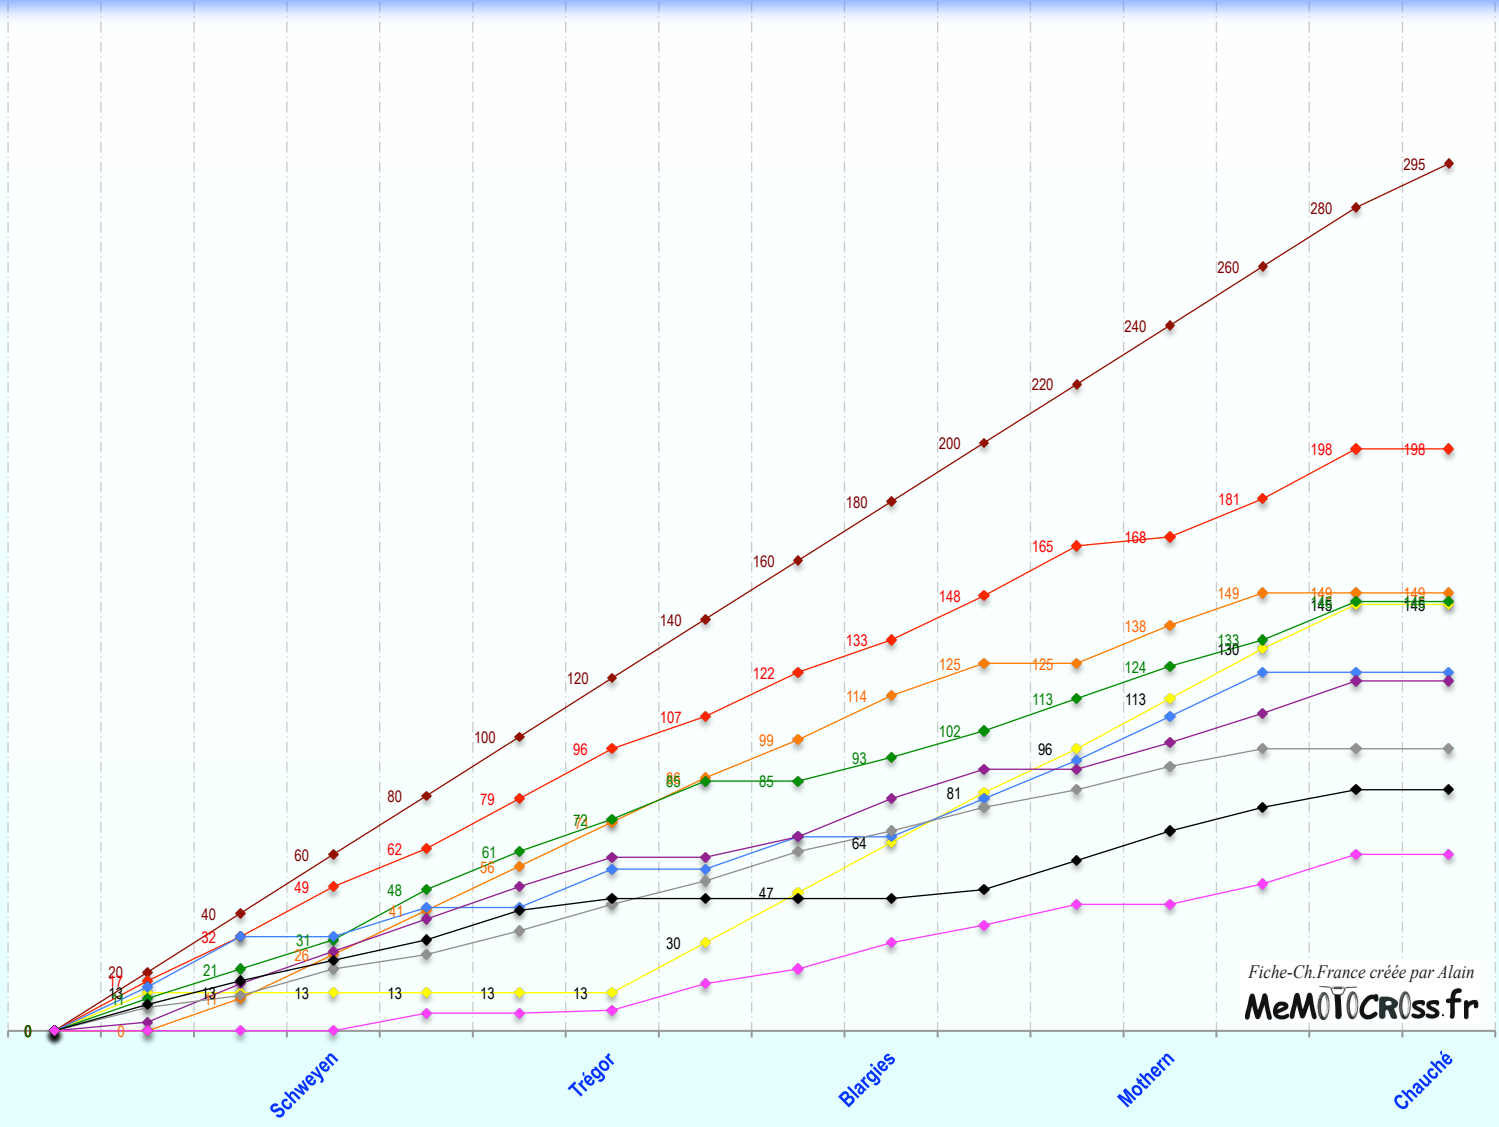

CHAMPIONNAT de FRANCE Motocross 250 Inter - 1984					CF 125- 1			CF 125- 2			CF 125- 3			CF 125- 4			CF 125- 5			Statistiques manches				
					Schweyen			Trégor			Blargies			Mothers			Chauché							
					(67)			(29)			(60)			(68)			(85)							
Cl	Pts	/12m	Pilote	Moto	27-mai-84			1-juil.-84			29-juil.-84			12-août-84			26-août-84			1e	2e	3e	0 pt	+
1	300	240	VIMOND Jacky	Yam	20	20	20	20	20	20	20	20	20	20	20	20	20	20	15					
2	213	188	KERVELLA Yannig	Yam	17	15	17	13	17	17	11	15	11	15	15	17	3	13	17		6	4		
3	166	166	HAMARD Dominique	Yam		11	15	15	15	15	15	13	15	17	11	13	11				1	6	3	
4	155	155	FURA Patrick	(1)	13						17	17	17	10	17	15	17	17	15		6	2	2	
5	151	138	BONIFACE Patrick	(2)	11	10	10	17	13	11	13		8	5	9	11	11	9	13		1		1	
6	133	133	BRUNO Jean-Jacques	Suz	15	17		10		13		11		11	13	13	15	15			1	3	5	
7	132	129	FRIEDRICH Gilles	Hon	3	13	11	11	11	10		7	13	13	10		9	10	11				2	13
8	103	94	MALOIGNE Philippe	Yam	8	4	9	5	8	9	8	10	7	7	8	6	8	6					1	10
9	82	82	PELLENARD Jean-Christophe	Yam	9	8	7	7	10	4					3	10	10	8	6				1	10
10	68	68	DEMOND Tony	Yam				6		1	9	5	9	8	6	7		7	10				2	10
11	65	65	FAIVRE Jean-Christophe	Kaw	5		4	2	1	3	10	8	5	6	7	5		9					3	10
12	60	60	LACHAUSSEE Philippe	Yam	7			9	7			9	10	9		9							5	10
13	56	56	SALVADOR Gilles	Hon		5				7	6	6	4	4		8	5	3	8				5	8
14	51	48	GINESTA Jean-Pierre	Yam	4	3	2	1	2	5	3	3	6	3		3	4	5	7				1	7
15	35	36	DARAN Daniel	Yam		6	1	8		6					4		6		4				5	8
16	25	25	DELETTRE Joël	Yam		9	6					4		1	5								4	9
17	23	23	DOMARD Jérôme	Suz	10		13																1	13
	23	23	GRELET Patrick	Yam				4	5	8							2	4					1	8
19	18	21	GARRAUD Didier	Hon	6	7	5																	7
20	16	16	JOURDAN Robert	Yam				3	9		4												3	9
21	14	14	LOSITO Bruno	Hon													7	2	5					7
22	12	12	DOUBLET Jean-Marie	Hon	2				3		2			1			1	3					9	3
23	10	10	CONRAUD Eric	Yam					6	2		2											3	6
24	9	9	REDOUTEY Bruno	Yam		1	8																1	8
25	8	8	VULLIEZ Dominique	Yam							5	3											1	5
26	7	7	DEVAUX Patrick	Ktm							7												2	7
27	6	6	ROMANO Richard	Hon							2					4							4	4
	6	6	LUSZCSAK Pascal	Suz	1	2	3																	3
29	5	5	KIEMZA Hervé	Yam										2	2	1								2
30	4	4	HUET Bruno	Yam					4														2	4
31	3	3	LHOMME Christian	Hva							1	1	1											1
32	2	2	BLOUIN Thierry	Cag														2					2	2
	2	2	TRAGUS Jean	Suz												2							2	2
34	1	1	COUTURIER Patrick	Suz													1						2	1
	1	1	DEBARGES Franck	Ktm														1					2	1
36																								
37				(1) Hva + Hon																				
38				(2) Ktm + Hon																				
39																								
40																								
41																								
42																								
43																								
44																								
45																								
46																								
47																								
48																								
49																								
50																								

Fiche-Ch.France créée par Alain
MeMOTOcross.fr

Nouveau 1984 : 3 manches par épreuve. 15 pilotes classés par manche (20 pts, 17, 15, 13, 11, 10, 9, ... , 1).
Classement final du Championnat : Total des 12 meilleurs résultats sur 15.

☐ Pilote absent
☐ Pilote présent, 0 pt

Championnat de France - Mx 250 Inter - 1984

Fiche-Ch.France créée par Alain
MeMOTOcross.fr