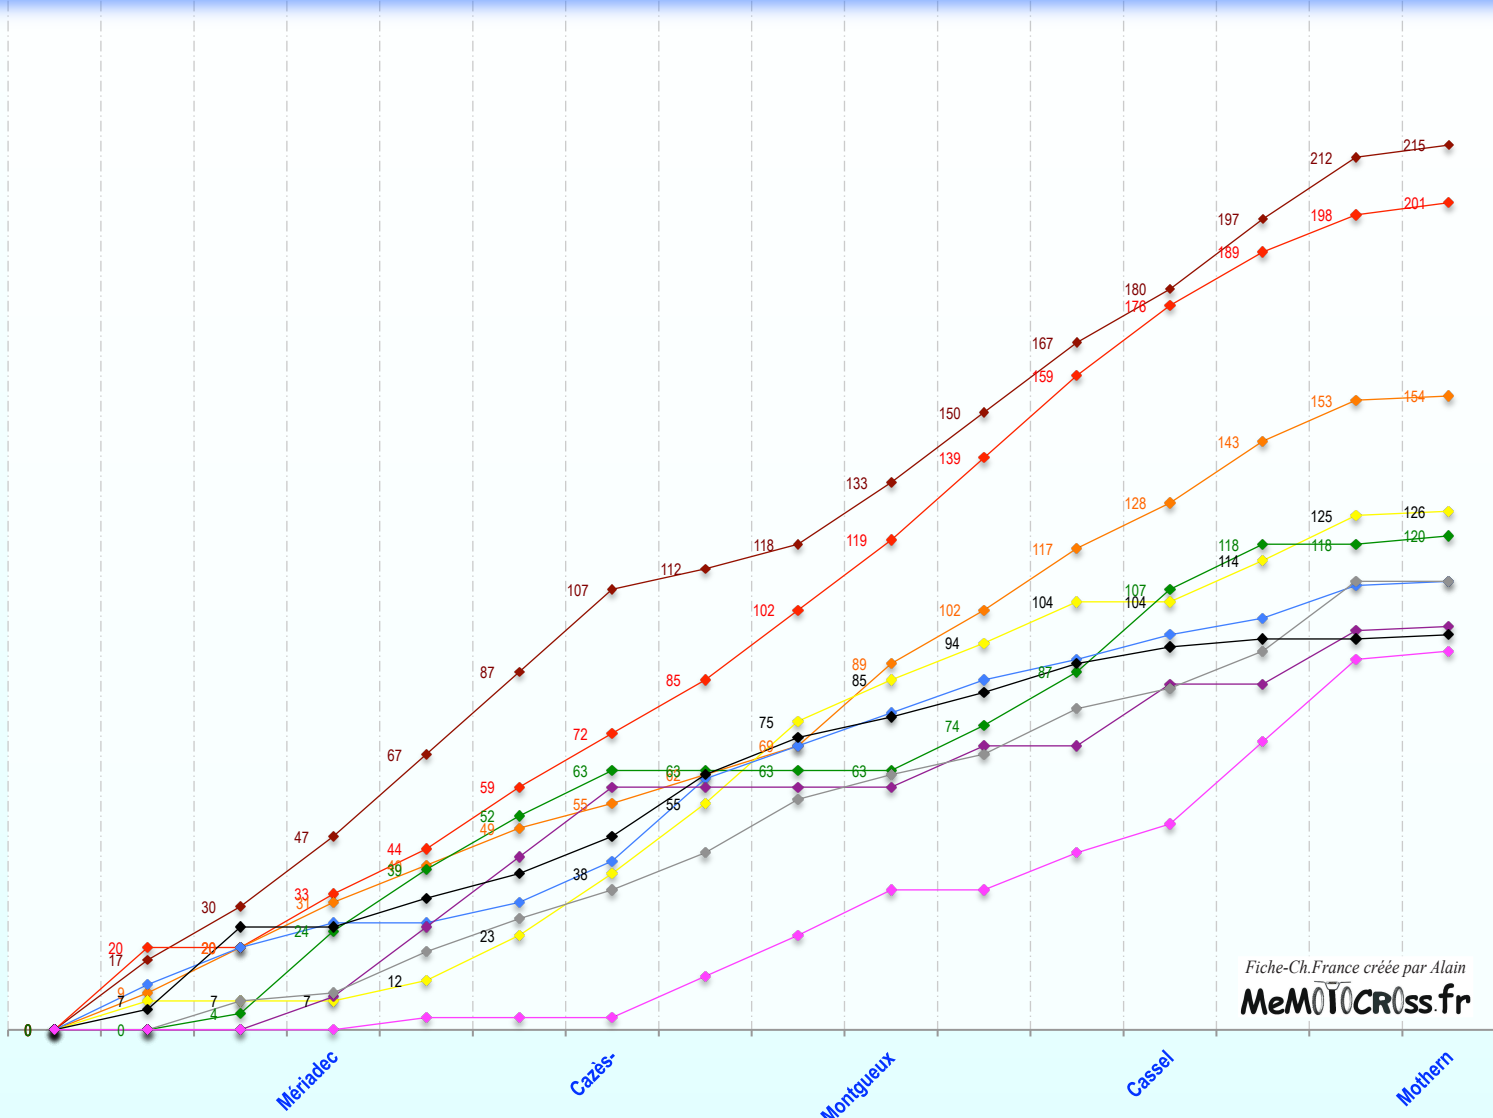

CHAMPIONNAT de FRANCE Motocross 125 Inter - 1985

Cl	Pts	/12m	Pilote	Moto	CF 125- 1		CF 125- 2			CF 125- 3			CF 125- 4			CF 125- 5			Statistiques manches							
					Mériadec		Cazès-Mondenard			Montgueux			Cassel			Mothern			1e	2è	3è	0 pt	+			
					(56)		(82)			(10)			(59)			(67)										
					5-mai-85		12-mai-85			26-mai-85			21-juin-85			11-août-85										
1	225	201	VIMOND Christian	Hon	17	13	17	20	20	20	5	6	15	13	17	17	13	17	15	3	5	2				
2	215	195	GERVAISE Yves	Ktm	20		13	11	15	13	13	17	17	17	20	20	17	13	9	3	4	1	1			
3	168	148	ROBERT Olivier	Hon	9	11	11	9	9	6	7	7	20	15	13	15	11	15	10	1		3				
4	132	132	FURA Alain	Kaw	7			5	11	15	17	20	10	7	9	10	10	11	1	1	1	3				
5	129	129	PERRIER Patrick	Hon		4	20	15	13	11				11	11	13	20	11	2		1	2				
6	117	117	MORGAN Didier	Yam	11	9	6		5	10	20	8	8	9	8	5	6	4	8	1			1			
	117	117	FOUCHET Jean-Luc	Yam			8	17	17	17				20	10	15		13	1	3	1	4				
8	109	107	BAYLE Christian	Kaw		7	2	10	8	7	9	13	6	7	5	11	5	9	17		1		2			
9	101	99	LASSAIGNE Thierry	Yam	5	20		7	6	9	15	9	5	6	6	7	4	2		1		1	2			
10	98	98	GAY Philippe	Ktm				3			10	10	11	8	9	7	20	20	2			3				
11	67	67	LASSAIGNE Hervé	Yam	8		1		2		3	4	9	2	15	8		5				1	4			
12	62	62	MIDEY Jean-Michel	Yam	4	17	9		4		4		13		7	4				1			4			
13	48	48	BERNARD Eric	Yam	6		15	8		5						1	8	3	2			1	4			
	48	48	DOMERGUE Patrick	Kaw	13	6	10	6		8		5		5	3								5	13		
15	47	47	THUBERT Patrice	Hon	10		4		10	8			3	10		2							5	10		
16	46	46	CHAMBON Stéphane	Hon	3	8		1	7		11						9	7					5	11		
17	43	43	LAGAIZE Didier	Yam		10	3				8			1	4	3	2	5	7				3	10		
18	27	27	CHASTANET Vincent	Hon		15	7	4					1										1	5		
	27	27	GAUTHIER Florian	Yam							15			4	2	6							1	2		
20	21	21	MURTAS Patrice	Kaw							6	11	4											11		
21	20	20	BENIVAY Philippe	Suz	15	5																1	1			
22	15	15	GUEDARD Yann	Hon	1	3	5		1	3	2												3	5		
23	13	13	RESSEGAIRE Jean- Charles	Hon				13															2	13		
24	11	11	EDMOND Karl	Suz													8	3					1	8		
	11	11	HERBIN Franck	Suz							1	3	7											7		
	11	11	PATRIS Lionel	Kaw		1			3	2		1						4						7	4	
27	9	9	CHARRIER Dominique	Hon				2									1	6						3	6	
	9	9	BORTOLLETO Philippe	Hon	2										1			6							6	6
29	7	7	RAUSCHER Eric	Kaw		2			4	1															3	4
30	4	4	D'OLIVIERA John	Hon													3	1							1	3
31	3	3	LEMEUNIER Frédéric	Yam										3											2	3
	3	3	CARRIERE Eric	Kaw								2						1							4	2
33	2	2	SERRE Frédéric	Yam							2														2	2
34																										
35																										
36																										
37																										
38																										
39																										
40																										
41																										
42																										
43																										
44																										
45																										
46																										
47																										
48																										
49																										

Fiche-Ch.France créée par Alain
MeMOTOcross.fr

Depuis 1984 : 3 manches par épreuve. 15 pilotes classés par manche (20 pts, 17, 15, 13, 11, 10, 9, ... , 1).
Classement final du Championnat : Total des 12 meilleurs résultats sur 15.

Pilote absent

Pilote présent, 0 pt

Championnat de France - Mx 125 Inter - 1985

Fiche-Ch.France créée par Alain
MeMOTOcross.fr