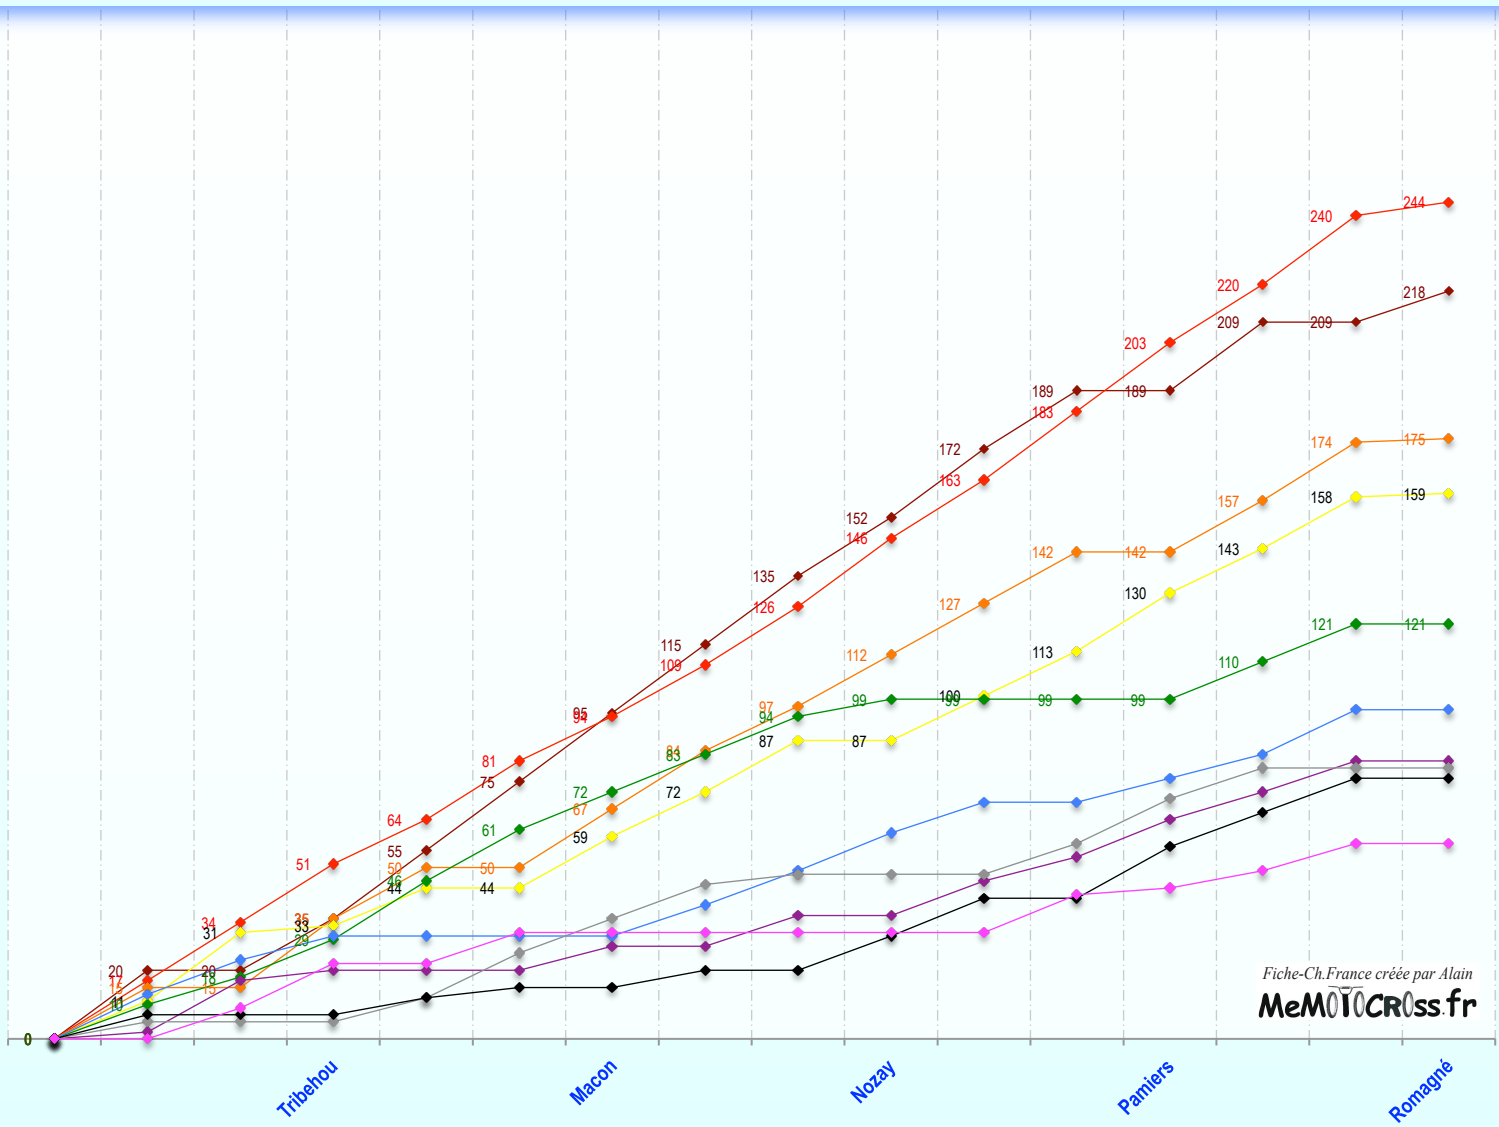

CHAMPIONNAT de FRANCE Motocross 250 Inter - 1985

Cl	Pts	/12m	Pilote	Moto	CF 250 - 1		CF 250 - 2			CF 250 - 3			CF 250 - 4			CF 250 - 5			Statistiques manches				
					Tribehou		Macon			Nozay			Pamiers			Romagné			1e	2è	3è	0 pt	+
					(50)		(71)			(44)			(09)			(35)							
					7-avr.-85		28-avr.-85			26-mai-85			9-juin-85			7-juil.-85							
1	229	229	VIMOND Jacky	Yam	20	15	20	20	20	20	17	20	20	17	20	20	9	2	1	3			
2	255	214	KERVELLA Yannig	Hon	17	17	17	13	17	13	15	17	20	15	17	20	20	17	20	4	7	2	
3	191	191	FURA Patrick	Hon	15	20	15	17	17	13	15	17	13	15	15	15	15	17	17	1	4	6	3
4	171	169	PERRIN Olivier	Ktm	11	20	2	11	15	15	13	15	17	13	13	17	17	13	15	1	1	3	2
5	128	128	FRIEDRICH Gilles	Hon	10	8	11	17	15	11	11	11	5	7	13	13	11	11	11	1	1	1	3
6	99	99	MALOIGNE Philippe	Hon	13	10	7				9	10	11	3	9	7	7	13				1	13
7	89	89	BLOUIN Thierry	Maï	2	15	3			7				8	10	7	11	8	9			1	4
8	88	88	DEMOND Tony	Yam	5			7	13	10	10	3		9	9	9	13	9				5	13
9	87	87	TRIOUX Sylvain	Hon	7			5	3		5		10	11	11	15	10	10			1	5	
10	67	67	LACHAUSSEE Philippe	Hon		9	13		9					10	11	2	5	8				4	13
11	63	63	LOSITO Bruno	Hon	6	11	4	2	10	9			13			8						4	13
12	53	53	BOUVILLE Pascal	Ktm				10	11	3		5	8		6	10						2	11
13	44	44	RIMBAUD Christian	Hon		1			1	5	2	4	4	6	1	5	10	3	2			3	10
14	42	42	AVRIL Bruno	Yam		5	5			6	4	7		1	7	3	4					6	7
15	34	34	DUMONT Eric	Yam		6	8				1	2	6		8	3						2	8
16	32	32	SALVADOR Gilles	Kaw	1	3	10	6	8	4													10
17	30	30	FAIVRE Jean-Christophe	Yam		13	9	3	5													2	13
18	29	29	BAULARD Yann	Suz	9			8									8	4				5	9
19	29	29	NICOLI Jean-François	Hon				4	7		8			4	6							4	8
20	28	28	GINESTA Jean Pierre	Yam							6	6	9		3	4						1	9
21	26	26	DIELLA Robert	Yam					8			8		5			5					8	8
22	25	25	BAUDON Franck	Hon				9	6				7	2			1					7	9
23	24	24	DEBARGES Franck	Hon		2								4	5	2	4	1	6			2	6
24	21	21	SINET Yann	Kaw	4	7	6		2	2												1	7
25	19	19	DUHAMEL Thierry	Hon							7	1					6	5				2	7
26	12	12	BASTIDE Laurent	Yam							3		2		2		2	3				4	3
27	10	10	LEPRINCE Patrick	Hon	3													7				4	7
28	9	9	DELETTRE Joël	Yam													9					2	9
29	9	9	VANET Gilian	Maï	8				1													4	8
30	6	6	PERRIN Eric	Kaw													6					2	6
31	6	6	GIRARD Marceau	Hon				1	4									1				3	4
32	5	5	ADAM Patrice	Hon		4	1															1	4
33	3	3	FERRAND Eric	Hon								3										2	3
34	1	1	BRUCY Jean	Hon								1										2	1
35	1	1	DEMAUVE Olivier	Yam											1							2	1
36																							
37																							
38																							
39																							
40																							
41																							
42																							
43																							
44																							
45																							
46																							
47																							
48																							
49																							
50																							

Fiche-Ch.France créée par Alain
MeMOTOcross.fr

Depuis 1984 : 3 manches par épreuve. 15 pilotes classés par manche (20 pts, 17, 15, 13, 11, 10, 9, ... , 1).
Classement final du Championnat : Total des 12 meilleurs résultats sur 15.

☐ Pilote absent

☐ Pilote présent, 0 pt

Championnat de France - Mx 250 Inter - 1985

Fiche-Ch.France créée par Alain
MeMOTOcross.fr