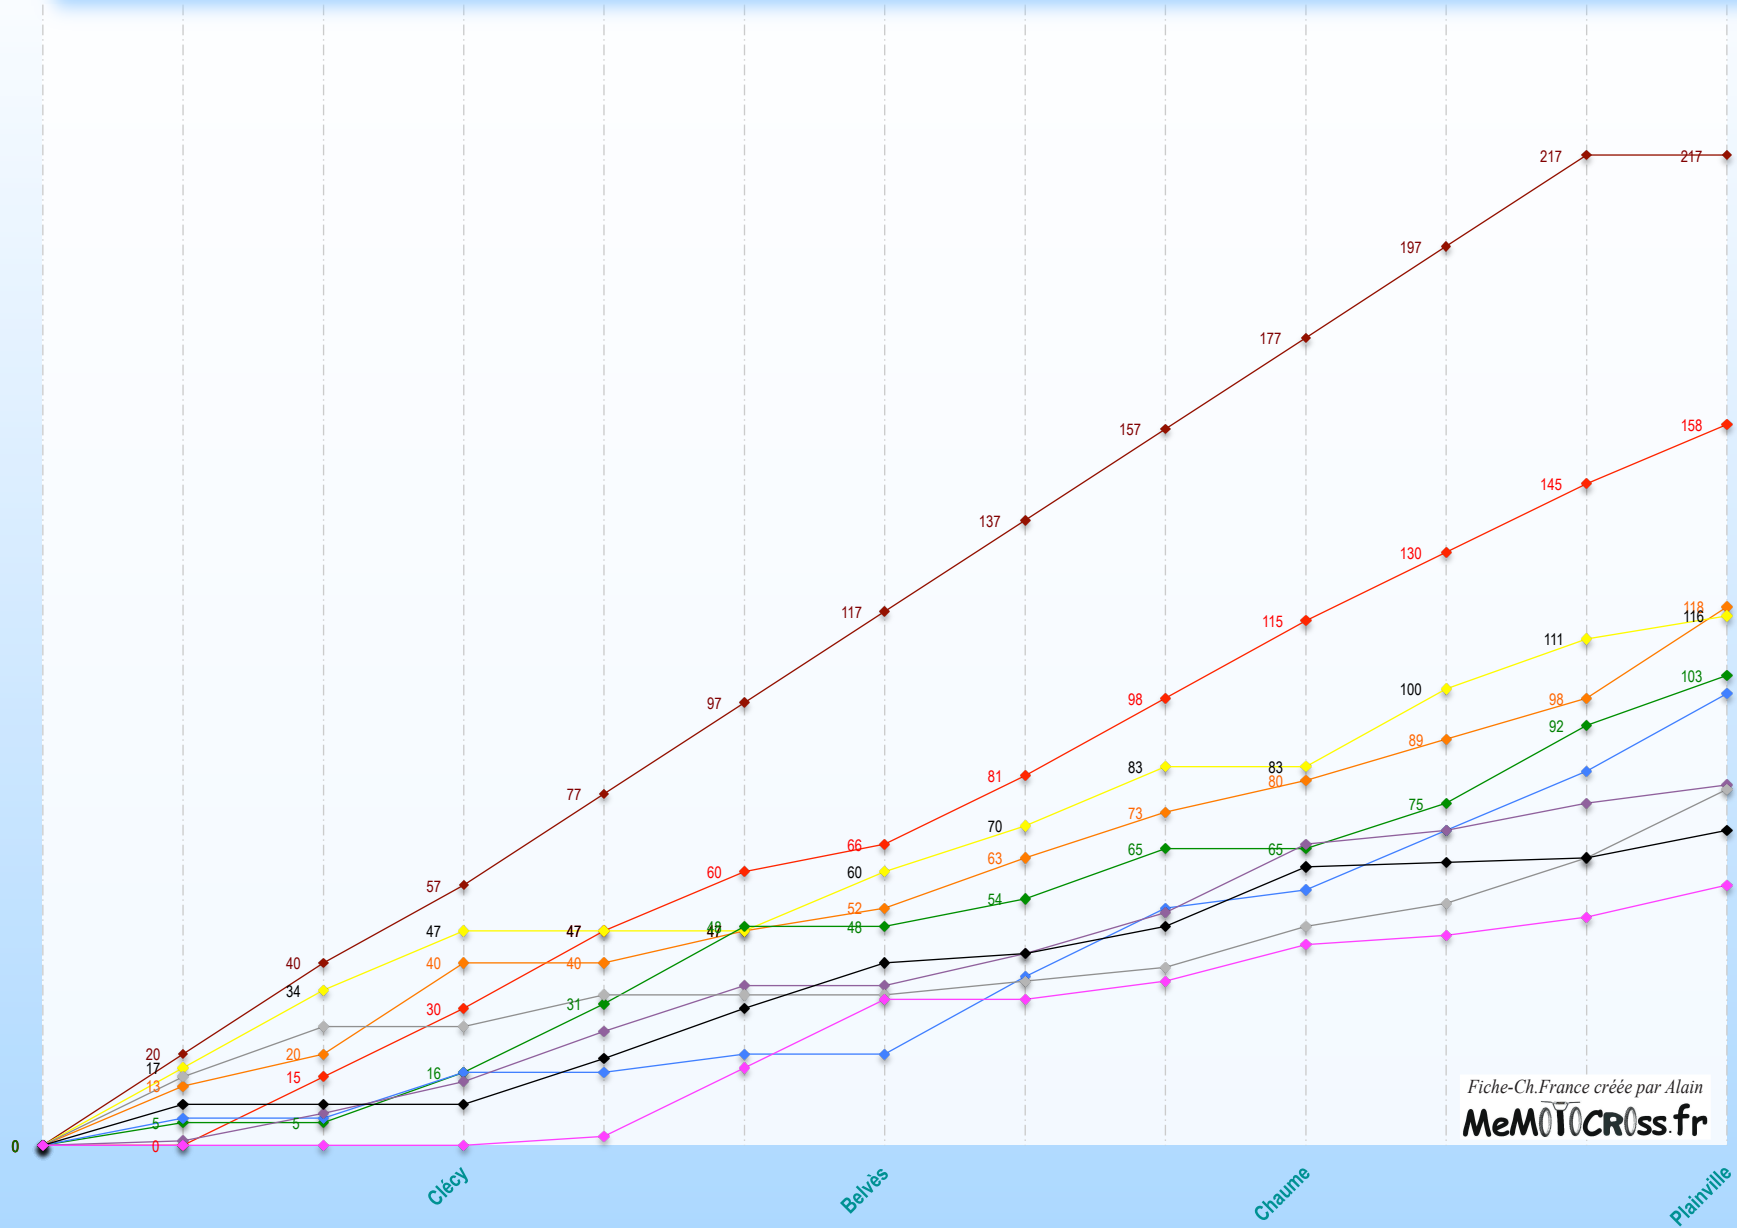

CHAMPIONNAT de FRANCE Motocross 80 Cadet - 1987

Cl't	Pts	Pilote	Moto	CF Ca 1		CF Ca 2		CF Ca 3			CF Ca 4		Statistiques manches								
				Clécy		Belvès		Chaume			Plainville		1e	2e	3e	0 pt	+				
				(45)	(45)	(24)	(24)	(21)	(21)	(21)	(21)	(60)						(60)			
		5-juil.		14-juil.		23-août			30-août												
1	217	BOLLEY Frédéric	Hon	20	20	17	20	20	20	20	20	20	20	10	1	1	1				
2	158	PAGE Sylvain	Yam	15	15	15	17	13	6	15	17	17	15	15	13	3	5	1			
3	118	BURTIN Emmanuel	Kaw	13	7	20	7	5		11	10	7	9	9	20	2		1			
4	116	GUÉNÉ Fabien	Hon	17	17	13		13		10	13		17	11	5			3			
5	103	SARRAT Guillaume	Yam	5		11	15	17		6	11		10	17	11			2	1	3	
6	99	OPILLARD Christophe	Yam	6		10		4		17	15	4	13	13	17			2	1	3	
7	79	RAJAUT Stéphane	Yam	1	6	7	11	10		7	9	15	3	6	4				1	1	
8	78	LAGACHE Mickaël	Yam	15		11	7			3	3	9	5	10	15			2	3		
9	69	FRANCOIS Olivier	Suz	9			10	11	10	2	6	13	1	1	6				2	13	
10	57	VAN DEN BOSH Thierry	Kaw				2	15	15		4	8	2	4	7			2	1		
11	52	MOAN Thierry	Yam	11	8	8	5	8	1				4	7					1	11	
12	45	TARLIER Sylvain	Hon		10		9	2	4	5	5	10							2	10	
13	41	GOUDARD Johnny	Kaw							13	7		11	2	8				1	13	
14	38	LANNOY Sébastien	Yam	7	2		13	5					6	3	2				2	13	
15	38	LOMBARD Rémy	Yam		4	9	3		8	4	2		8						5	9	
16	36	FERNANDEZ Cyril	Yam		13	5			9	8	1								4	13	
17	36	SENECHAL Yannick	Kaw		5			3				11		8	9				7	11	
18	34	MICHEL Philippe	Kaw			6	8	9	11										2	11	
19	28	ALESCI Daniel	Yam				6			9	8	5							2	9	
20	22	THIERVOZ Nicolas	?										7	5	10					10	
21	21	MOUSSA Christophe	Hon	10		4			7										3	10	
22	20	ROIG Axel	Hon			1		17				2						1		6	
23	20	VERDIER Laurent	Kaw	8	9				3											3	9
24	15	COSTE Dominique	Hon					6				6			3					6	6
25	10	SURIANO Fabien	Kaw	4	3				2						1					5	4
26	8	HUME Franck	Kaw	2			4			1		1								5	4
27	8	OLMI Franck	Kaw		1	3		1				3								5	3
28	3	BELLEVERT Grégory	Kaw	3																2	3
29	2	COCHAIN Lionel	Suz			2														2	2
30	1	PRAYAS J-Christophe	Kaw				1													2	1
31																					
32																					
33																					
34																					
35																					
36																					
37																					
38																					
39																					
40																					
41																					
42																					
43																					
44																					
45																					
46																					
47																					
48																					
49																					
50																					

Fiche-Ch.France créée par Alain

MeMOTOCross.fr

3 manches par épreuve. **15 pilotes** classés par manche. **Points** : 20, 17, 15, 13, 11, 10, 9, ..., 2, 1. **Classement de l'épreuve** : Total de points des 3 manches, le meilleur résultats en 3è manche départage les ex aequo. **Classement final du Championnat** : Tous les résultats de manches sont comptabilisés

☐ Pilote absent
☐ Pilote présent ,0pt

Championnat de France - Mx 80 Cadet - Top 10 - 1987

- BOLLEY Frédéric
- PAGE Sylvain
- BURTIN Emmanuel
- GUÉNÉ Fabien
- SARRAT Guillaume
- OPILLARD Christophe
- RAJAUT Stéphane
- LAGACHE Mickaël
- FRANCOIS Olivier
- VAN DEN BOSH Thierry

Fiche-Ch.France créée par Alain
MeMOTOcross.fr