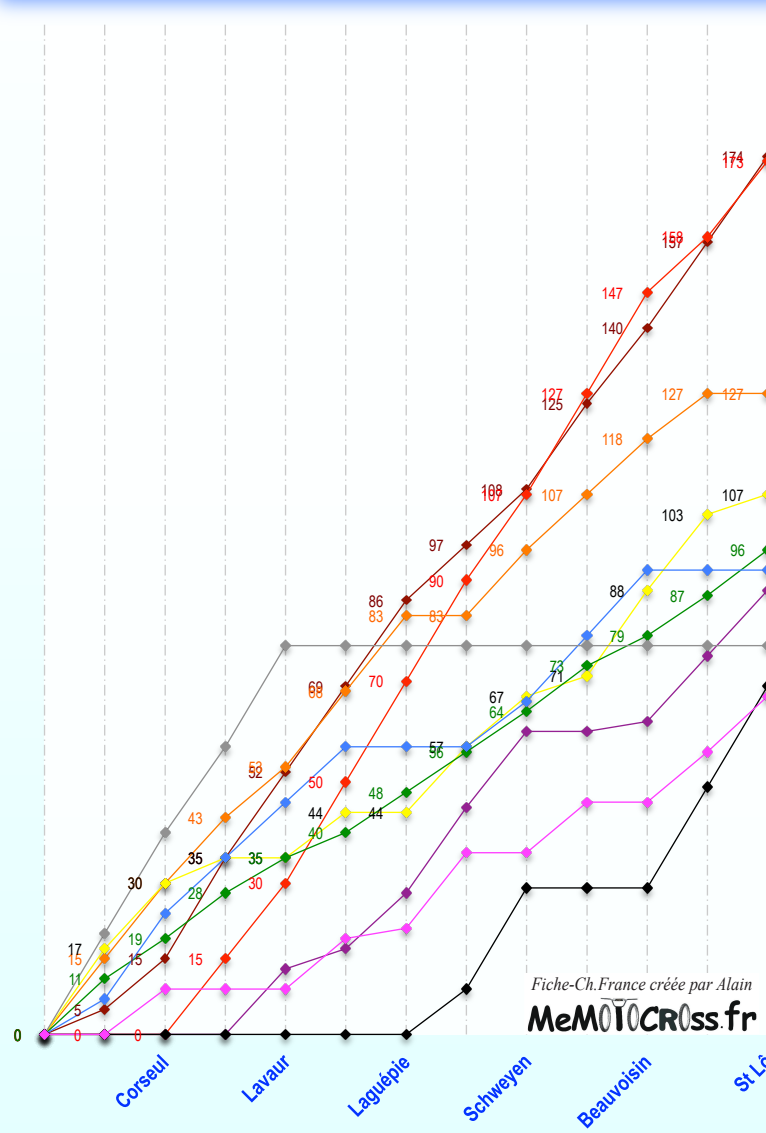

Pilote absent

Pilote présent, 0 pt

Championnat de France - Mx 125 Inter - Top 10 - 1987

- BAYLE Jean-Michel
- PERRIER Patrick
- DEMARIA Patrick
- ROBERT Olivier
- BAYLE Christian
- CHAUMARD Christian
- GUYARD Bruno
- OBELISCO Daniel
- LASSAIGNE Thierry
- FURA Alain

Championnat de France - Mx Open Inter - Top 10 - 1987

- VIMOND Christian
- KERVELLA Yanning
- PERRIN Olivier
- LUCQUIN Ludovic
- FLICK François
- BRUNO Jean-Jacques
- FURA Patrick
- GERVAISE Yves
- VIMOND Jacky
- BIQUET Jean Michel