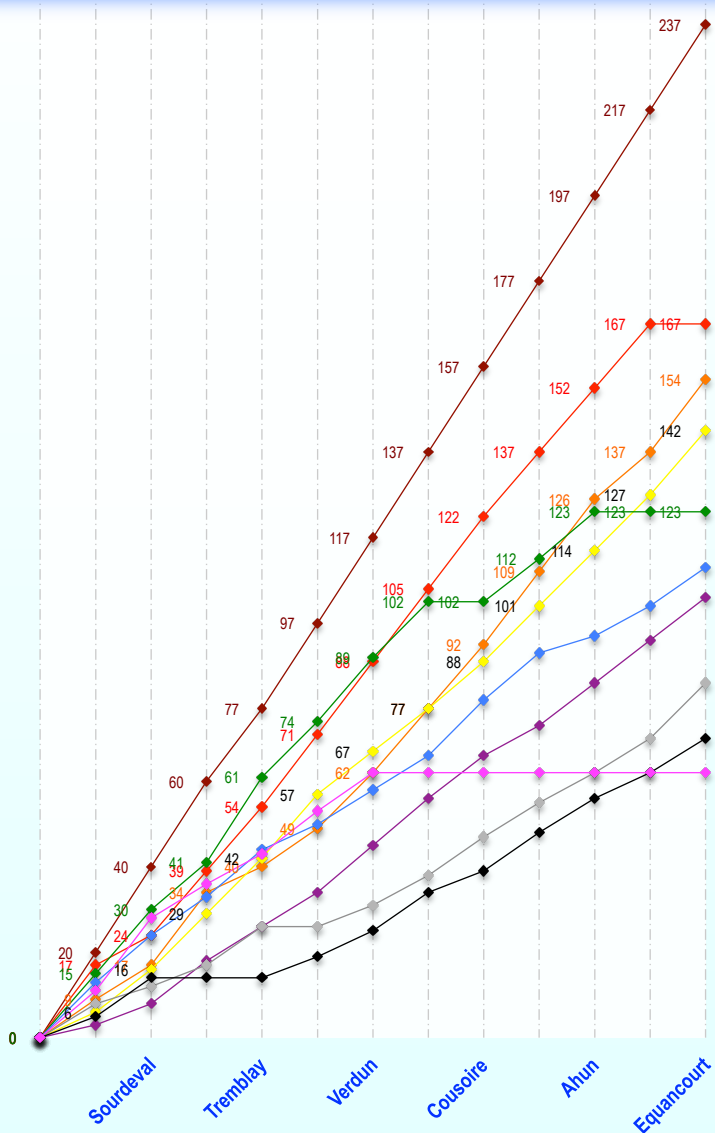

Championnat de France - Mx 125 Inter - Top 10 - 1987

- BAYLE Jean-Michel
- PERRIER Patrick
- DEMARIA Patrick
- ROBERT Olivier
- BAYLE Christian
- CHAUMARD Christian
- GUYARD Bruno
- OBELISCO Daniel
- LASSAIGNE Thierry
- FURA Alain