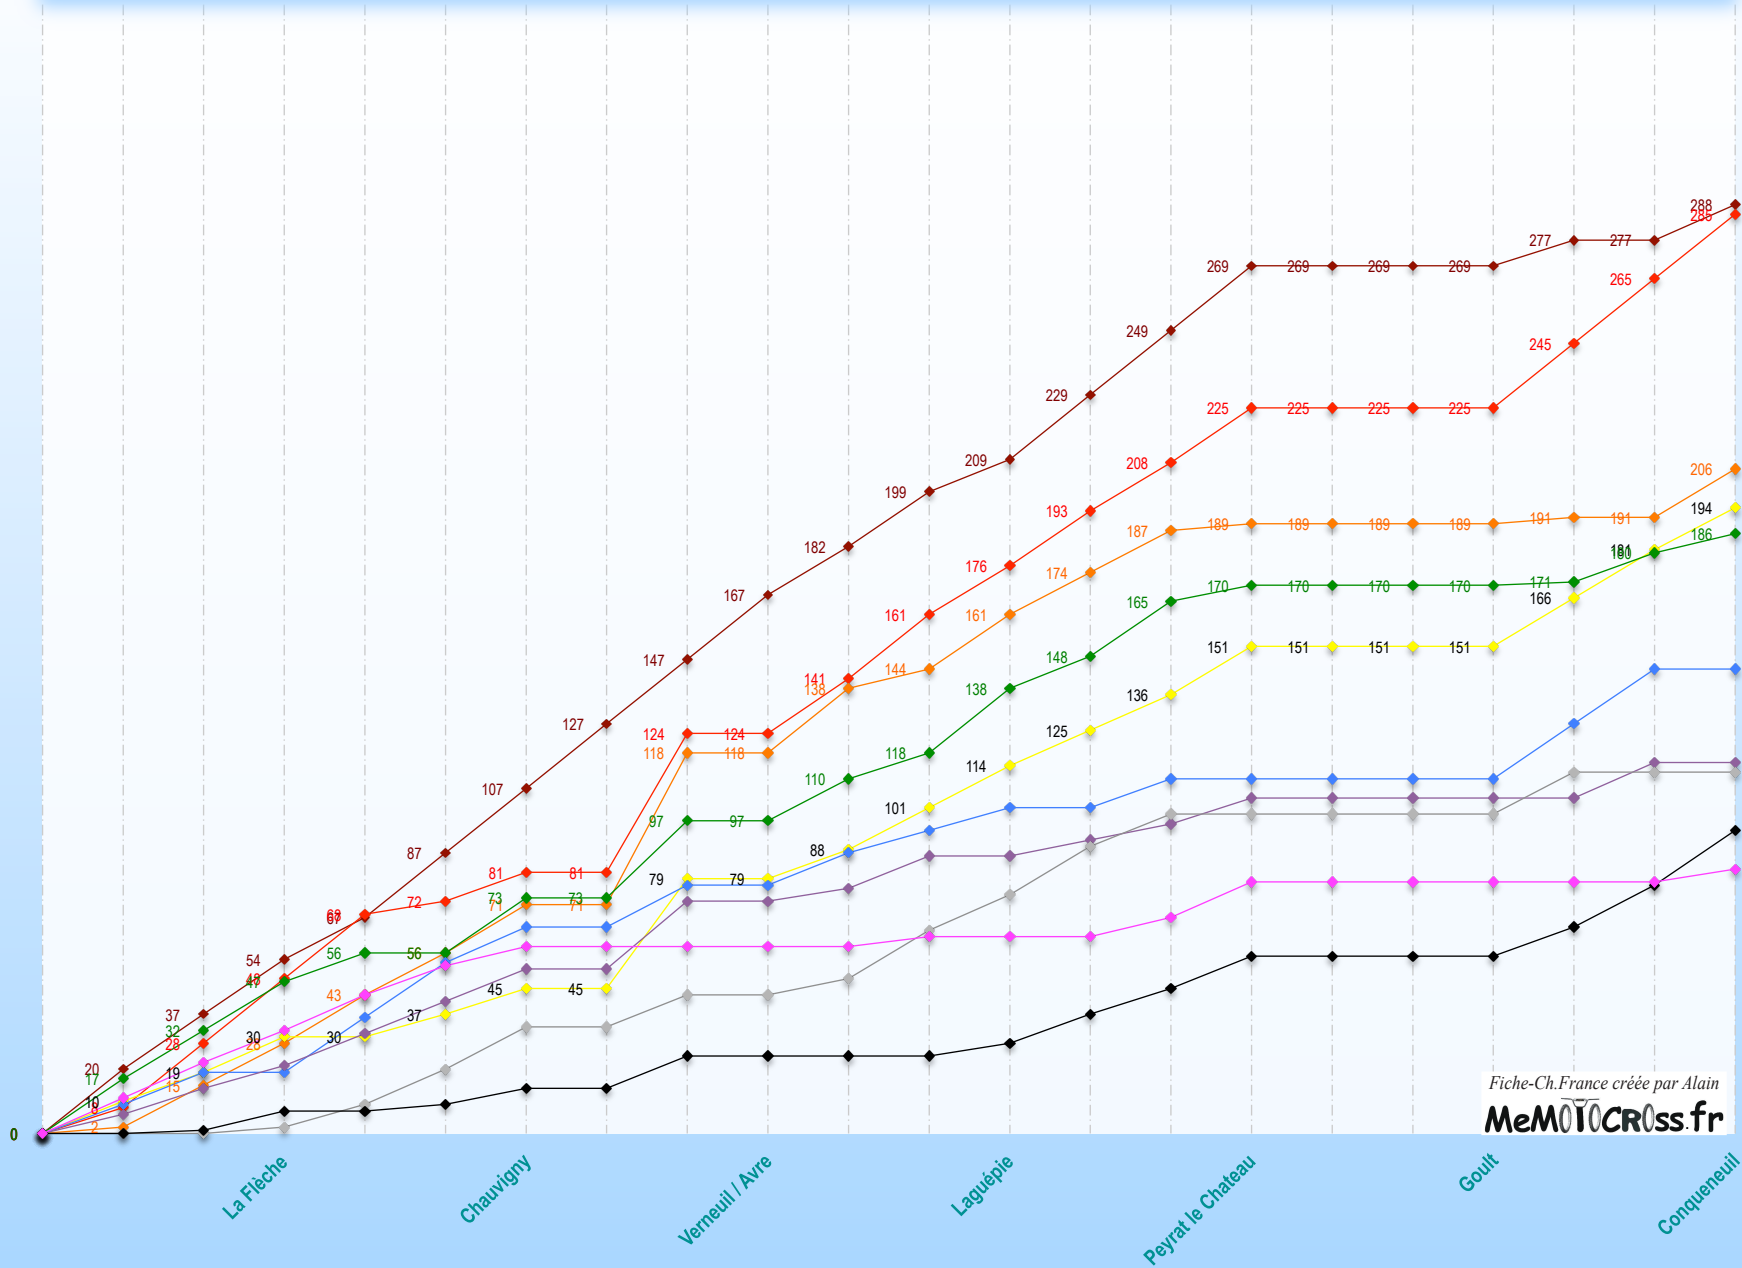

CHAMPIONNAT de FRANCE Motocross 80 Cadet - 1990

Cl	Pts	Pilote	Moto	CF Ca 1	CF Ca 2	CF Ca 3	CF Ca 4	CF Ca 5	CF Ca 6	CF Ca 7	Statistiques manches					
				La Flèche	Chauvigny	Verneuil / Avre	Laguépie	Peyrat le Chateau	Goult	Conqueneuil	1e	2e	3e	0 pt	+	
				(72) 6-mai	(86) 20-mai	(27) 8-juil.	(82) 22-juil.	(87) 15-août	(84) ANNULÉ	(44) 19-août						
1	288	PERES Jean-Roch	Kaw	20	17 17 13	20 20	20 20 20	15 17 10	20 20 20			8 11	9	3	1	1
2	285	ALAMO Mickaël	Hon	8	20 20 20	4 9	43	17 20 15	17 15 17			20 20 20	7	3	2	
3	206	VUILLEMIN David	Kaw	2	13 13	15 13 15	47	20 6 17	13 13 2			2 15	1	1	3	1
4	194	THIEBAULT Alexandre	Hon	10	9 11	7 8	34	9 13 13	11 11 15			15 15 13			3	1
5	186	SEGUY Luigi	Hon	17	15 15	9 17	24	13 8 20	10 17 5			1 9 6	1	3	2	1
6	144	ANGOT Richard	Hon	9	10	17 17 11	13	10 7 7	9			17 17		4		4
7	115	HAUDEBAULT Wilfrid	Kaw	6	8 7	10 10 10	21	4 10	5 5 8			11			3	21
8	112	MAISON Hervé	Kaw		2	7 11 13	10	5 15 11	15 10			13			2	5
9	94	BEGUE Tony	Kaw		1 6	2 5	10		4 9 8 10			9 13 17		1		4
10	82	BILLON Cédric	Hon	11	11 10	11 9 6		3	6 11			4				5 11
11	73	ROUXEL Sébastien	Hon	13	3	1	20	6 9	2 4			3 4 8	1			5
12	61	DE SIMONE Louis	Hon	1	5	8 8 4	2	7 11 5	3 7							2 11
13	60	LEROY Patrice	Kaw				12	1 6 8	8 13			10 1 9				2 13
14	60	VERMEULEN Willy	Yam			3	24	2 8 1	4			5 3 10				4 24
15	59	GERVILLIERS Nicolas	Hon		3	3	29	1 3	6 3			4 7				7 29
16		GUINET Geoffroy	Hon	5	8	6 15 3		8 5 9							1 1	
17		WALLET Sébastien	Kaw	7	7	2 7			2			7 8				5 8
18		CLOP Cyril	Hon		6	5			4 1			5 5				6 6
19		FORTIN Nicolas	Yam		4 4	1			1 9			6 1				5 9
20		MALUSKI Krisli	Hon	15	9							2			1 3	
21		GAUTIER Frédéric	Ktm	4	1			3 2	7			7				6 7
22		PAILLON Grégory	Kaw	3	2	2		11	3							7 11
23		TROTTIER Sébastien	Hon									11 10				1 11
24		STAMEGNA Yannick	Kaw			1		4 2	7 6							4 7
25		DA SILVA Stephane	Hon		4 6											1 6
26		PAGET Pierrick	Hon									6				2 6
27		BESNARD Laurent	?	5												2 5
28		BERTON Germain	Hon									2 3				1 3
29		LESOURD Laurent	Kaw			5										2 5
30		WOJCIESZKO Jean-Marc	Yam					1								2 1
31		BERTON Samuel	Kaw													
32		COTTENET Nicolas	Kaw													
33		DUGUE Teddy	Yam													
34		LEMARCHAND Steve	Kaw													
35																
36																
37																
38																
39																
40																
41																
42																
43																
44																
45																
46																
47																
48																
49																
50																

QUALIFICATIONS du CF Cadet à St Herblain (44) le 08/04/90 :
1 M. Alamo, 2 R. Angot, 3 T. Bégulé, 4 C. Billon, 5 J. Boulan, 6 S. Berton, 7 C. Clop, 8 N. Cottenet,
9 L. De Simone, 10 T. Dugué, 11 N. Fortin, 12 F. Gautier, 13 ?, 14 N. Gervilliers, 15 G. Guinet, 16 W. Haudebault,
17 S. Lefort, 18 S. Lemarchand, 19 P. Leroy, 20 L. Lesourd, 21 H. Maison, 22 G. Paillon, 23 JR Pérès, 24 M. Petit,
25 F. Rossi, 26 S. Rouxel, 27 L. Séguy, 28 Y. Stamegna, 29 W. Vermeulen, 30 D. Vuillemin, 31 S. Wallet

3 manches par épreuve. 15 pilotes classés par manche. Points : 20, 17, 15, 13, 11, 10, 9, ..., 2, 1. Classement de l'épreuve : Total de points des 3 manches, le meilleur résultats en 3e manche départage les ex aequo. Classement final du Championnat : Tous les résultats de manches sont comptabilisés

☐ Pilote absent
☐ Pilote présent .Opt

Championnat de France - Mx 80 Cadet - Top 10 - 1990

- PERES Jean-Roch
- ALAMO Mickaël
- VUILLEMIN David
- THIEBAULT Alexandre
- SEGUY Luigi
- ANGOT Richard
- HAUDEBAULT Wilfrid
- MAISON Hervé
- BEGUE Tony
- BILLON Cédric

Fiche-Ch.France créée par Alain
MeMOTOcross.fr