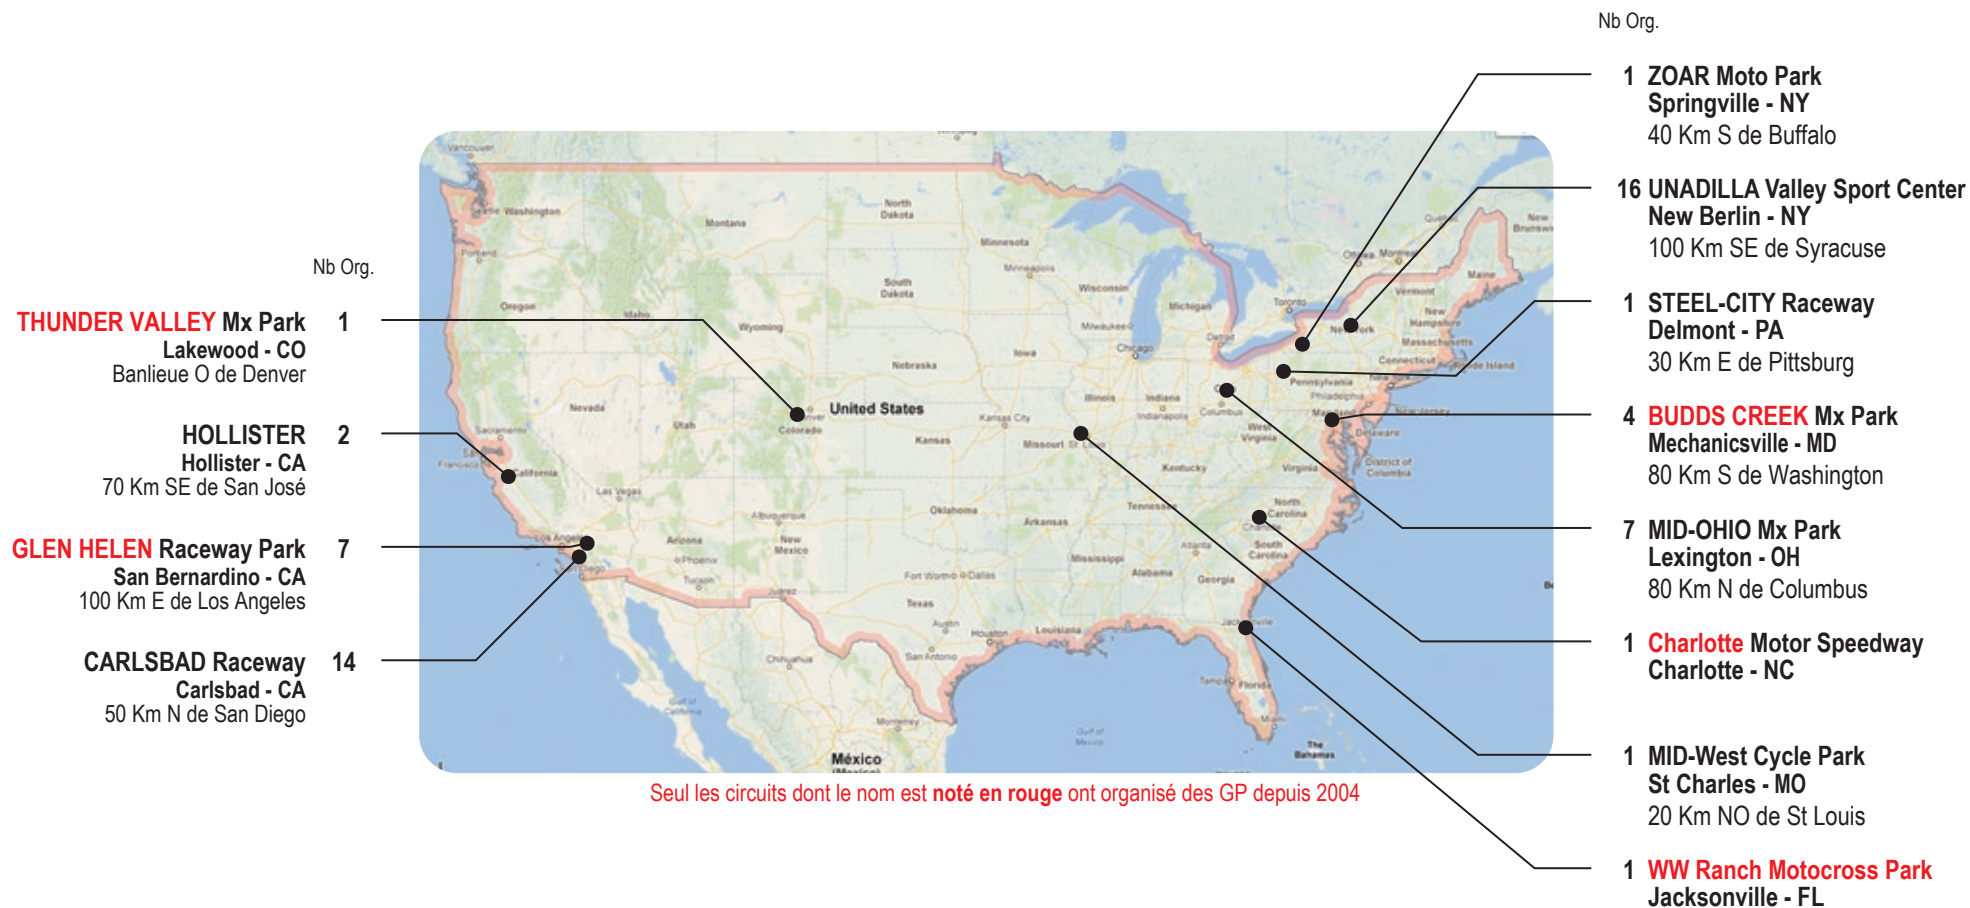

Circuits Organisateur de Grand-Prix Mx par Nation

	Nb Circuits	Nb GP125	Nb GP250	Nb GP500	Nb 2GP,3GP	Nb GPMx1-2	Nb GPMx3	Nb MxdN	Nb TdN-CdN	Total Org.
Etats-Unis	10	10	18	19		6		3		56

US
OU
USA

1ère Organisation GP : GP500 à Carlsbad le 24/06/1973 ; 1ère Organisation MxdN : Unadilla en 1987

Organisations comptabilisées
depuis 1947 pour le MxdN
et depuis 1952 pour les GP.

MàJ 05/12/17
Fiche-Nation
créée par Alain

MeMOtOCross.fr