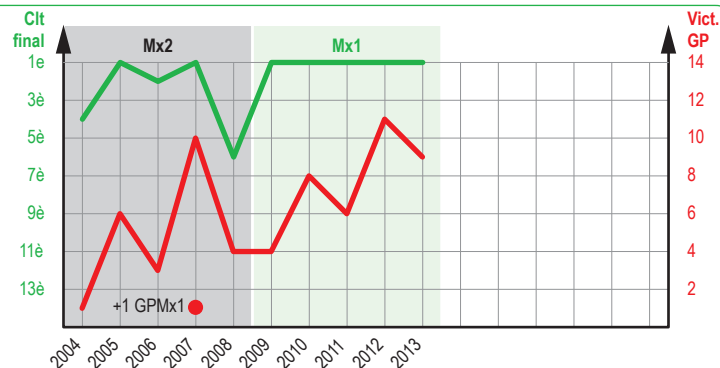

**SIMPSON Shaun**  
GB - TM

08/09 UE Lierop (NL)	1-3
----------------------	-----

**17  
GP Mx1  
2013**

Nota : Les photos de pilotes ne sont pas forcément celles de l'année présentée

# Evolution du Palmarès des 3 Premiers Pilotes 2013

Mx1

1e

**Antonio CAIROLI**

Né le 23/09/85

Europe : 0 Titre  
Mondial : 7 Titres  
Victoires GP : 63

2e

**Clément DESALLE**