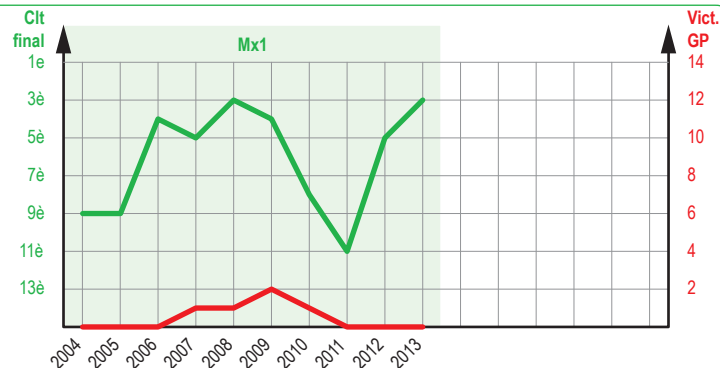

3e

Ken DE DYCKER

Né le 20/06/84

Europe : 0 Titre
Mondial : 0 Titre
Victoires GP : 5