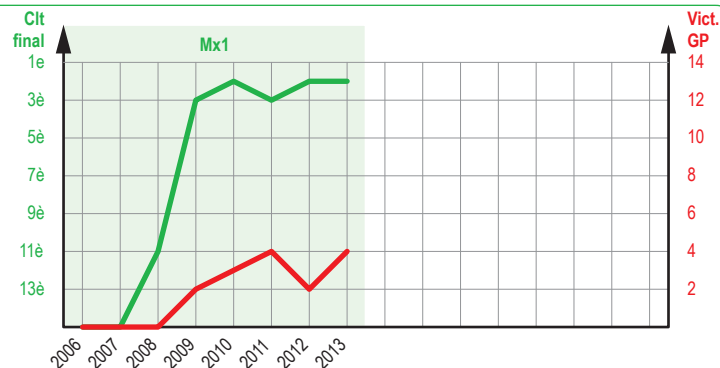

2e

Clément DESALLE

Né le 19/05/89

Europe : 0 Titre
Mondial : 0 Titre
Victoires GP : 15