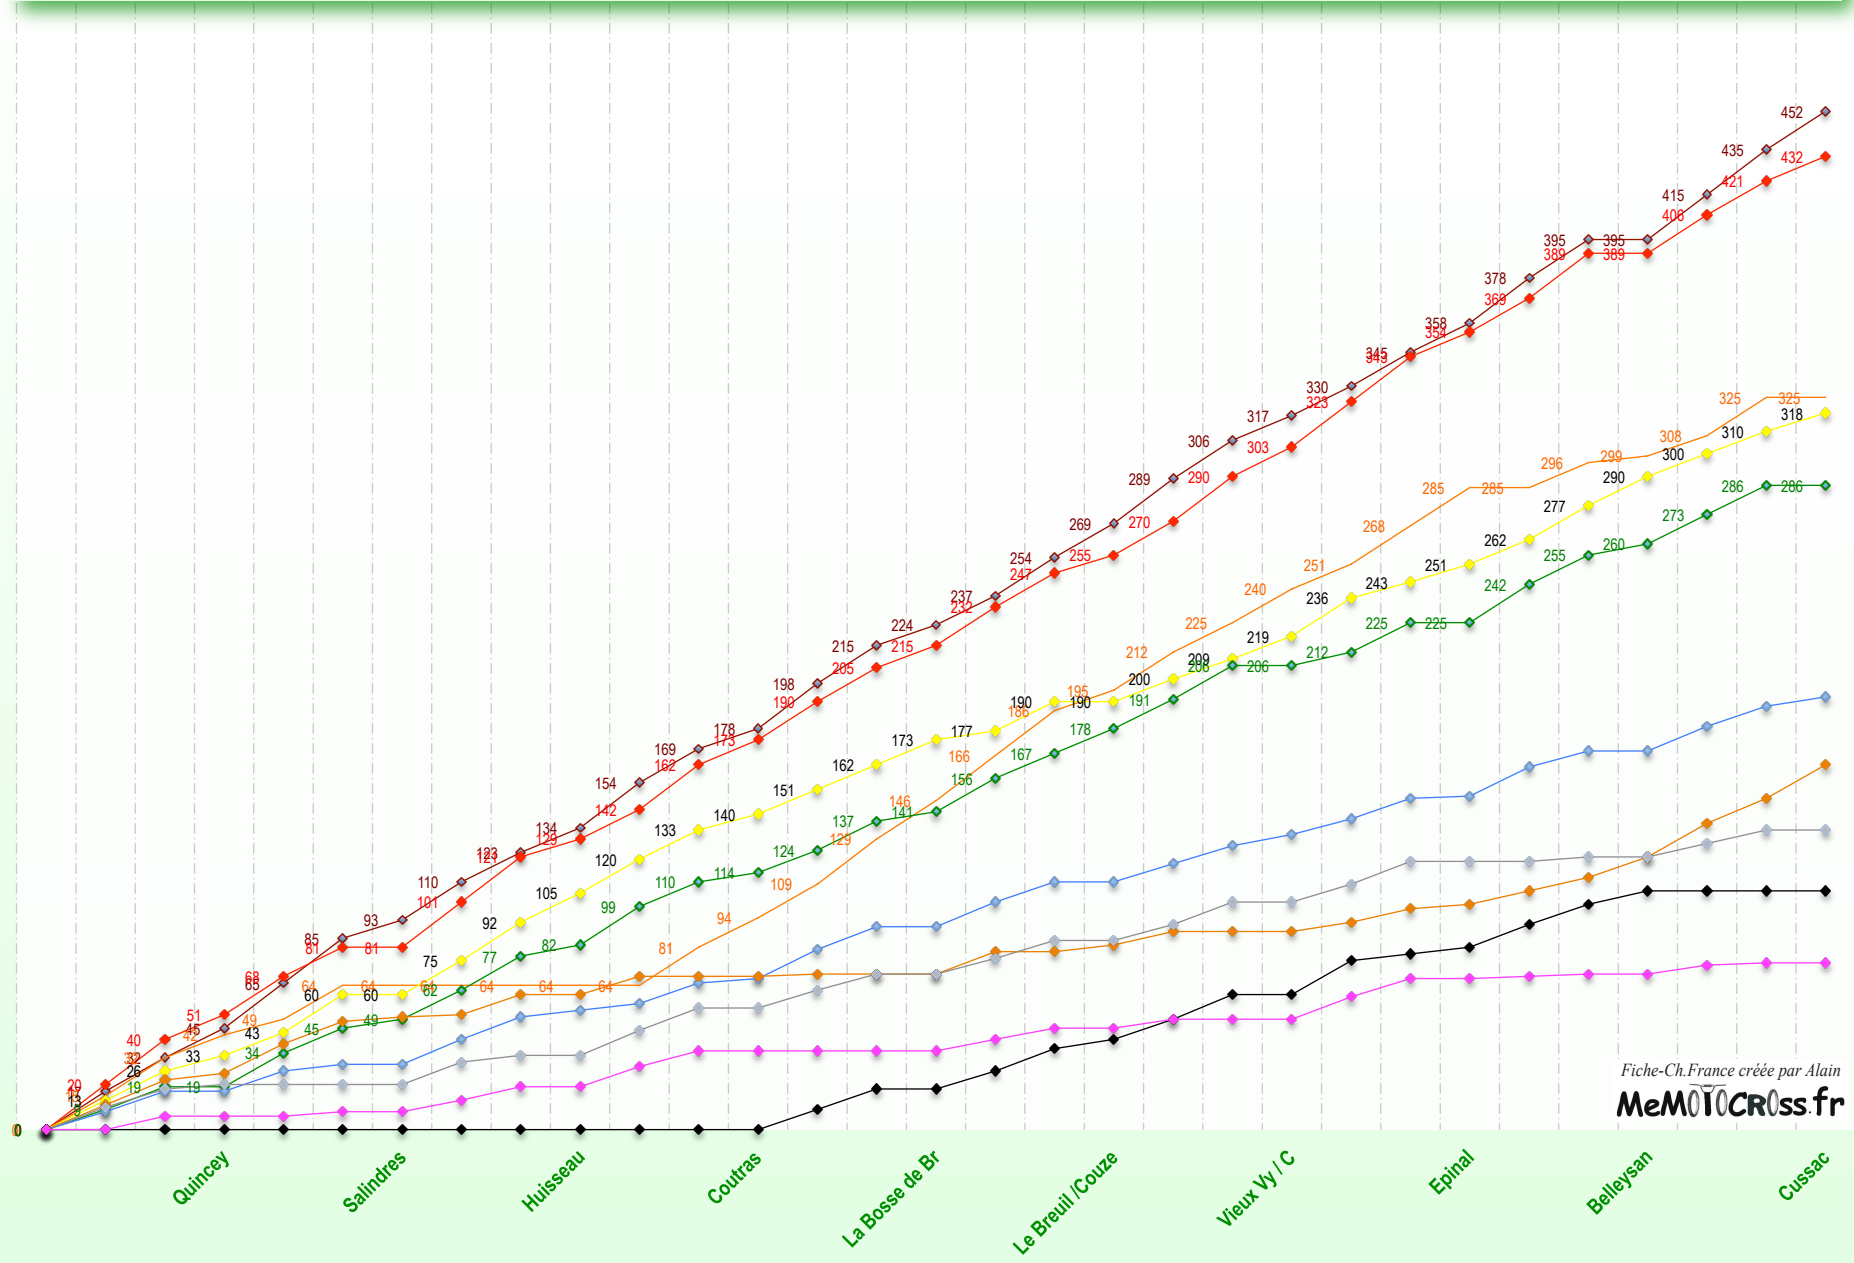

Trophée de France Minivert - 80 Minime - 1994

- POMMIER Julien
- VERHAEGHE Franck
- RISTORI Marc (CH)
- CATALOGNA Steve
- LEURET Pascal
- LAMBLIN Jérémy
- COINDET Eric
- BEAUDOIN Raphaël
- COURSIN Eddy
- ROUGINAT Cyril

Fiche-Ch.France créée par Alain
MEMOTOCROSS.FR

TROPHEE de FRANCE Minivert 80 Cadet - 1994				mV 1		mV 2		mV 3		mV 4		mV 5		mV 6		mV 7		mV 8		mV 9		mV 10		Statistiques manches																				
				Quincey		Salindres		Huisseau		St Christophe D		La Bosse de Br		Le Breuil /Couze		Vieux Vy / C		Epinal		Belleysan		Cussac																						
				(21)		(30)		(45)		(33)		(35)		(63)		(35)		(88)		(01)		(87)																						
Clt	Pts	Pilote	Moto	6-mars	13-mars	17-avr.	15-mai	22-mai	12-juin	19-juin	3-juil.	24-juil.	4-sept.	1er	2è	3è	0 pt	+																										
1	510	LAFaix Mathieu	Kaw	11	20	17	17	13	17	20	17	10	20	20	20	17	17	15	15	20	20	20	15	20	15	20	20	20	13	15	9	17	20	13	7	5								
2	461	LALLOZ Matthieu	Yam	20	17	20	8	17	15	17	20	15	13	17	17	20	20	20	15	13	17	20	17	17	15	17	17	17	17	20	9	11	4	3										
3	355	TOUCHES Sébastien	TM	13	15	15	15	9	13	13	9	11	15	10	9	10	7	17	17	17	4	13	1	17	8	9	15	17	20	13	10	13	1	5	5	1								
4	315	URBANCYK Damien	Kaw	15	11	6	13	8	11	11	11	17	15	9	6	13	13	6	11	11	7	11	11	9	9	11	4	10	6	10	20	15	5	1	1	3								
5	275	DIDIER Thierry	Yam	10	10	8	5	2	3	9	9	7	10	11	8	10	11	8	13	5	13	17	8	13	15	6	6	20	4	11	13	10	1	1	1	1								
6	195	TURPIN Vincent	Yam	17	13		9	11	7	15	15	20	17	13	15	15	13																			1	2	5	16					
7	173	JOSELIN Anthony	Yam	5	2		2			6	8	4	8	6	3	6	8	5	10	9	5	15	8	7	3	10	15										2	4						
8	156	THOMAS Julien	Kaw	7	7	9	7	5	5	8		6	8	5	11	9	3																					9	11					
9	150	CHATAIN Mehdi	Suz	7	8								7	5	8	7	2	20	13	10																	1		14					
10	100	TREINS Tristan	Kaw							7	6		2	4	7																								1		15			
11	75	BERSON Julien	Yam	6						10	10	2																												20	10			
12	72	MOZOLUK Stanislas	Kaw	4	5								5	10																										19	11			
13	66	POSPIECH Grégory	Yam	2	4			4		4	7		6	7	1	4	5	1																							16	9		
14	60	SORBY Eric	Yam							20	20	20																														27		
15	60	BARBOSA Alexandre	Hon					10	15	13																																1	24	
16	56	PICHON Régis	Hon	9	1	5	3	9	1																																	21	11	
17	40	THOMAS Christophe	Kaw					1																																		23	10	
18	40	MOSSIRE Ludovic	Kaw	8	9	4	6	7	6																																	24	9	
19	33	VALERIO Alexandre	Kaw							5			9																													25	9	
20	31	OUDDANE Julien	Kaw					11	10	10																																	27	11
21	26	SOUZA David	Hon		6																																					24	7	
22	25	RIVET Mathieu	Yam	1						3																																24	8	
23	25	TRIFFAUT Sylvain	Kaw											1	1																											22	8	
24	17	SABIN Elvis	Yam	3																																						25	6	
25	13	LASSAIGNE Cédric	Yam							1	1																															25	4	
26	11	BOURDAIS Emmanuel																																								28	6	
27	11	IMBERT Rudy	Kaw																																							28	6	

Fiche-Ch.France créée par Alain

MeMOTOcross.fr