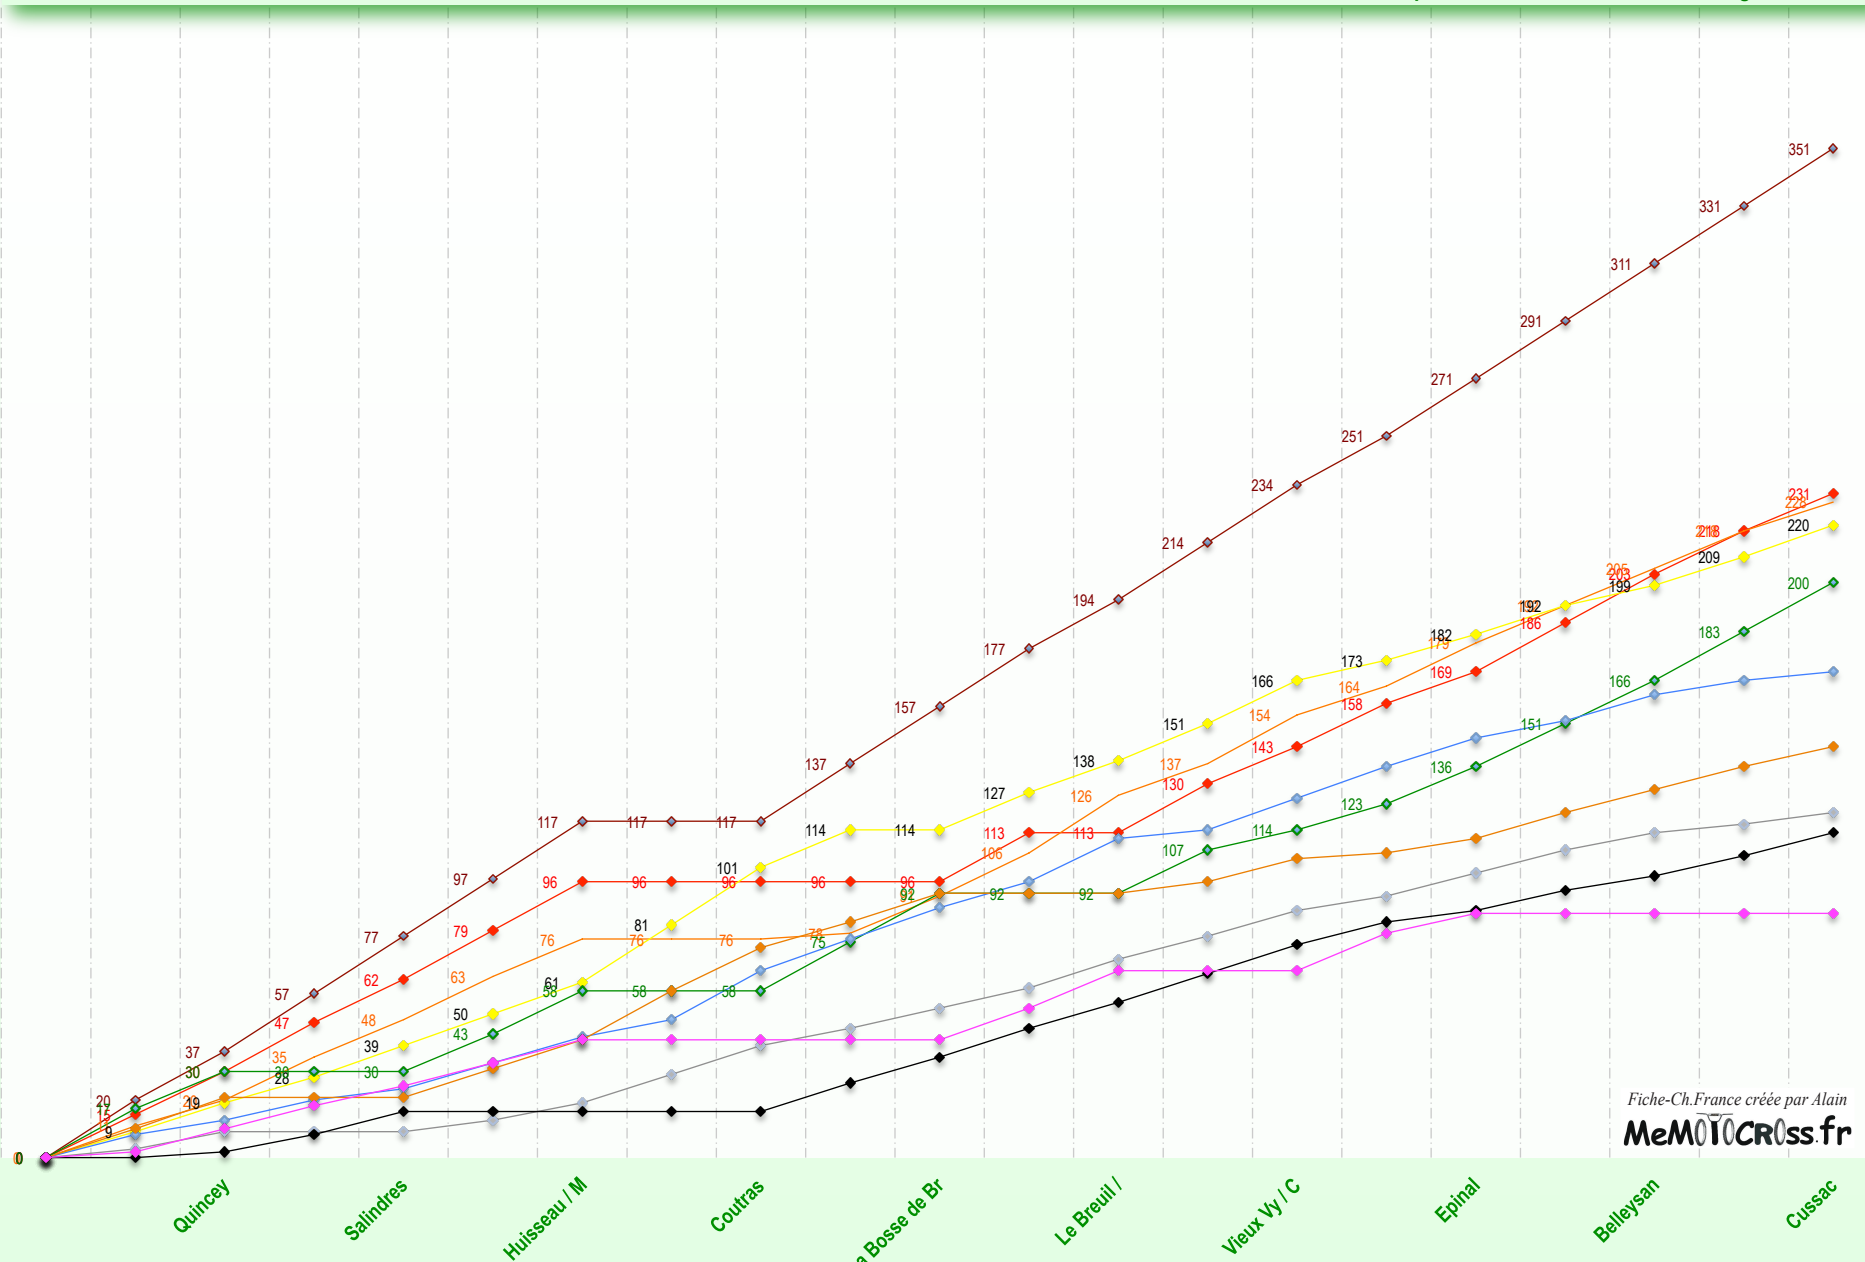

Trophée de France Minivert - 125 Cadet - 1994

- CHOPARD Benjamin
- FABRIE Grégory
- LAMBERT Eric
- FALQUET Mickaël
- THAIN Rodrig
- VIGNERON Julien
- BEAULIEU Alan
- LEDOUX Yves
- DECROUX Christophe
- OLIVIERA Régis

Fiche-Ch.France créée par Alain
MeMOTOcross.fr