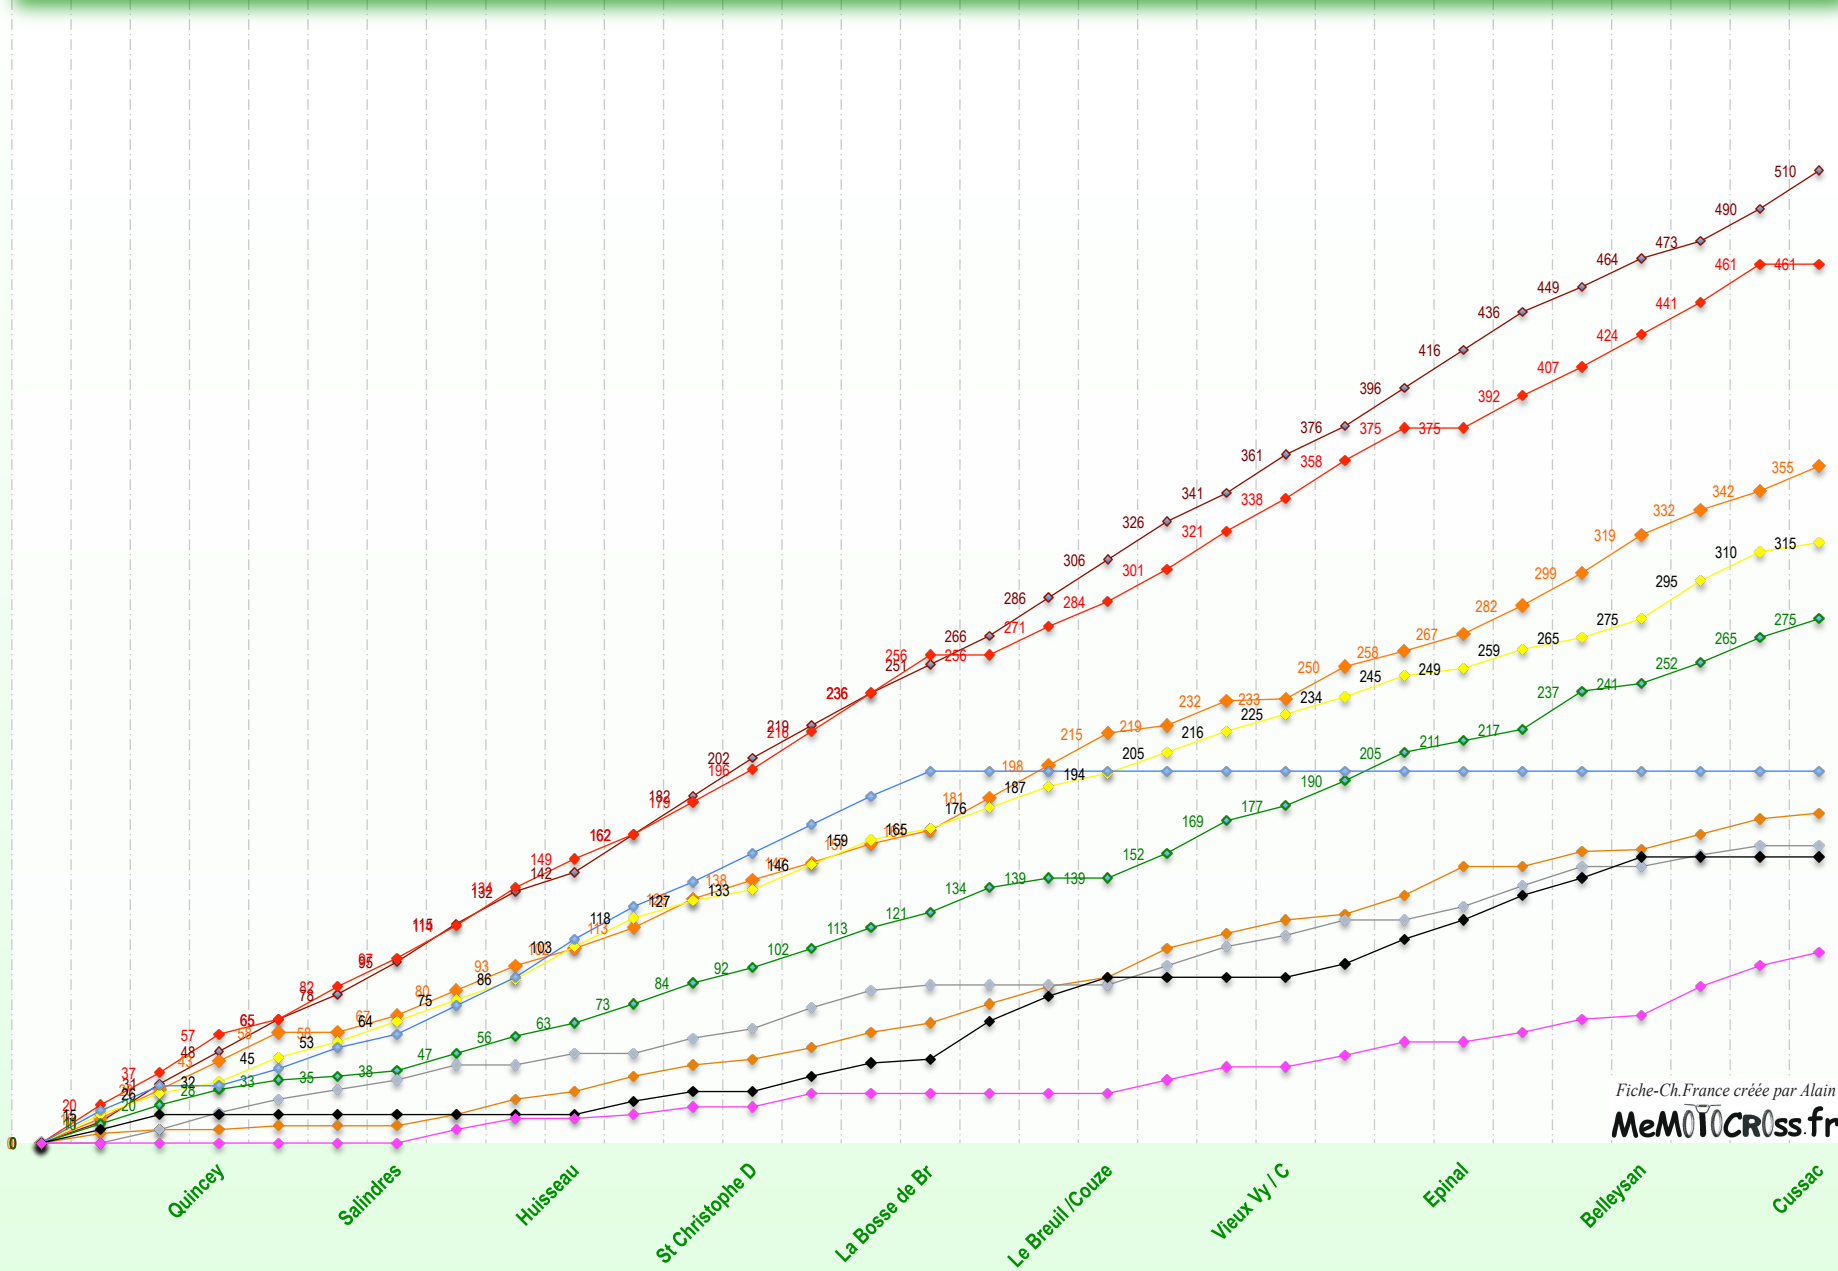

Fiche-Ch.France créée par Alain
MEMOITCROSS.fr