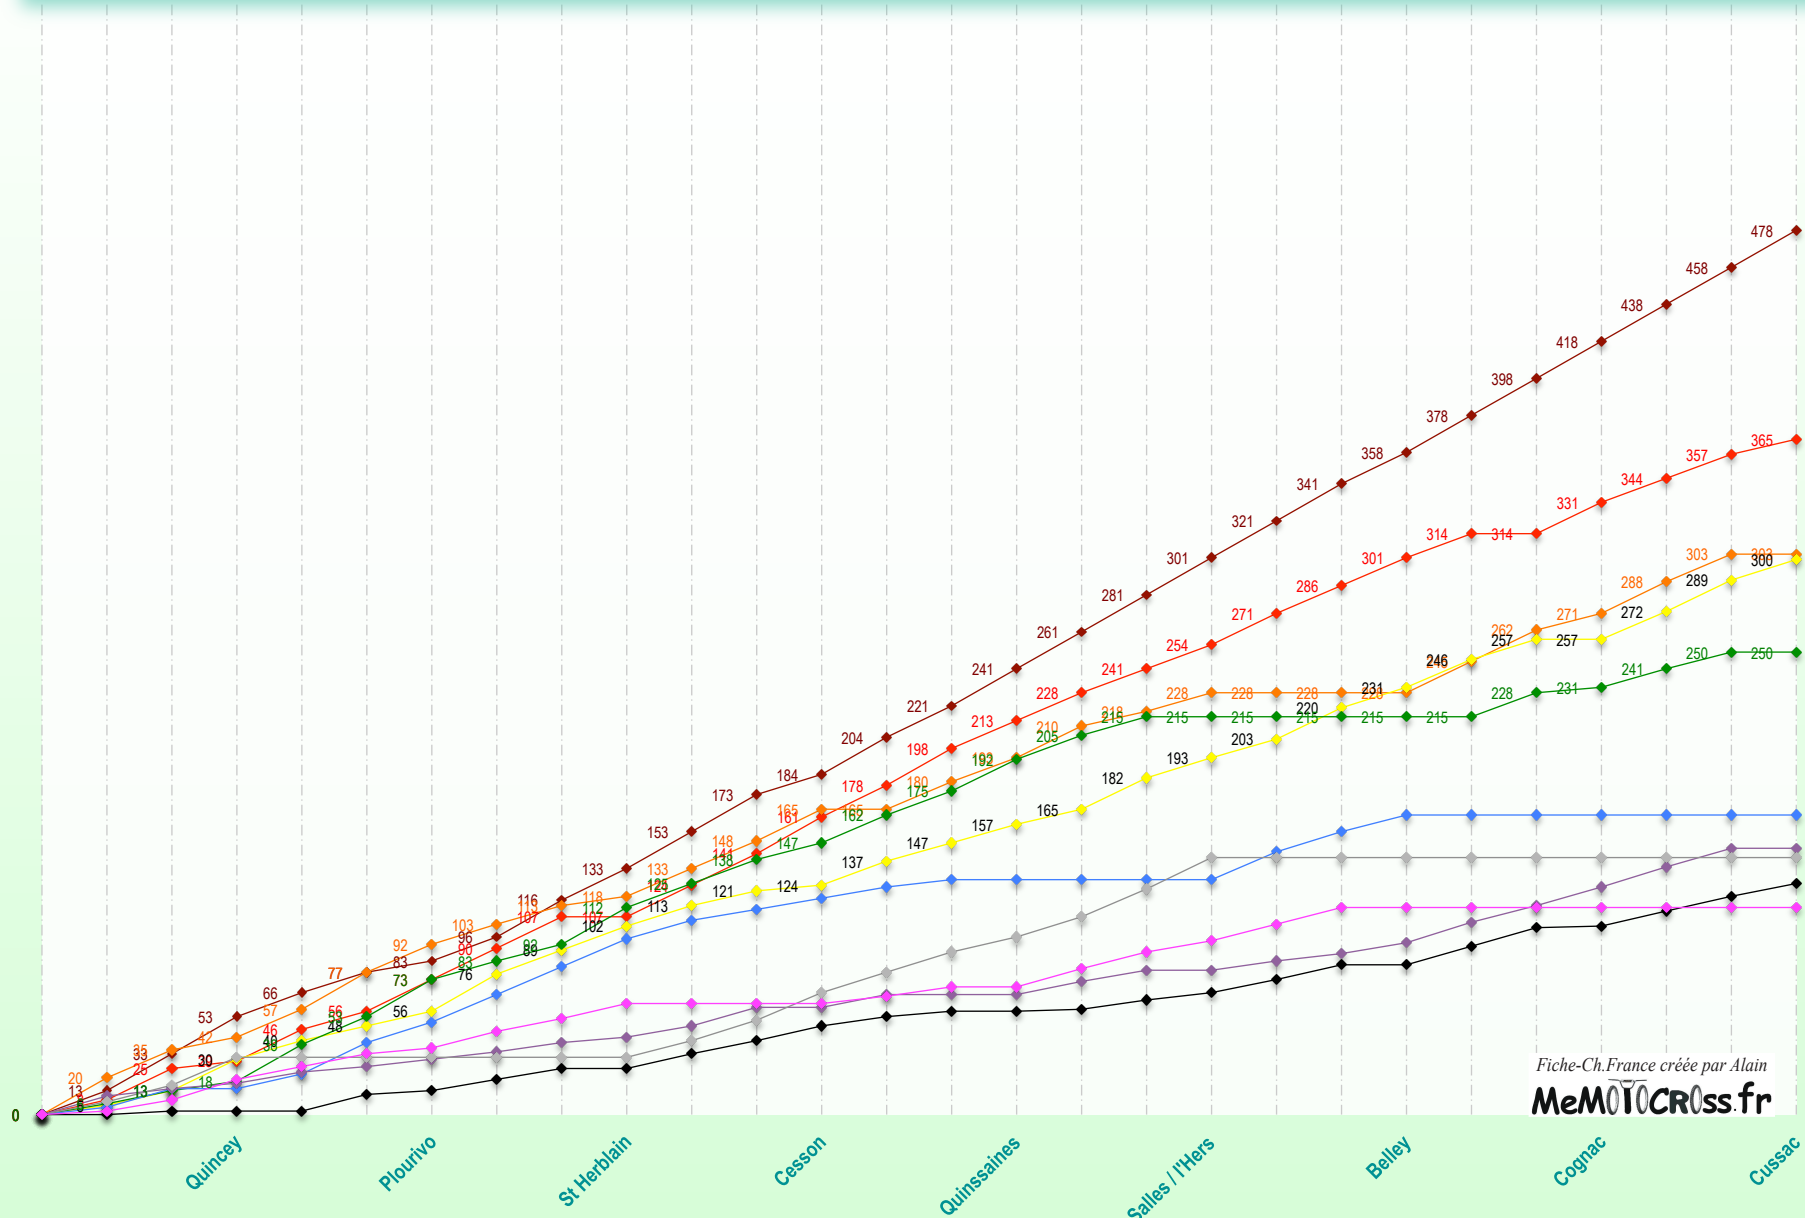

Fiche-Ch.France créée par Alain
MeMOTOcross.fr

80 Minime et 80 Cadet : 2 manches par épreuve + 1 finale avec les 20 meilleurs minime et cadet. 15 pilotes classés par manche. Points : 20, 17, 15, 13, 11, 10, 9, ... , 2, 1.
Classement de l'épreuve : Total de points des 3 manches. Classement final du Championnat : Total de toutes les manches, moins les 2 plus mauvais résultats, finale comprise.

Pilote absent
 Pilote présent ,Opt

Trophée de France - Minivert 80 Minime - Top 10 - 1996

Fiche-Ch.France créée par Alain
MeMOTOcross.fr

Trophée de France - Minivert 80 Cadet - Top 10 - 1996

- BONIFACE Steve
- LEURET Pascal
- COUSIN Stéphane
- COINDET Eric
- IMBERT Rudy
- RABE Sébastien
- DI GIOVANNI Cédric
- BILL Julien (CH)
- PIPELIER Denis
- GIRAULT William

Fiche-Ch.France créée par Alain
MeMOTOcross.fr

Trophée de France - Minivert 125 Cadet - Top 10 - 1996