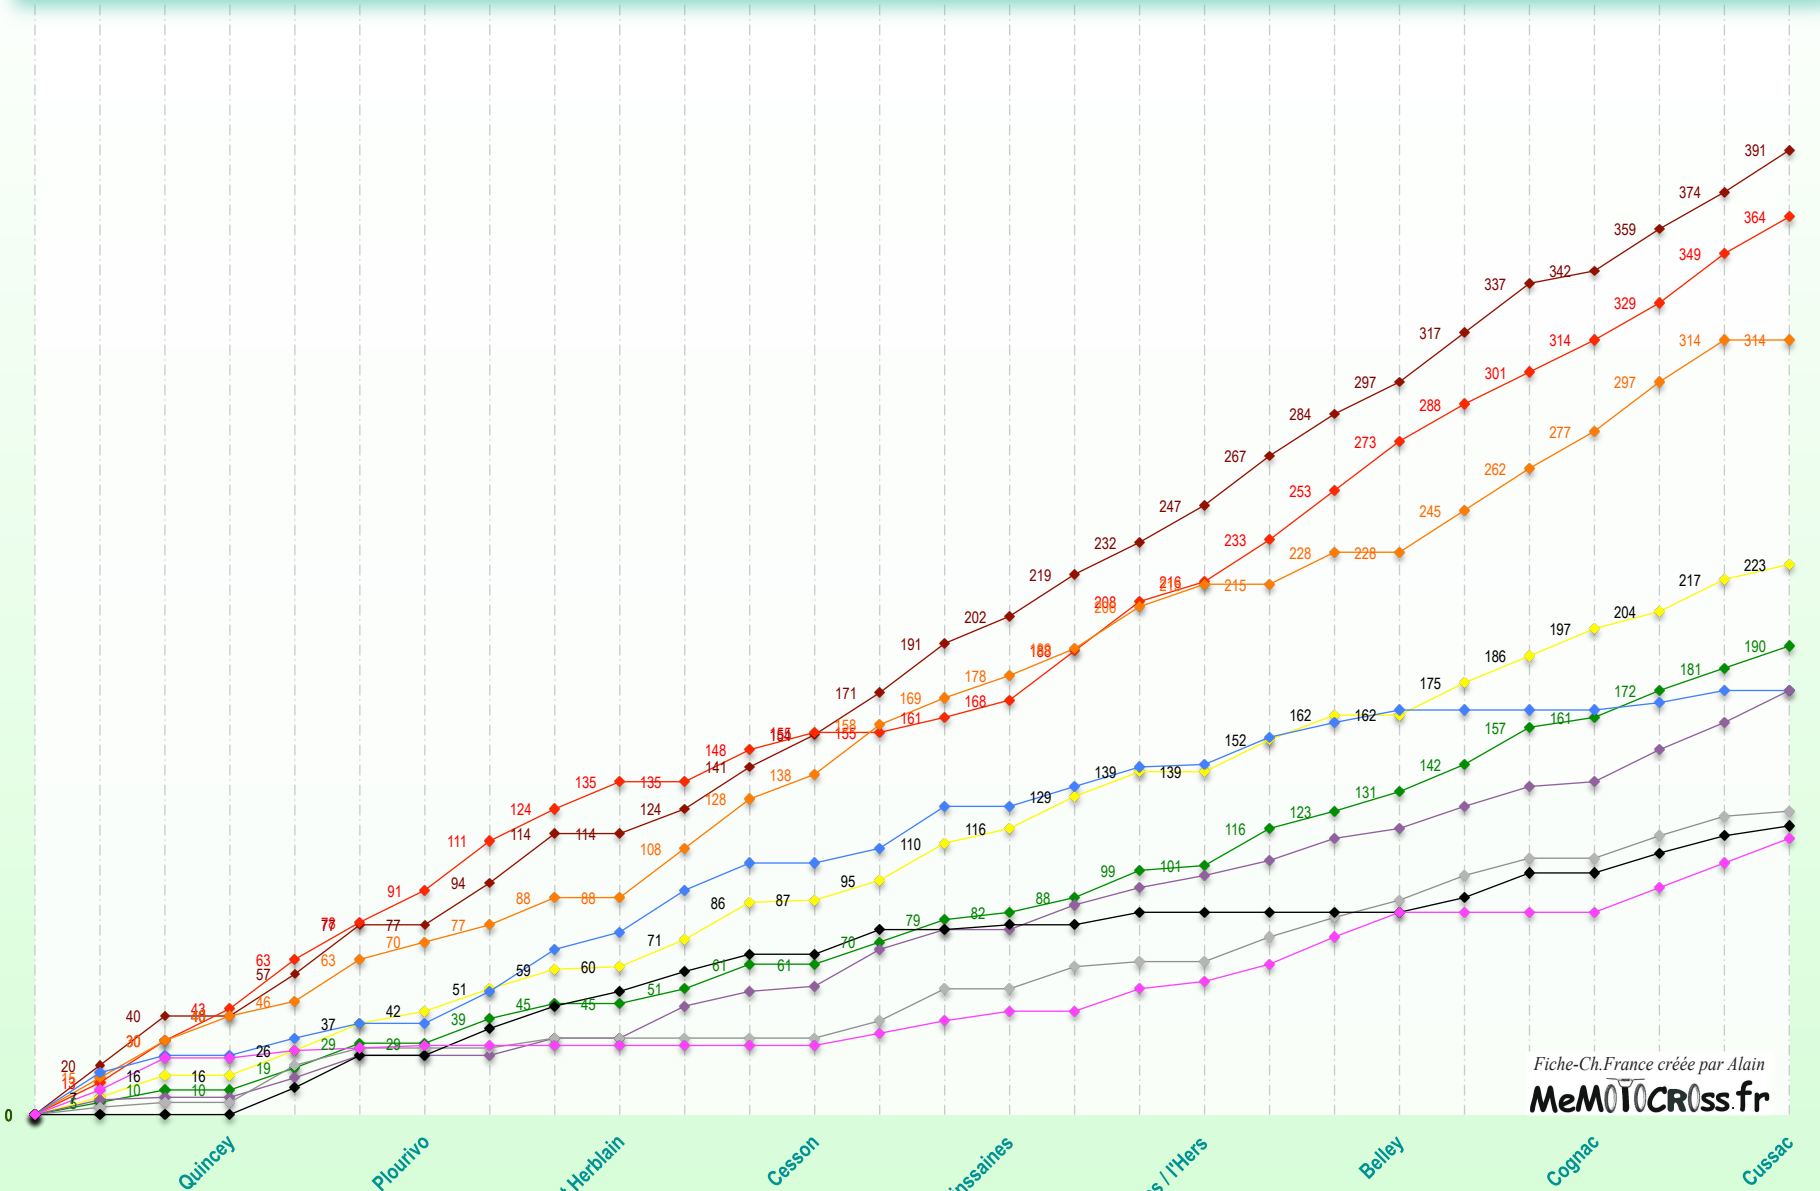

TROPHÉE de FRANCE Minivert 80 Minime - 1996

Cl't	Pts	-2rès	Pilote	Moto	CF mV 1	CF mV 2	CF mV 3	CF mV 4	CF mV 5	CF mV 6	CF mV 7	CF mV 8	CF mV 9	Statistiques manches																					
					Quincey	Plourivo	St Herblain	Cesson	Quinsaines	Salles / l'Hers	Belley	Cognac	Cussac	1e	2è	3è	0 pt	+																	
					(21) 3-mars	(22) 31-mars	(44) 7-avr.	(77) 28-avr.	(03) 12-mai	(11) 26-mai	(01) 21-juil.	(16) 1-sept.	(87) 8-sept.																						
1	391	368	VERSACE Hervé	Yam	20	20	17	20	10	17	13	17	20	17	13	15	20	20	5	17	15	17	8	8	2	3									
2	364	358	LETELLIER Antoine	Kaw	13	17	13	20	15	13	11	20	13	11	7	6	7	20	20	8	17	20	20	15	13	13	15	20	15	7	2	4	2		
3	314	308	DELEPIERRE Nicolas	Kaw	15	15	10	6	17	7	7	11	11	20	20	10	20	11	9	11	17	9	13	13	17	17	15	20	17	4	5	3	4		
4	223	209	MARTIN Christophe	Hon	7	9	10	11	5	9	8	1	11	15	1	8	15	6	13	10	13	10	13	11	11	7	13	6			2	3			
5	190	180	CHABERT Lionel	Yam	5	5	9	10	10	6	6	10	6	10	3	9	9	3	6	11	2	15	7	8	11	15	4	11	9	9		2	4		
6	172	172	BERTHOME Vincent	Hon	17	7	7	6	13	17	7	17	11	6	17	6	17	8	8	1	11	6	5				3	5			4		4		
7	172	171	NAMBOTTIN Christophe	Kaw	6	1	8	9	7	7	13	6	2	15	8	10	7	5	10	7	5	6	9	4	9	8	2	13	11	13		1	5		
8	123	123	SANDOULY Frédéric	Hon	3	2	15	7	4	11	9	6	8	7	7	10	13	7	9	2	9	2	10	8	7	10	7	9	8	2		1	7		
9	117	117	CERDAN Jérémy	Kaw			11	13	11	9	6	8	7	8	7	5	2	10	5	5	2	7	10	10	6	10	8	7	4			6	13		
10	112	112	FEREC Loïc	Kaw	10	13	3	1	1					5	5	4	9	3	9	3	7	11	10			10	10	10			2	13			
11	107	107	HEMERY Jérôme (Nie)	Yam	9	10	1	8	10	15	8	4	13	7	7	15		7	15													2	3		
12	75	75	COULON Cyrille	Hon	2	8		15	15	10											9	15	1								3	1			
13	65	65	THULLIEZ Julien	Kaw			5	4	6	5	5					3	6				3	3		8	9		5	3			8	9			
14	60	60	NALIN Florian	Kaw	11	11	2	13	8							15															1	3			
15	37	37	DENIS Sébastien	Hon				2		4	3	4	4											4	6		6	4			6	6			
16	29	29	CROSTA Mike	Yam	8									11	10																	3	11		
17	27	27	DEPARROIS Nicolas	Kaw	4	6				9											8											5	9		
18	22	22	BLANCHARD Florent	Yam		4		2	3												2			5	3		2	1			7	5			
19	20	20	POTISEK Timotei	Hon				4	3		2													7	4							4	7		
20	15	15	MAITRET Nicolas	Yam			4	2	3	1	2					3																6	4		
21	14	14	RABE Vincent	Kaw			5			2																						6	7		
22	12	12	MARTIN Romain	Kaw										1	1		4											4	2			4	4		
23	10	10	PRUVOT Vincent	Kaw						9	1																					1	9		
24	10	10	BERTHOME Kévin	Kaw																	5	5										1	5		
25	9	9	VINCENT Julien	Kaw						4						4								4								6	4		
26	9	9	MERCADIER Julien	Hon																	1			2	4	3						4	4		
27	8	8	MUGNIER Thibault	Kaw						3	5																						1	5	
28	7	7	PENVERN Grégory	Kaw																								1	6			1	6		
29	7	7	RONFLETTE Mathieu	Kaw																				2	5							1	5		
30	6	6	MARRONE Jean-Baptiste	Kaw												2	4															1	4		
31	6	6	BERNARD Louis	Yam										3	3																	1	3		
32	5	5	IZZO Romain	Yam					5																								2	5	
33	5	5	ROLANDO Aurélien	Suz												5																	2	5	

Fiche-Ch.France créée par Alain
MeMOTOcross.fr

80 Minime et 80 Cadet : 2 manches par épreuve + 1 finale avec les 20 meilleurs minime et cadet. 15 pilotes classés par manche. Points : 20, 17, 15, 13, 11, 10, 9, ... , 2, 1.
Classement de l'épreuve : Total de points des 3 manches. Classement final du Championnat : Total de toutes les manches, moins les 2 plus mauvais résultats, finale comprise.

☐ Pilote absent
☐ Pilote présent ,Opt

Trophée de France - Minivert 80 Minime - Top 10 - 1996

Fiche-Ch.France créée par Alain
MeMOTOcross.fr