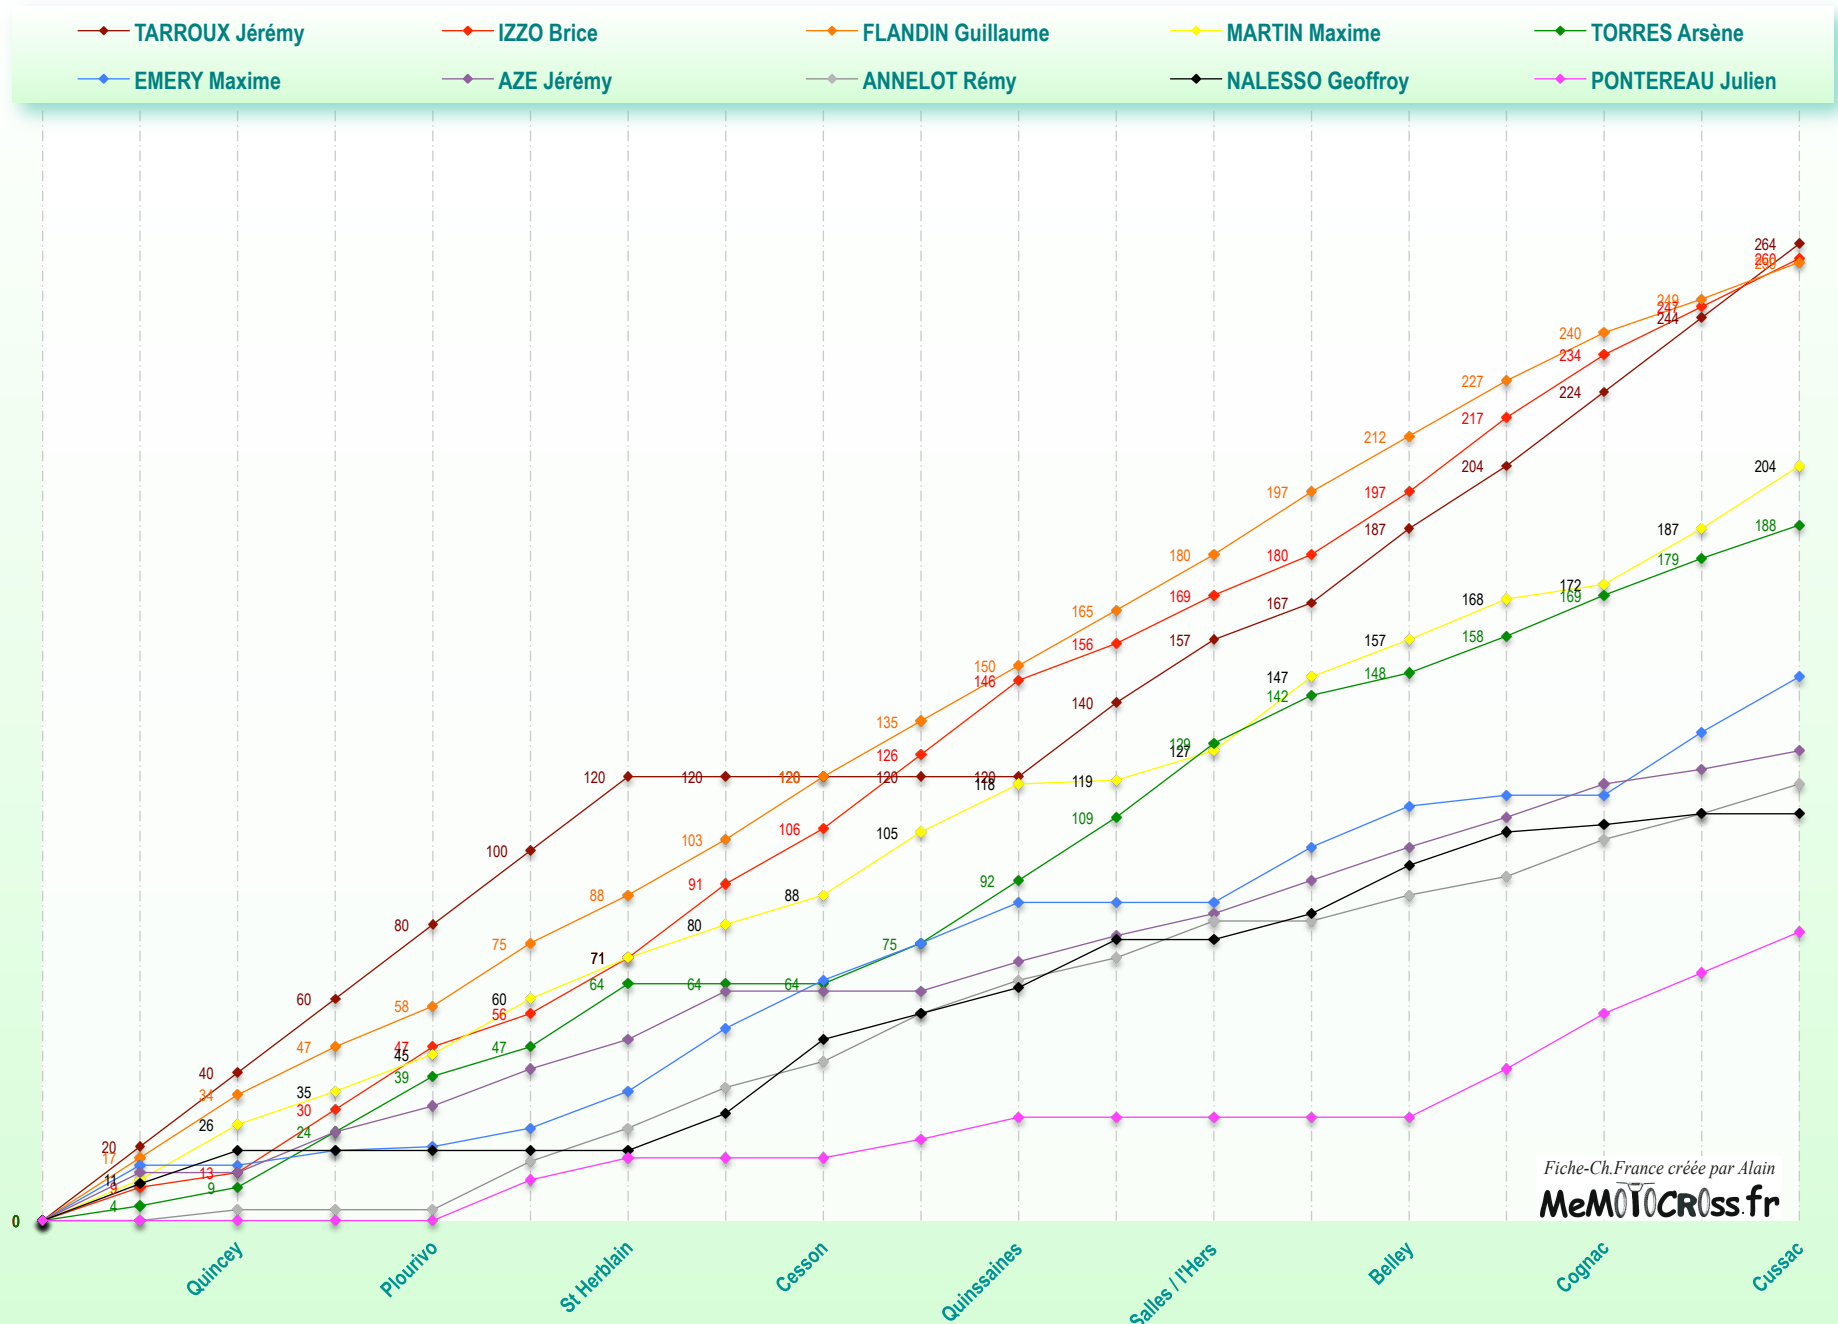

Trophée de France - Minivert 60 Educatif - Top 10 - 1996

Fiche-Ch.France créée par Alain
MeMOTOcross.fr

Trophée de France - Minivert 80 Educatif - Top 10 - 1996

TROPHÉE de FRANCE Minivert 80 Minime - 1996

Fiche-Ch.France créée par Alain
MeMOTOcross.fr

80 Minime et 80 Cadet : 2 manches par épreuve + 1 finale avec les 20 meilleurs minime et cadet. 15 pilotes classés par manche. Points : 20, 17, 15, 13, 11, 10, 9, ... , 2, 1.
Classement de l'épreuve : Total de points des 3 manches. Classement final du Championnat : Total de toutes les manches, moins les 2 plus mauvais résultats, finale comprise.