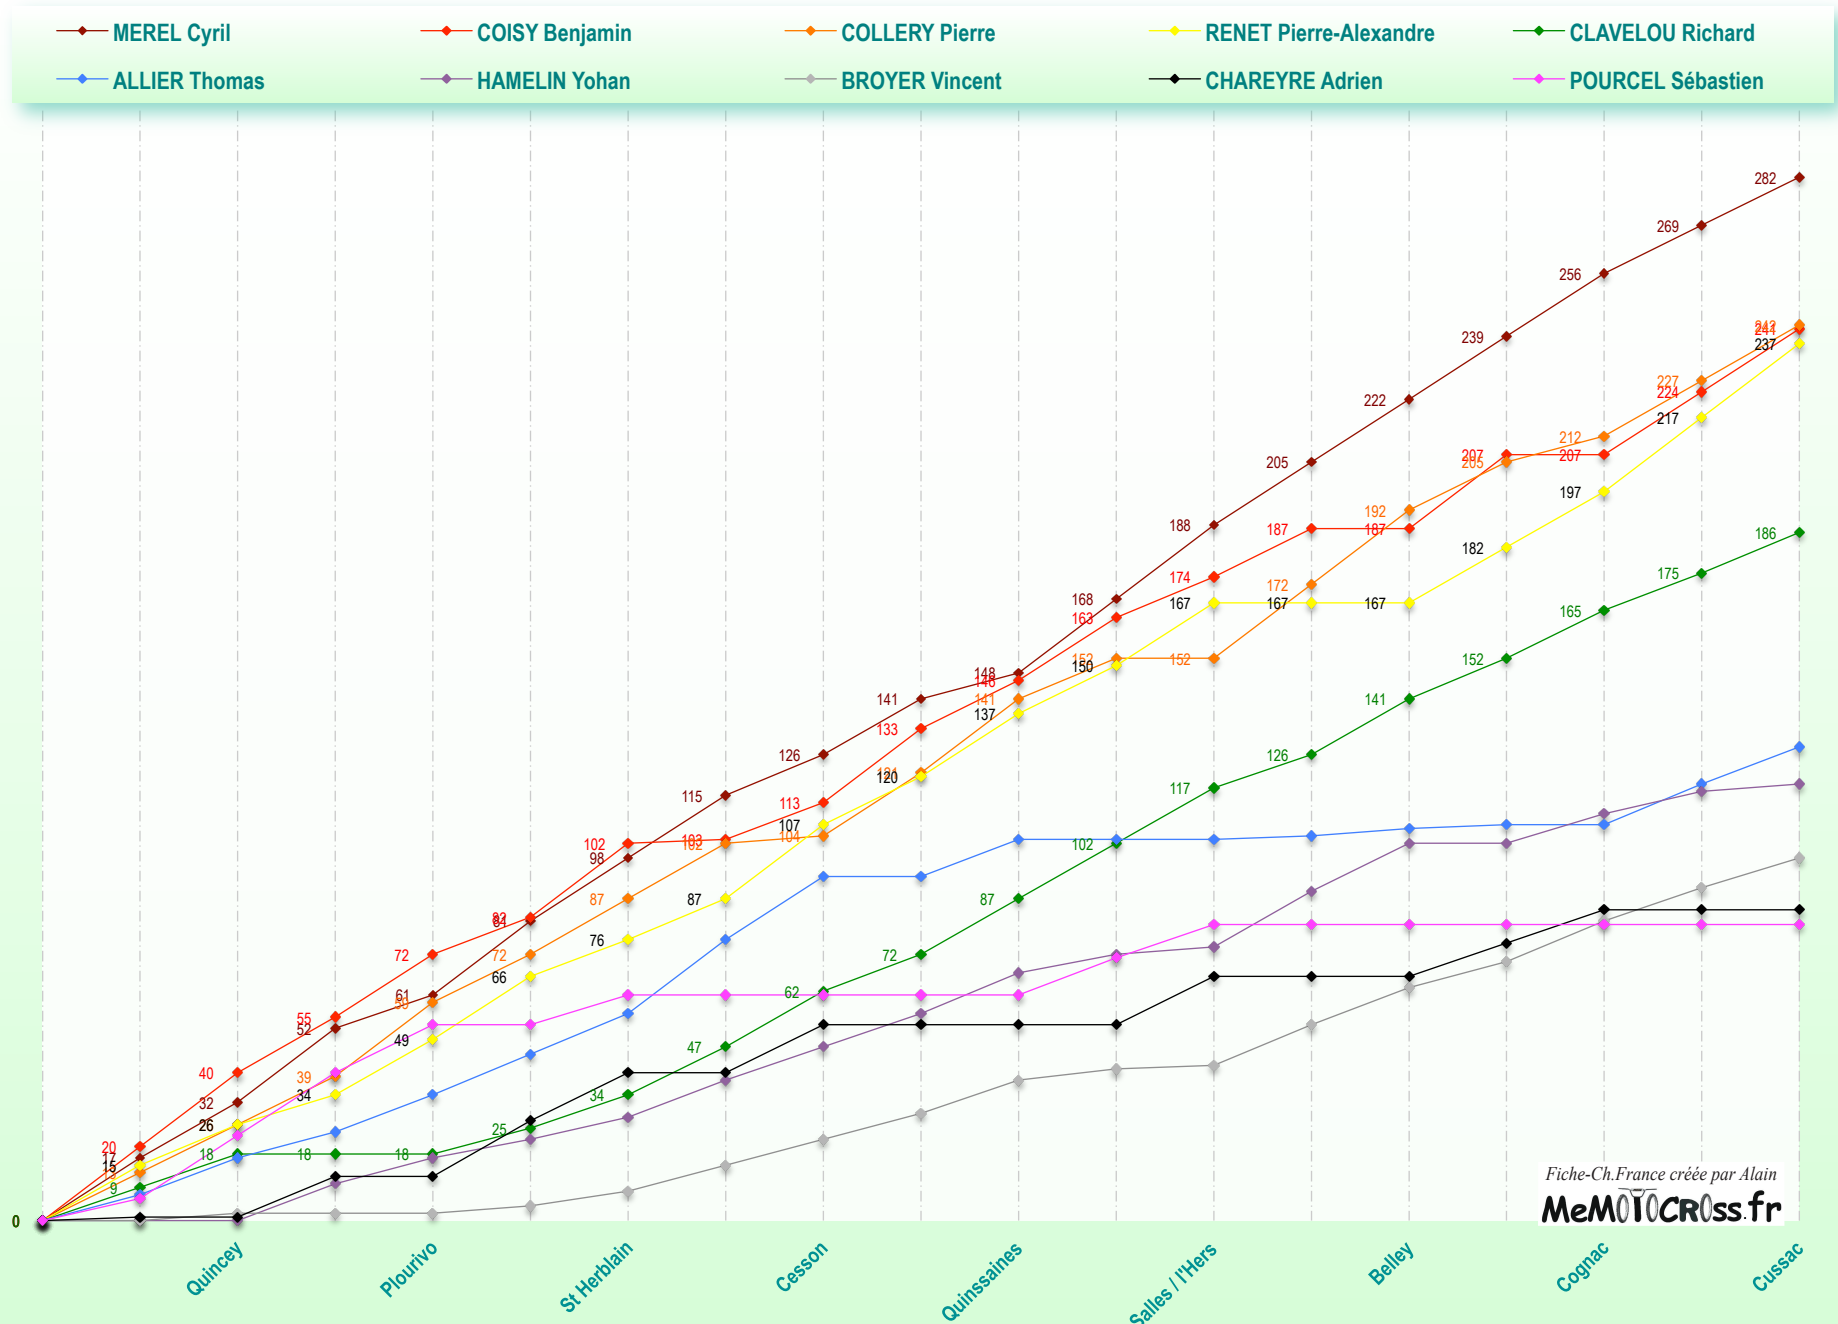

Trophée de France - Minivert 60 Educatif - Top 10 - 1996

Fiche-Ch.France créée par Alain
MeMOTOcross.fr

Trophée de France - Minivert 80 Educatif - Top 10 - 1996

TROPHÉE de FRANCE Minivert 80 Minime - 1996

Fiche-Ch.France créée par Alain
MeMOTOcross.fr

80 Minime et 80 Cadet : 2 manches par épreuve + 1 finale avec les 20 meilleurs minime et cadet. 15 pilotes classés par manche. Points : 20, 17, 15, 13, 11, 10, 9, ... , 2, 1.
Classement de l'épreuve : Total de points des 3 manches. Classement final du Championnat : Total de toutes les manches, moins les 2 plus mauvais résultats, finale comprise.