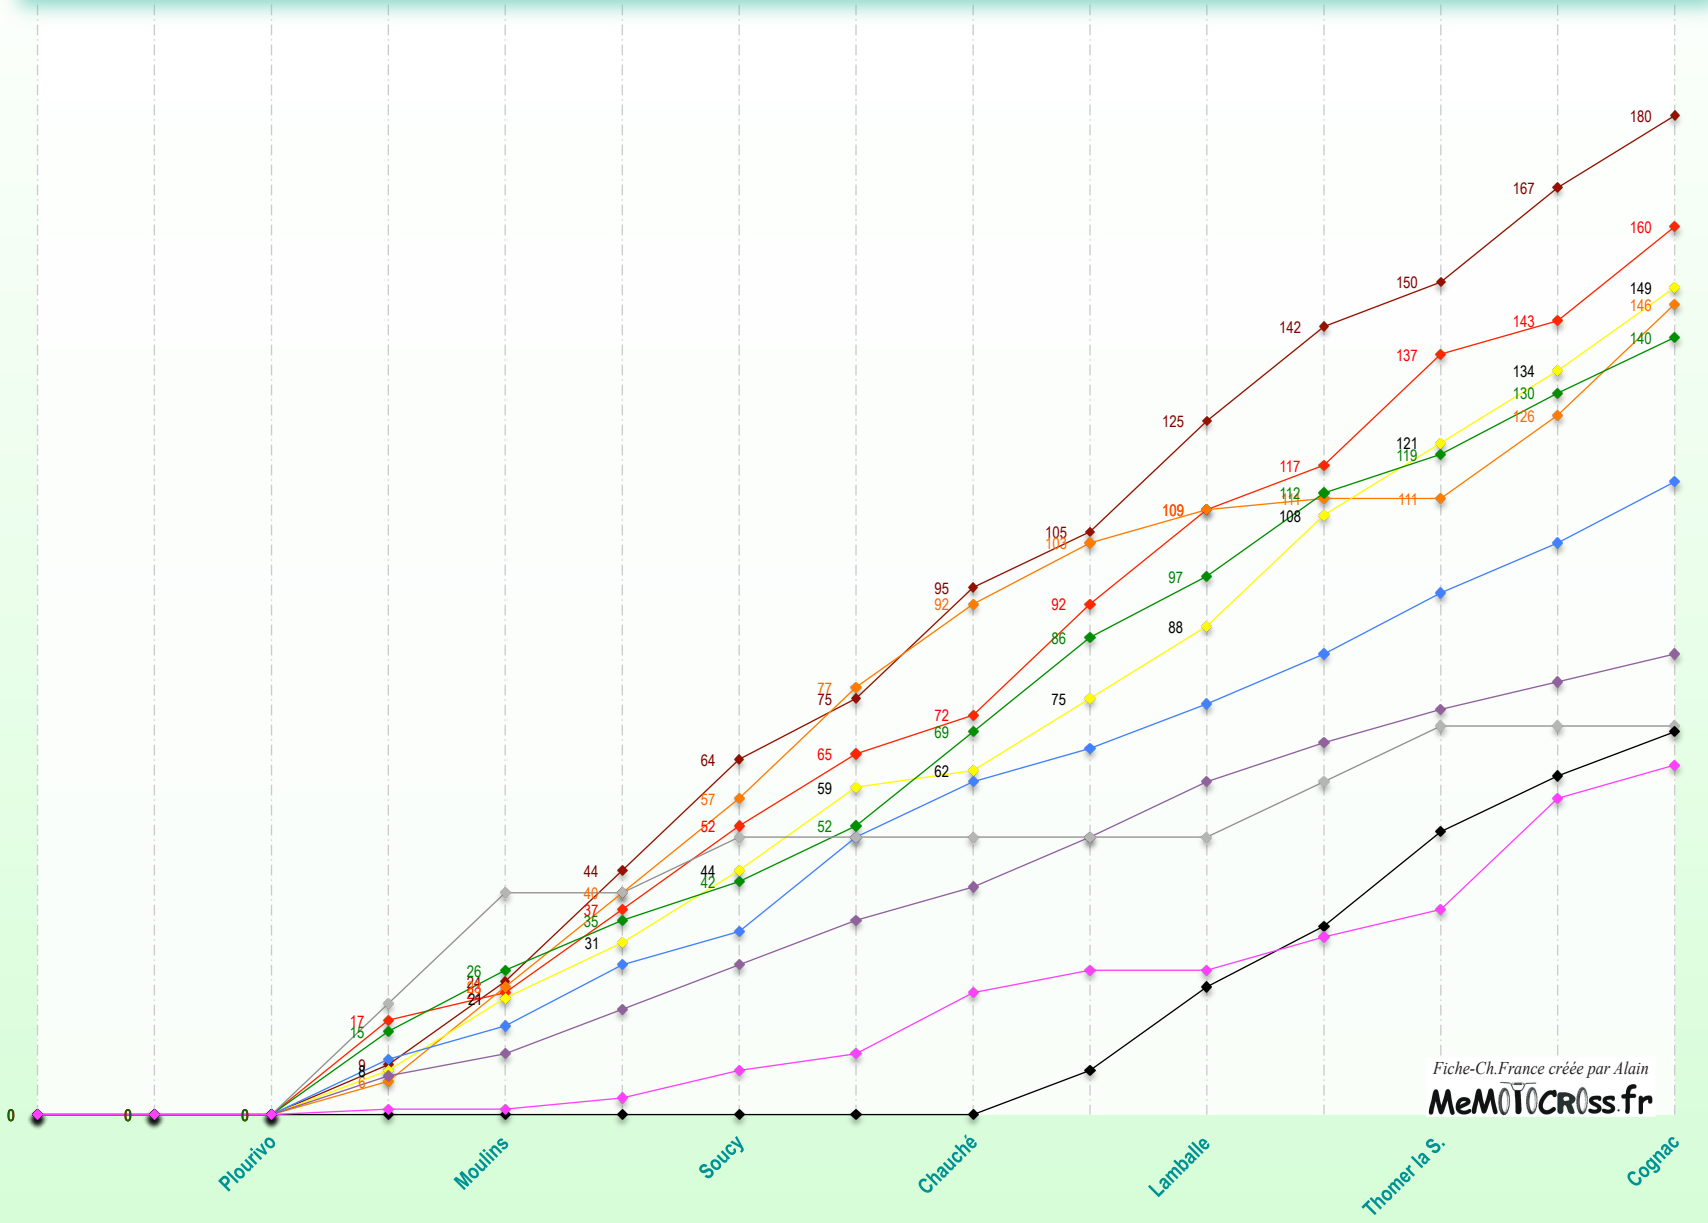

TROPHÉE de FRANCE Minivert 60 Educatif - 1997

Cl	Pts	-2rès	Pilote	Moto	CF mV 1	CF mV 2	CF mV 3	CF mV 4	CF mV 5	CF mV 6	CF mV 7	Statistiques manches										
					Plourivo	Moulins	Soucy	Chauché	Lamballe	Thomer la S.	Cognac	1e	2è	3è	0 pt	+						
					(22) 30-mars	(03) 27-avr.	(89) 25-mai	(85) 22-juin	(22) 27-juil.	(27) 24-août	(16) 21-sept.											
1	180	163	RONCIN Pierrick			9	15	20	20	11	20	10	20	17	8	17	13	4	2	1		
2	160	149	SAULMIER Laurent			17	5	15	15	13	7	20	17	8	20	6	17	2	3	2		
3	146	144	AUBIN Nicolas			6	17	17	17	20	15	11	6	2		15	20	2	3	2	1	
4	149	138	BELLE Romain			8	13	10	13	15	3	13	13	20	13	13	15	1		2		
5	140	126	POUDEVIGNE Nicolas			15	11	9	7	10	17	17	11	15	7	11	10		2	2		
6	114	102	BOOG Xavier			10	6	11	6	17	10	6	8	9	11	9	11		1			
7	83	73	BEAUME Nicolas			7	4	8	8	8	6	9	10	7	6	5	5					10
8	70	70	POURCEL Christophe			20	20		10					10	10			2			1	
9	69	69	FROSSARD Steven									8	15	11	17	10	8		1	1		
10	63	63	ANSQUIER Guillaume			1		2	5	3	11	4		6	5	20	6	1			2	
11	58	58	GALLAS Sébastien			5	3	4		9	13		9			8	7				2	13
12	53	53	CHAREYRE Thomas				8	6	3	5	9	7	7			4	4				1	9
13	46	46	ROUX Cyril			13	10		9					5	9						1	13
14	45	45	VONGSANA Khounsith									15	2	13	15					2		
15	43	43	CHAVIGNOT Steven			4	9	13	2	7	8											13
16	34	34	ROMBAUT Loïc				2	7			1	1	4		3	7	9				4	9
17	32	32	LESAGE Maxime			11	7	3	11													11
18	22	22	BEUGENDRE Maxime	Epreuve annulée						6	4	5	3			1	3					6
19	13	13	COSSARD Vincent								5			1	2	3	2				1	5
20	11	11	RAULET Raphaël				1	5	4							1					2	5
21	8	8	BACONNAIS Julien									3	5									5
22	6	6	MASSON Germain						4	2												4
23	5	5	MIETTON Nicolas											4	1							4
24	4	4	FERON Jérémy												4							1
25	3	3	BAOUR Steven			3									4							1
26	3	3	MONNIER Kévin											3								1
27	2	2	GUIDOLIN Anthony			2																1
28	2	2	COUDERC Alexandre						2													1
29	2	2	LEFEBVRE Jonathan								2											1
30	2	2	BECCHIS Lucas													2						1
31	1	1	CLERQUIN Kévin					1														1
32	1	1	LANCELOT Livia						1													1
33	1	1	ALLARD Guérolé							1												1
34	1	1	LEROY Julien										1									1
35																						
36																						
37																						
38																						
39																						
40																						
41																						
42																						
43																						
44																						
45																						
46																						
47																						
48																						
49																						
50																						

Fiche-Ch.France créée par Alain
MEMOTOCROSS.fr

60 et 80 Educatif : 2 manches par épreuve. 15 pilotes classés par manche. Points : 20, 17, 15, 13, 11, 10, 9, ... , 2, 1.
Classement de l'épreuve : Total de points des 2 manches. Classement final du Championnat : Total de toutes les manches, - les 2 plus mauvais résultats.

☐ Pilote absent
☐ Pilote présent ,0pt

Trophée de France - Minivert 60 Educatif - Top 10 - 1997

Fiche-Ch.France créée par Alain
MeMOTOcross.fr