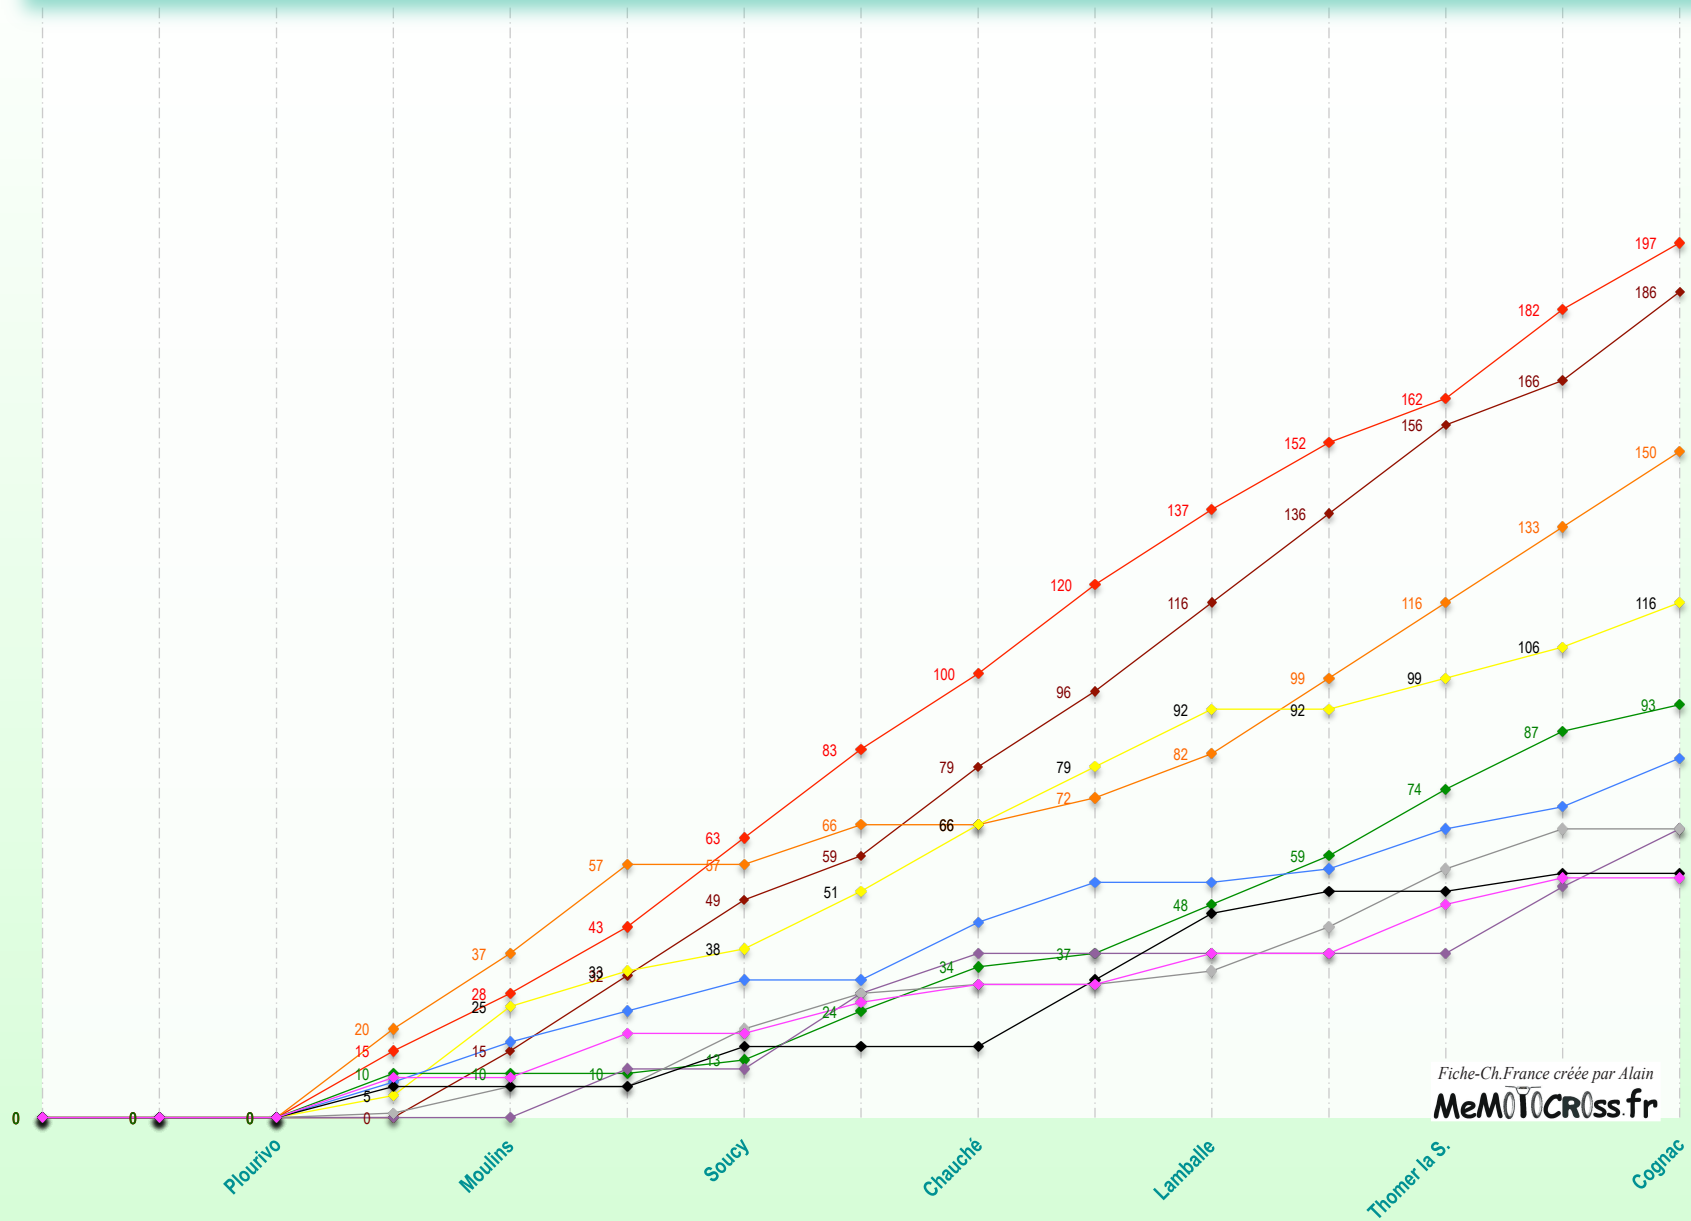

TROPHÉE de FRANCE Minivert 80 Educatif - 1997

Clt	Pts	-2rès	Pilote	Moto	CF mV 1	CF mV 2	CF mV 3	CF mV 4	CF mV 5	CF mV 6	CF mV 7	Statistiques manches								
					Plourivo	Moulins	Soucy	Chauché	Lamballe	Thomer la S.	Cognac	1e	2e	3e	0 pt	+				
					(22) 30-mars	(03) 27-avr.	(89) 25-mai	(85) 22-juin	(22) 27-juil.	(27) 24-août	(16) 21-sept.									
1	186	176	TARROUX Jérémy			15	17	10	20	17	20	20	20	10	20	5	3	1	1	
2	197	174	LOPES Adrien		15	13	15	20	20	17	20	17	15	10	20	15	4	2	4	
3	150	150	CHAREYRE Adrien		20	17	20		9		6	10	17	17	17	17	2	5	2	
4	116	111	RIBET Charly		5	20	8	5	13	15	13	13		7	7	10	1		1	
5	93	93	MAUREZ Romain		10			3	11	10	3	11	11	15	13	6			2	
6	81	81	ANNELOT Rémy		8	9	7	7		13	9		3	9	5	11			2	
7	65	65	HUC Bastien				11		17	9					15	13			1	
8	65	65	IZZO Brice		1	6		13	8	2		3	10	13	9				3	
9	55	55	FLANDIN Guillaume		7			9			15	15	5		4				4	
10	54	54	BRIAND Jimmy		9		10		7	4		7		11	6				5	
11	50	50	GILBERT Jean-Charles			3	13		5	8	4	4	13						3	
12	47	47	EMERY Maxime		13				15					11	8				1	
13	44	44	LEONCE Loïc		6	7	9	15			1	2			1				2	
14	42	42	MARTIN Maxime			1				11		6	9	6	9				1	
15	34	34	L'HERMITE Ludovic		17	5	2	10									1			
16	34	34	TORRES Arsène					11			8	1	6	8					1	
17	30	30	PETTENO Gino	Epreuve annulée			5	8		1	11	5							1	
18	27	27	COUDERC Fabien			2		4		3				8	3					4
19	26	26	NALESSO Geoffroy			3	11	3		2				7						3
20	24	24	BENDAOU D Emmanuel			4		4			5			4		7				5
21	23	23	DELATTE Julien						1	4		5	8			5				3
22	22	22	BRINDEAU François			4		6	2			10								2
23	19	19	COISY Benjamin			11	8													11
24	13	13	BOISSIERE Anthony							6	7									7
25	13	13	LAUMOND Gaël					6		1	6									1
26	10	10	CERDAN Jonathan				10													1
27	10	10	LACOUR Jefferson								2		2	5	1				2	
28	10	10	JEZEQUEL Michael										1	4	2	3			4	
29	2	2	BOIDRAS Benjamin		2														1	
30	2	2	MARILLIER Johan										2						1	
31	2	2	FURA Julien												2				1	
32	1	1	MORAND Pierre-Alexis				1												1	
33	1	1	AZE Jérémy										1						1	
34																				
35																				
36																				
37																				
38																				
39																				
40																				
41																				
42																				
43																				
44																				
45																				
46																				
47																				
48																				
49																				
50																				

Fiche-Ch.France créée par Alain
MEMOTOCROSS.fr

60 et 80 Educatif : 2 manches par épreuve. 15 pilotes classés par manche. Points : 20, 17, 15, 13, 11, 10, 9, ... , 2, 1.
Classement de l'épreuve : Total de points des 2 manches. Classement final du Championnat : Total de toutes les manches, - les 2 plus mauvais résultats.

☐ Pilote absent
☐ Pilote présent ,Opt

Trophée de France - Minivert 80 Educatif - Top 10 - 1997

- TARROUX Jérémy
- LOPES Adrien
- CHAREYRE Adrien
- RIBET Charly
- MAUREZ Romain
- ANNELOT Rémy
- HUC Bastien
- IZZO Brice
- FLANDIN Guillaume
- BRIAND Jimmy