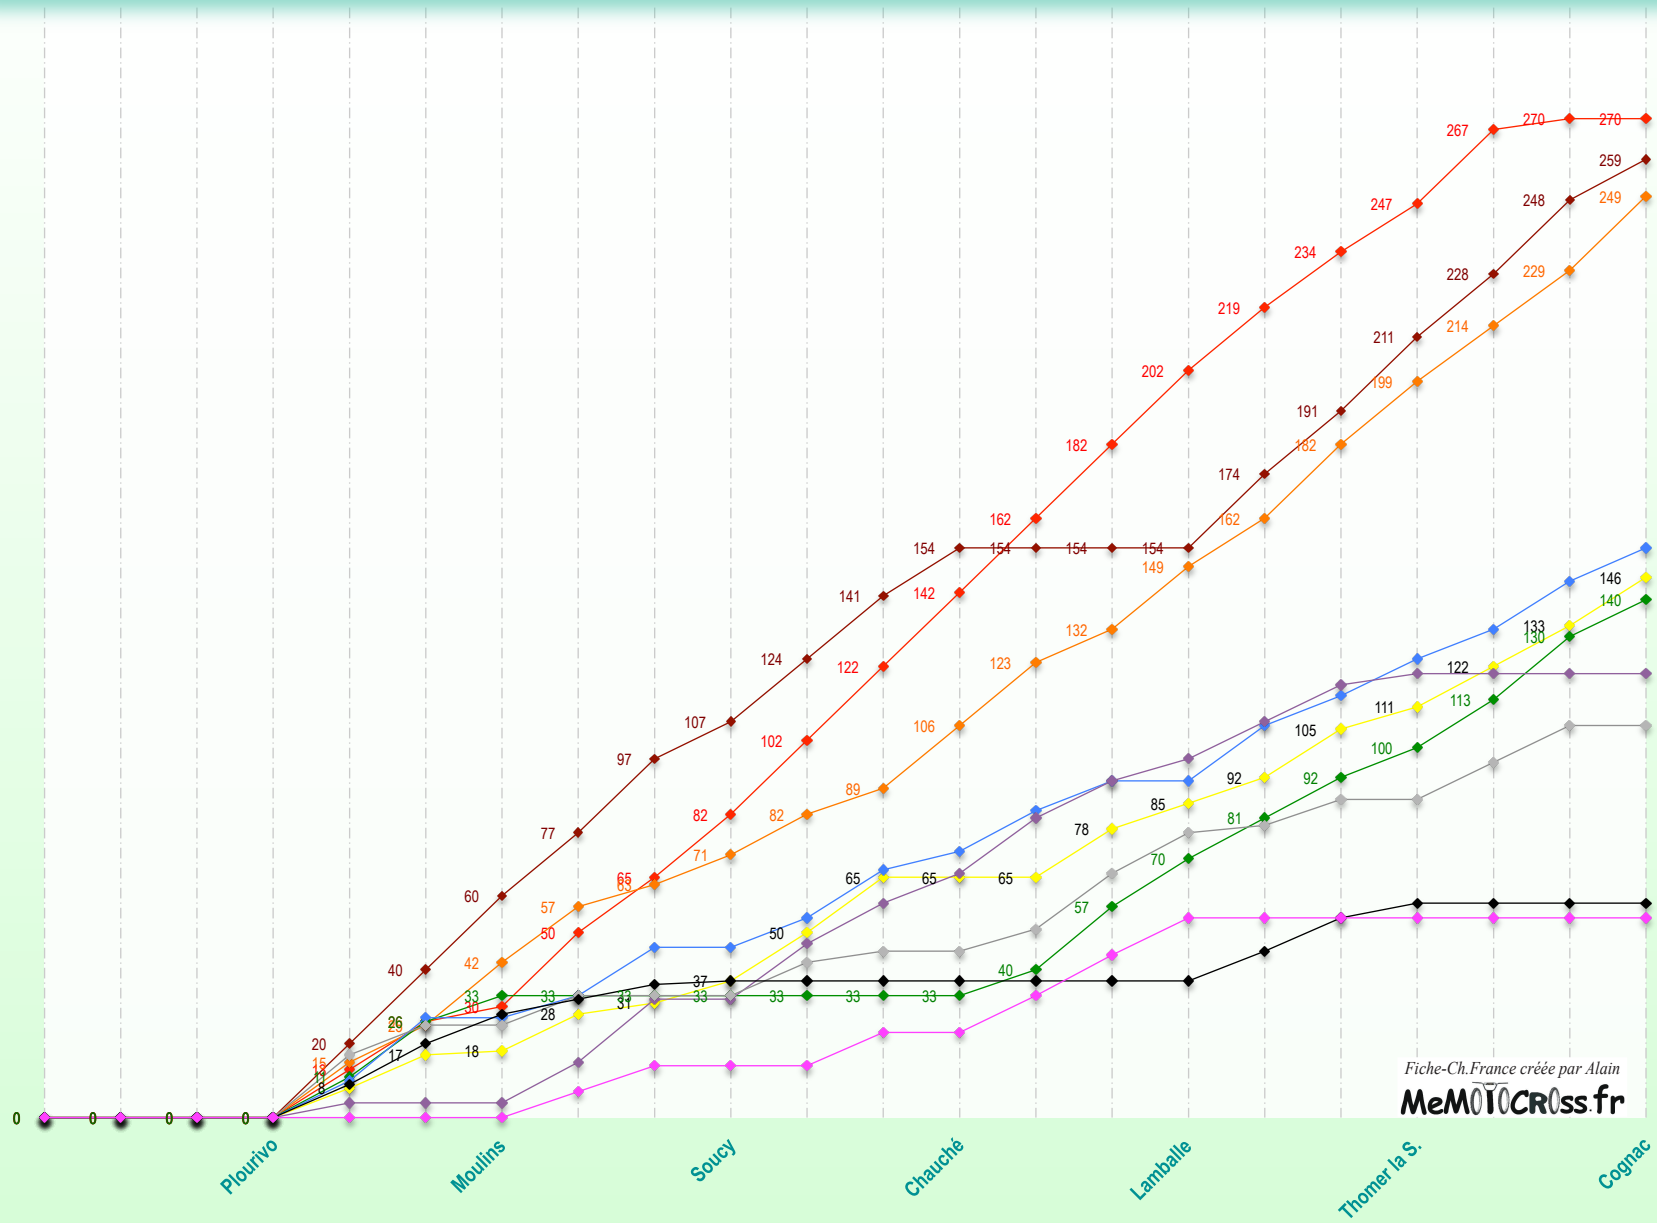

TROPHÉE de FRANCE

Minivert 80 Minime - 1997

Cl	Pts	-2rès	Pilote	Moto	CF mV 1	CF mV 2	CF mV 3	CF mV 4	CF mV 5	CF mV 6	CF mV 7	Statistiques manches				
					Plourivo	Moulins	Soucy	Chauché	Lamballe	Thomer la S.	Cognac	1e	2è	3è	0 pt	+
					(22) 30-mars	(03) 27-avr.	(89) 25-mai	(85) 22-juin	(22) 27-juil.	(27) 24-août	(16) 21-sept.					
1	259	259	NAMBOTTIN Christophe	Hon		20 20 20	17 20 10	17 17 13		20 17 20	17 20 11	7	5		3	
2	270	254	LEROY Andgy	Hon		13 13 4	20 15 17	20 20 20	20 20 20	17 15 13	20 3	8	2	2	1	
3	249	228	DELEPIERRE Nicolas	Kaw		15 10 17	15 6 8	11 7 17	17 9 17	13 20 17	15 15 20	2	5	4		
4	146	143	BERTHOME Vincent	Hon		8 9 1	10 3 6	13 15		7 13 7	7 13 6	11 11 13			1	2
5	140	140	CHARPILLET Damien	Hon		11 15 7			7 17 13	11 11 8	13 17 10			2		
6	154	140	MEREL Cyril	Hon		10 17	6 13	8 13 5	11 8	15 8 10	8 13 9			1	1	3
7	120	120	POTISEK Timotei	Hon		4	11 17	15 11 8	15 10 6	10 10 3				1	2	3
8	106	104	PAPIN Thomas	Hon		17 8	8	9 3	6 15 11	2 7	10 10			1	1	6
9	58	58	BROYER Vincent	Hon		9 11 8	4 4 1			8 9 4						11
10	54	54	FOUILLET Anthony	Hon			7 7		9	10 11 10					3	11
11	53	53	BLANCHARD Florian	Yam		5 7 3	1		10	8		7 8 4			6	10
12	45	45	RENET Pierre-Alexandre	Yam					6	7 3		9 6		5 9		5 9
13	40	40	COLLERY Pierre	Hon		5			1 8	5		5 5		6 5		7 8
14	37	37	COISY Benjamin	Hon								6		9 7 15		1 2
15	33	33	NICOLAS Alban	Kaw		7 4	2					3		3 6 8		5 8
16	30	30	HAMELIN Yohann	Hon			5 5	7 10		3					4	10
17	24	24	SENGOTTA Cédric	Hon		3	3 8	2 4		4					6	8
18	20	20	PEYRON Romain	Hon	Epreuve annulée		11			5		4			6	11
19	18	18	ALLIER Thomas	Hon			9 9								1	9
20	18	18	MARIE Baptiste	Hon				3 5	3 6 1						1	6
21	26	16	POURCEL Sébastien	Kaw			13 10 3									13
22	16	16	CLAVELOU Richard	Hon				5 6	4 1						2	6
23	15	15	PENVERN Grégory	Hon					13 2						1	13
24	11	11	TOULAIN Aurélien	Hon					9			2			4	9
25	11	11	VERONESE Anthony	Yam		1			2	1	3 4				7	4
26	9	9	BIDART Sylvain	Kaw		3							4 2			3 4
27	8	8	MARAMBAT Vincent	Kaw		6 2									1	6
28	8	8	SEGUIER Stéphane	Hon		6	2								4	6
29	8	8	MOREAU Daniel	Hon				4 1	2		1				5	4
30	6	6	GROUX Florian	Hon								2 4			1	4
31	2	2	MARTIN Romain	Hon		2										2 2
32	1	1	FARROBA Teddy	Yam		1									2	1
33	1	1	GRELIER Aurélien	Hon								1			2	1
34	1	1	IMBERT Vincent	Kaw								1			2	1
35	1	1	L'HERMITE Ludovic	Yam							1				2	1
36	1	1	ROBERT Yannick	Hon			1								2	1
37																
38																
39																
40																
41																
42																
43																
44																
45																
46																
47																
48																
49																
50																

Fiche-Ch.France créée par Alain
MEMOTOCROSS.fr

80 Minime et 80 Cadet : 2 manches par épreuve + 1 finale avec les 20 meilleurs minime et cadet. **15 pilotes** classés par manche. **Points : 20, 17, 15, 13, 11, 10, 9, ... , 2, 1.**
Classement de l'épreuve : Total de points des 3 manches. Classement final du Championnat : Total de toutes les manches, moins les 2 plus mauvais résultats, finale comprise.

☐ Pilote absent
☐ Pilote présent ,Opt

Trophée de France - Minivert 80 Minime - Top 10 - 1997

- NAMBOTTIN Christophe
- LEROY Andyg
- DELEPIERRE Nicolas
- BERTHOME Vincent
- CHARPILLET Damien
- MEREL Cyril
- POTISEK Timotei
- PAPIN Thomas
- BROYER Vincent
- FOUILLET Anthony

Fiche-Ch.France créée par Alain
MeMOTOcross.fr