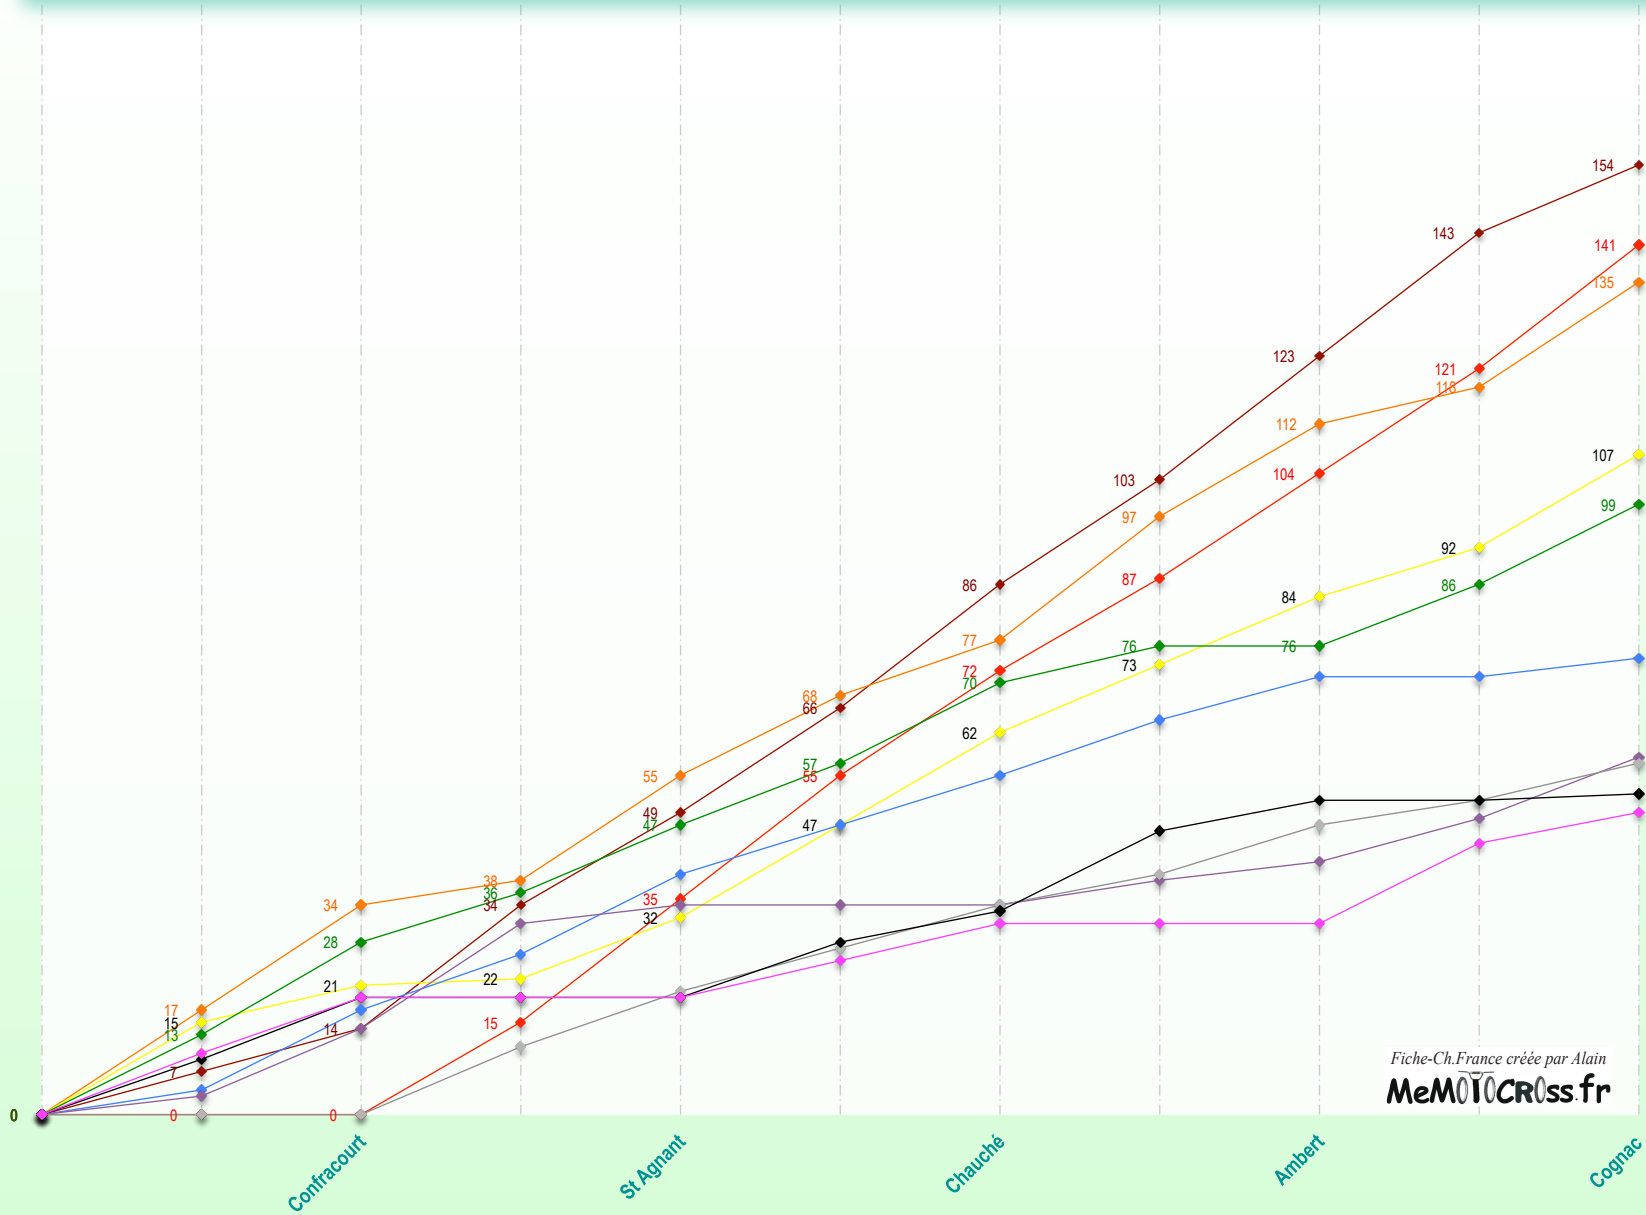

TROPHÉE de FRANCE Minivert 80 Educatif - 1998

Clt	Pts	Pilote	Moto	CF mV 1	CF mV 2	CF mV 3	CF mV 4	CF mV 5	Statistiques manches													
				Confracourt	St Agnant	Chauché	Ambert	Cognac	1e	2è	3è	0 pt	+									
				(70) 22-mars	(17) 1-mai	(85) 5-juil.	(63) 2-août	(16) 30-août														
1	154	PLUCHOT Mathieu		7	7	20	15	17	20	17	20	20	11					4	2	1		
2	141	TARROUX Jérémy				15	20	20	17	15	17	17	20					3	3	2		
3	135	EMERY Maxime		17	17	4	17	13	9	20	15	6	17				1	4	1			
4	107	ZYTA Maxime		15	6	1	10	15	15	11	11	8	15						4			
5	99	IZOIRD Fabien		13	15	8	11	10	13	6		10	13						1	1		
6	74	THIBAL Benoît		4	13	9	13	8	8	9	7		3							1	13	
7	58	MARILLIER Johan		3	11	17	3			4	3	7	10				1					
8	57	TITONNE Alexandre				11	9	7	7	5	8	4	6								11	
9	52	RONCIN Pierrick		9	10			9	5	13	5		1						1		13	
10	49	FURA Julien		10	9			6	6			13	5								13	
11	44	PONTOREAU Julien		1	1		6		10	8	9	9								3	10	
12	43	DEMARY Yohan						11	11	10	10	1								1	11	
13	40	LOPES Adrien		20	20																	
14	29	SAULMIER Laurent					1	4			6	11	7						3		11	
15	28	LESAGE Maxime									13	15							1	2		
16	27	LEONCE Loïc		5	8	7	7														8	
17	26	FLANDIN Guillaume		11		10	5												1		11	
18	25	BOOG Xavier				2	8	5	1	7	2										8	
19	18	CRUAUT Armand				3	4					2	9								9	
20	15	LACOUR Jefferson				13	2														13	
21	14	BOIDRAS Benjamin		8	5						1											
22	13	FROSSARD Steven										5	8								8	
23	13	ROUX Cyril		2	4							3	4								4	
24	11	POUDEVIGNE Nicolas			3			3	4	1										2	4	
25	10	CUCCUREDOU Jordhan		6							4										6	
26	7	BELLE Romain				5				2											5	
27	6	BEAUME Nicolas				6															6	
28	3	FERRY Mickaël								3											3	
29	3	BONNET Alexandre							3												3	
30	3	BRINDEAU Vincent					1	2													2	
31	2	DEHEDIN Miguel			2																2	
32	2	MILLET Franck											2								2	
33	2	MARCHAND Julien					2														2	
34																						
35																						
36																						
37																						
38																						
39																						
40																						
41																						
42																						
43																						
44																						
45																						
46																						
47																						
48																						
49																						
50																						

Fiche-Ch.France créée par Alain
MeMOTOcross.fr

60 et 80 Educatif : 2 manches par épreuve. 15 pilotes classés par manche. Points : 20, 17, 15, 13, 11, 10, 9, ... , 2, 1.
Classement de l'épreuve : Total de points des 2 manches. Classement final du Championnat : Total de toutes les manches.

☐ Pilote absent
☐ Pilote présent ,Opt

Trophée de France - Minivert 80 Educatif - Top 10 - 1998

Fiche-Ch.France créée par Alain
MEMOTCROSS.fr