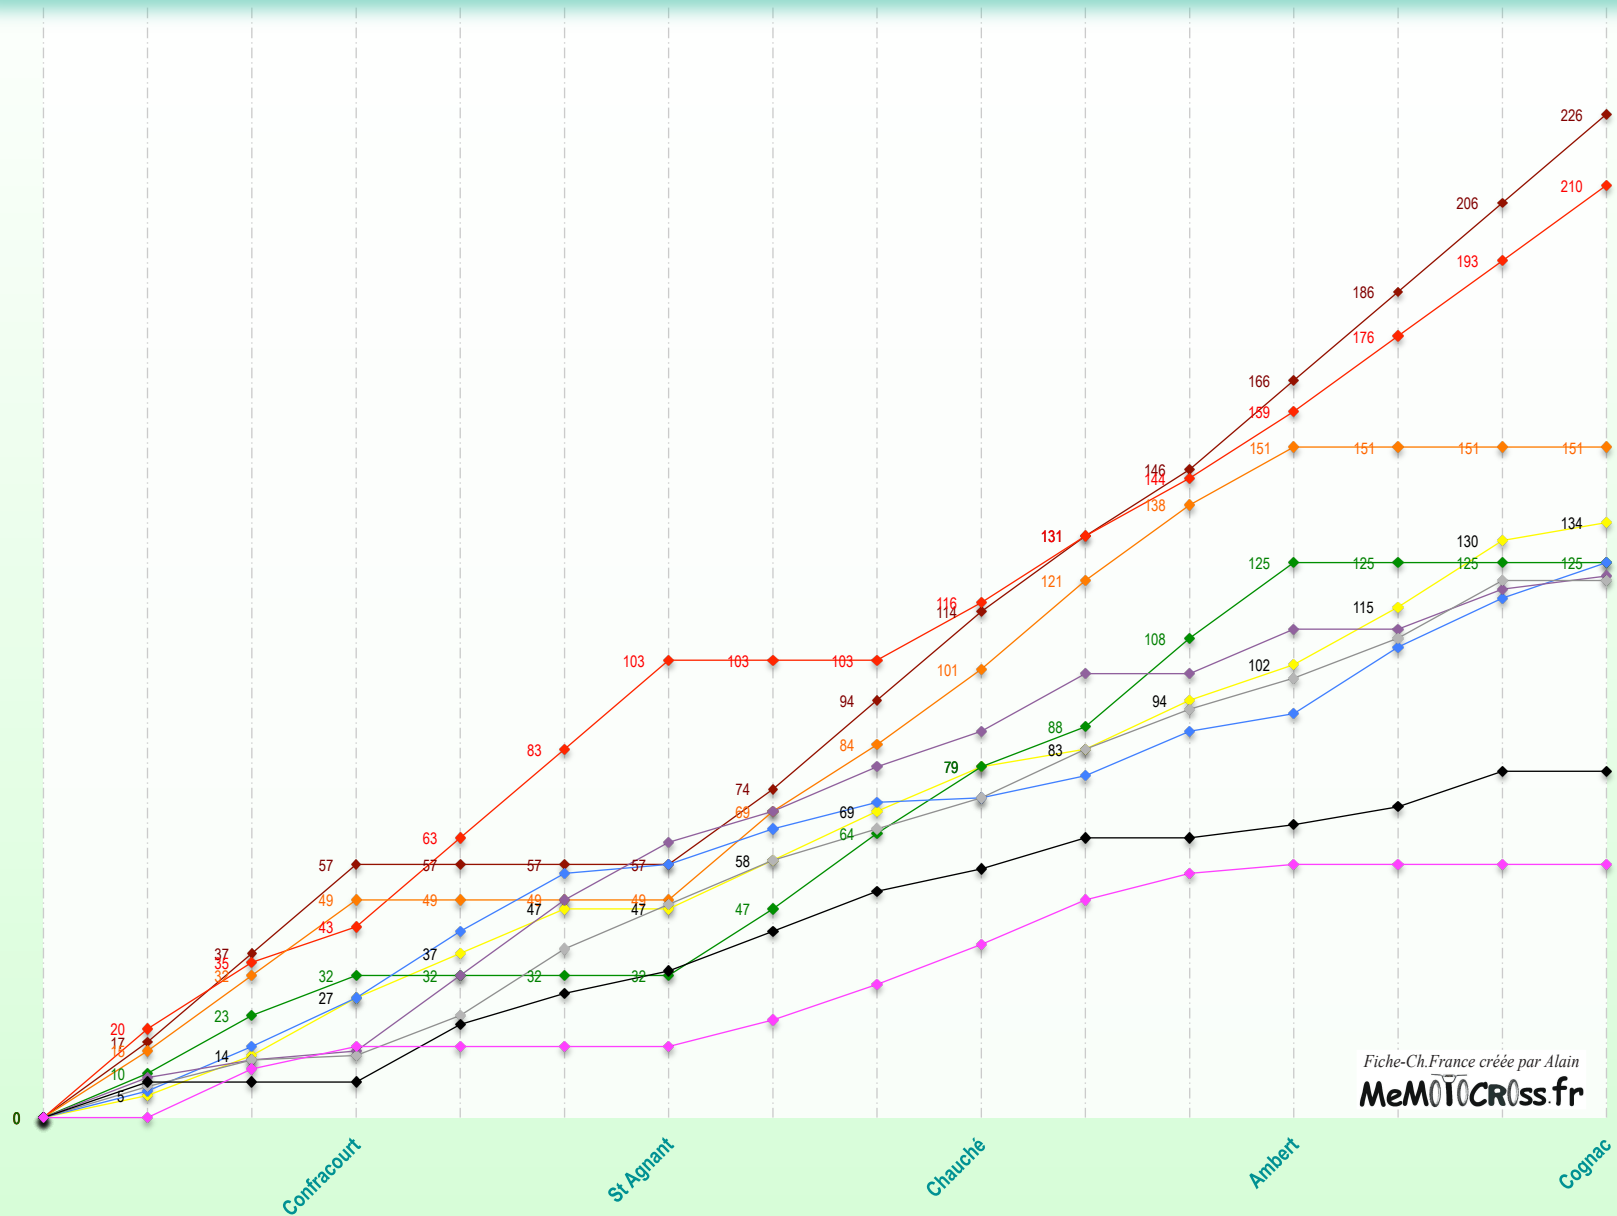

TROPHÉE de FRANCE Minivert 80 Cadet - 1998

Clt	Pts	Pilote	Moto	CF mV 1	CF mV 2	CF mV 3	CF mV 4	CF mV 5	Statistiques manches						
				Confracourt	St Agnant	Chauché	Ambert	Cognac	1e	2è	3è	0 pt	+		
				(70) 22-mars	(17) 1-mai	(85) 5-juil.	(63) 2-août	(16) 30-août							
1	226	DELEPIERRE Nicolas	Kaw	17	20	20	17	15	20	20	20	20	8	3	1
2	210	CHARPILLET Damien	Hon	20	15	8	20	20	20				4	3	3
3	151	MARTIN Christophe	Hon	15	17	17	20	15	17	13			2	4	2
4	134	PAPIN Thomas	Hon	5	9	13	11	11	10	4	11	8	13	15	4
5	125	DEPARROIS Nicolas	Yam	10	13	9	15	17	15	9	20	17	1	2	2
6	125	CURVALLE Jordan	Hon	6	10	11	15	13	2	8	6	1	15	11	8
7	122	FONTAINE Benjamin	Kaw	9	4	2	17	17	13	7	10	8	13	10	9
8	121	PENVERN Grégory	Hon	7	6	1	9	15	10	10	7	7	11	9	7
9	78	BLANCHARD Florent	Yam	8			13	7	5	9	9	5	7	3	4
10	57	THUILLEZ Julien	Kaw		11	5	6	8	9	6	8	9	10	6	2
11	54	JASSERAND David	Hon		11	11	9	5		6	7		5		
12	48	BOUGARD Clément	Hon	5	4		4	2		3	8		10	1	11
13	36	IZZO Romain	Yam										11	10	15
14	27	BAGNIER Franck	Kaw	13	8	6									
15	26	AMBLARD Ludovic	Hon	11		15									1
16	25	ROBERT Yannick	Hon	1			3	5		2	4		6	3	1
17	25	CAMUS Grégory	Yam		2		3	5					8	7	
18	24	COLLERY Pierre	?		3		8	4		8	1				
19	21	MARIE Baptiste	Hon	4	7	10									
20	20	ANDERLINI Julien	Hon		6	8	6								
21	20	BARTHES Aurélien	Hon		5	1	4			1	5			4	
22	15	TOQUE Olivier	Hon		7								2	6	
23	13	GAGNOL André	Kaw		1	9		1						2	
24	9	BLAY Anthony	Kaw		2	3		1	3						
25	9	GRELIER Aurélien	Hon										7		2
26	8	MAX Julien	Kaw							2			1	5	
27	6	JURION Cédric	Hon			6									
28	6	BIDARD Sylvain	Kaw		4	2									
29	4	BOTHEREL Jérôme	TM					4							
30	3	PAULIN Frédéric	Hon	3											
31	3	ALTEMAIRE Florent	Kaw							3					
32	3	IZZO Brice	Yam										3		
33	2	MILLET Jérôme	Hon				2								
34	2	AMBEIS Mathieu	Hon	2											
35	1	PELLETERET Johan	Hon		1										
36															
37															
38															
39															
40															
41															
42															
43															
44															
45															
46															
47															
48							13	13	CHARPILLET a perdu ses points pour ... ???						
49															
50		Super-Finale Pts Minimés		10	62	26	32	50							

Fiche-Ch.France créée par Alain
MeMOTOcross.fr

80 Minime et 80 Cadet : 2 manches par épreuve + 1 finale avec les 20 meilleurs minime et cadet. 15 pilotes classés par manche. Points : 20, 17, 15, 13, 11, 10, 9, ... , 2, 1.
Classement de l'épreuve : Total de points des 3 manches. Classement final du Championnat : Total de toutes les manches.

☐ Pilote absent
☐ Pilote présent ,Opt

Trophée de France - Minivert 80 Cadet - Top 10 - 1998

- DELEPIERRE Nicolas
- CHARPILLET Damien
- MARTIN Christophe
- PAPIN Thomas
- DEPARROIS Nicolas
- CURVALLE Jordan
- FONTAINE Benjamin
- PENVERN Grégory
- BLANCHARD Florent
- THUILLEZ Julien

Fiche-Ch.France créée par Alain
MeMOTOcross.fr