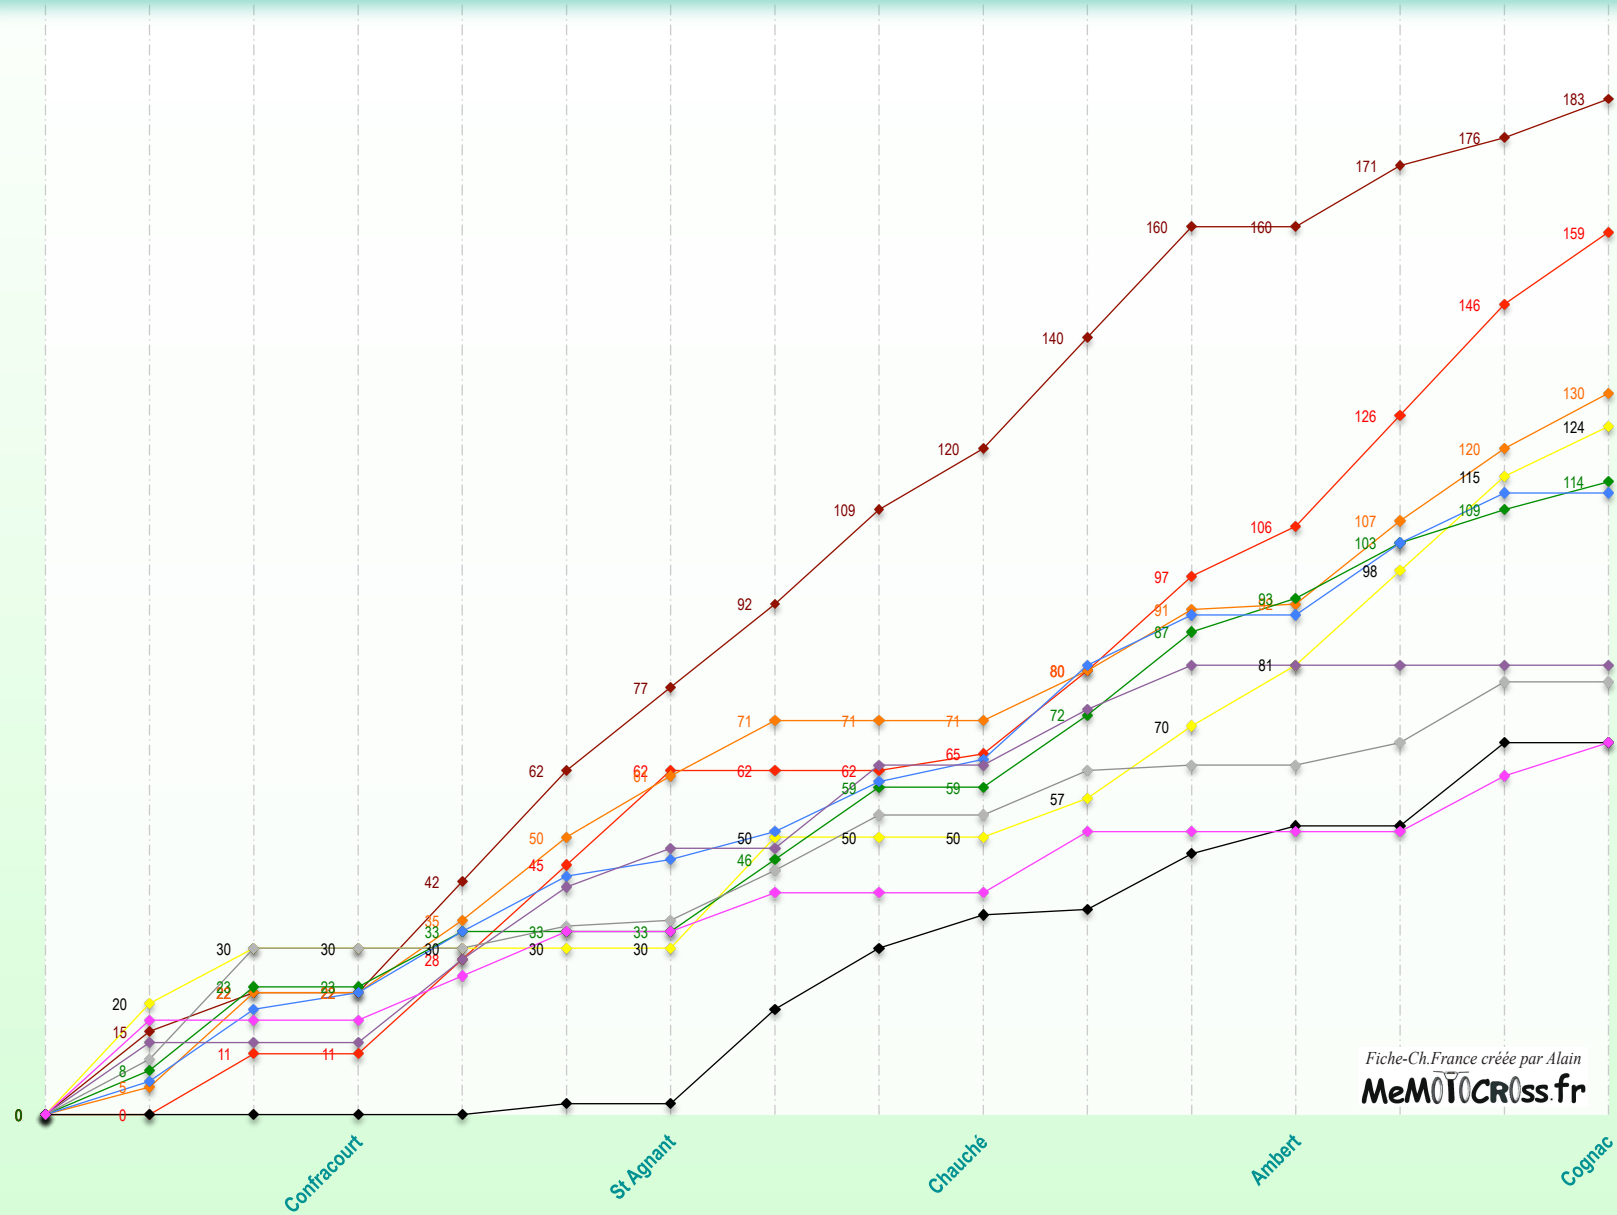

TROPHÉE de FRANCE

Minivert 80 Minime - 1998

Clt	Pts	Pilote	Moto	CF mV 1	CF mV 2	CF mV 3	CF mV 4	CF mV 5	Statistiques manches													
				Confracourt	St Agnant	Chauché	Ambert	Cognac	1e	2è	3è	0 pt	+									
				(70) 22-mars	(17) 1-mai	(85) 5-juil.	(63) 2-août	(16) 30-août														
1	183	BROYER Vincent	Hon	15	7	20	20	15	17	11	20	20	11	5	7	4	1	3	2			
2	159	MEREL Cyril	Hon		11	17	17	17		3	15	17	9	20	20	13	2	4	1	4		
3	130	POURCEL Sébastien	Kaw	5	17	13	15	11	10		9	11	1	15	13	10		1	2	3		
4	124	COISY Benjamin	Hon	20	10		20		7	13	11		17	17	9	2	2		3			
5	114	HAMELIN Yohan	Hon	8	15	10			13	13		6	10	6	5			2	4			
6	112	NICOLAS Alban	Kaw	6	13	3	11	10	3	5	9	4	17	9			1		2			
7	81	RENET Pierre-Alexandre	Yam	13			15	13	7		15		10	8				2	5			
8	78	CHAREYRE Adrien	Hon	10	20			4	1	9	10		8	1		4	11		5			
9	67	LOPES Adrien	Kaw			2				17	11	6	1	10	5		15		4			
10	67	DELENNE Jérémy	Kaw	17		8	8			7			11				10	6				
11	40	SEGUIER Stéphane	Hon	9	5	7	6							9	4				3	9		
12	39	HUC Bastien	Kaw	11	1			11		8					8				7	11		
13	39	BOISSIERE Anthony	Hon	3	3					6	8		5	7					5	8		
14	34	MAUREZ Romain	Hon			9	6			3			3	5		6	2		5	9		
15	33	SENGOTTA cédric	Hon							11	20	2										
16	33	GILBERT Jean-Charles	Kaw			2	5	8					6	2		7	3			2	8	
17	23	RICHER Florent	Kaw	7											3					8	7	
18	23	TORRES Arsène	Hon	4	2		5						2	6		3	1			5	6	
19	20	ROUABLE Julien	Hon	1	4		4						4							7	7	
20	16	QUENTIN Teddy	Kaw			7	9													1	9	
21	16	FLANDIN Guillaume	Hon							4	4					8				3	8	
22	9	PEYRON Romain	Hon		9																2	9
23	8	VERONESE Anthoy	Yam		8																2	8
24	7	ANNELOT Rémy	Suz							3			4								4	4
25	6	MARNAT Jérémy	Hon		6																2	6
26	5	RIBET Charly	Kaw								5										2	5
27	5	DELATTE Julien	Yam													5					2	5
28	3	PETTENO Gino	Hon			3															2	3
29	3	MARTIN Jonathan	Kaw					3													2	3
30	3	NALESSO Geoffay	Kaw						2	1											1	2
31	2	BAUGEY Julien	Hon	2																	2	2
32	2	BRINDEAU François	Hon							2											2	2
33	2	SACCARO Rémy	Hon													2					2	2
34	2	BENDAOU D Emmanuel	Hon																		4	1
35	1	DEBOVES Benoît	Hon			1															2	1
36	1	GROUX Florian	Hon													1					2	1
37																						
38																						
39																						
40																						
41																						
42																						
43																						
44																						
45																						
46																						
47																						
48																						
49																						
50																						

Fiche-Ch.France créée par Alain
MeMOTOcross.fr

80 Minime et 80 Cadet : 2 manches par épreuve + 1 finale avec les 20 meilleurs minime et cadet. 15 pilotes classés par manche. Points : 20, 17, 15, 13, 11, 10, 9, ... , 2, 1.
Classement de l'épreuve : Total de points des 3 manches. Classement final du Championnat : Total de toutes les manches.

☐ Pilote absent
☐ Pilote présent ,Opt

Trophée de France - Minivert 80 Minime - Top 10 - 1998

- BROYER Vincent
- MEREL Cyril
- POURCEL Sébastien
- COISY Benjamin
- HAMELIN Yohan
- NICOLAS Alban
- RENET Pierre-Alexandre
- CHAREYRE Adrien
- LOPES Adrien
- DELENNE Jérémy

Fiche-Ch.France créée par Alain
MEMOTOCROSS.fr