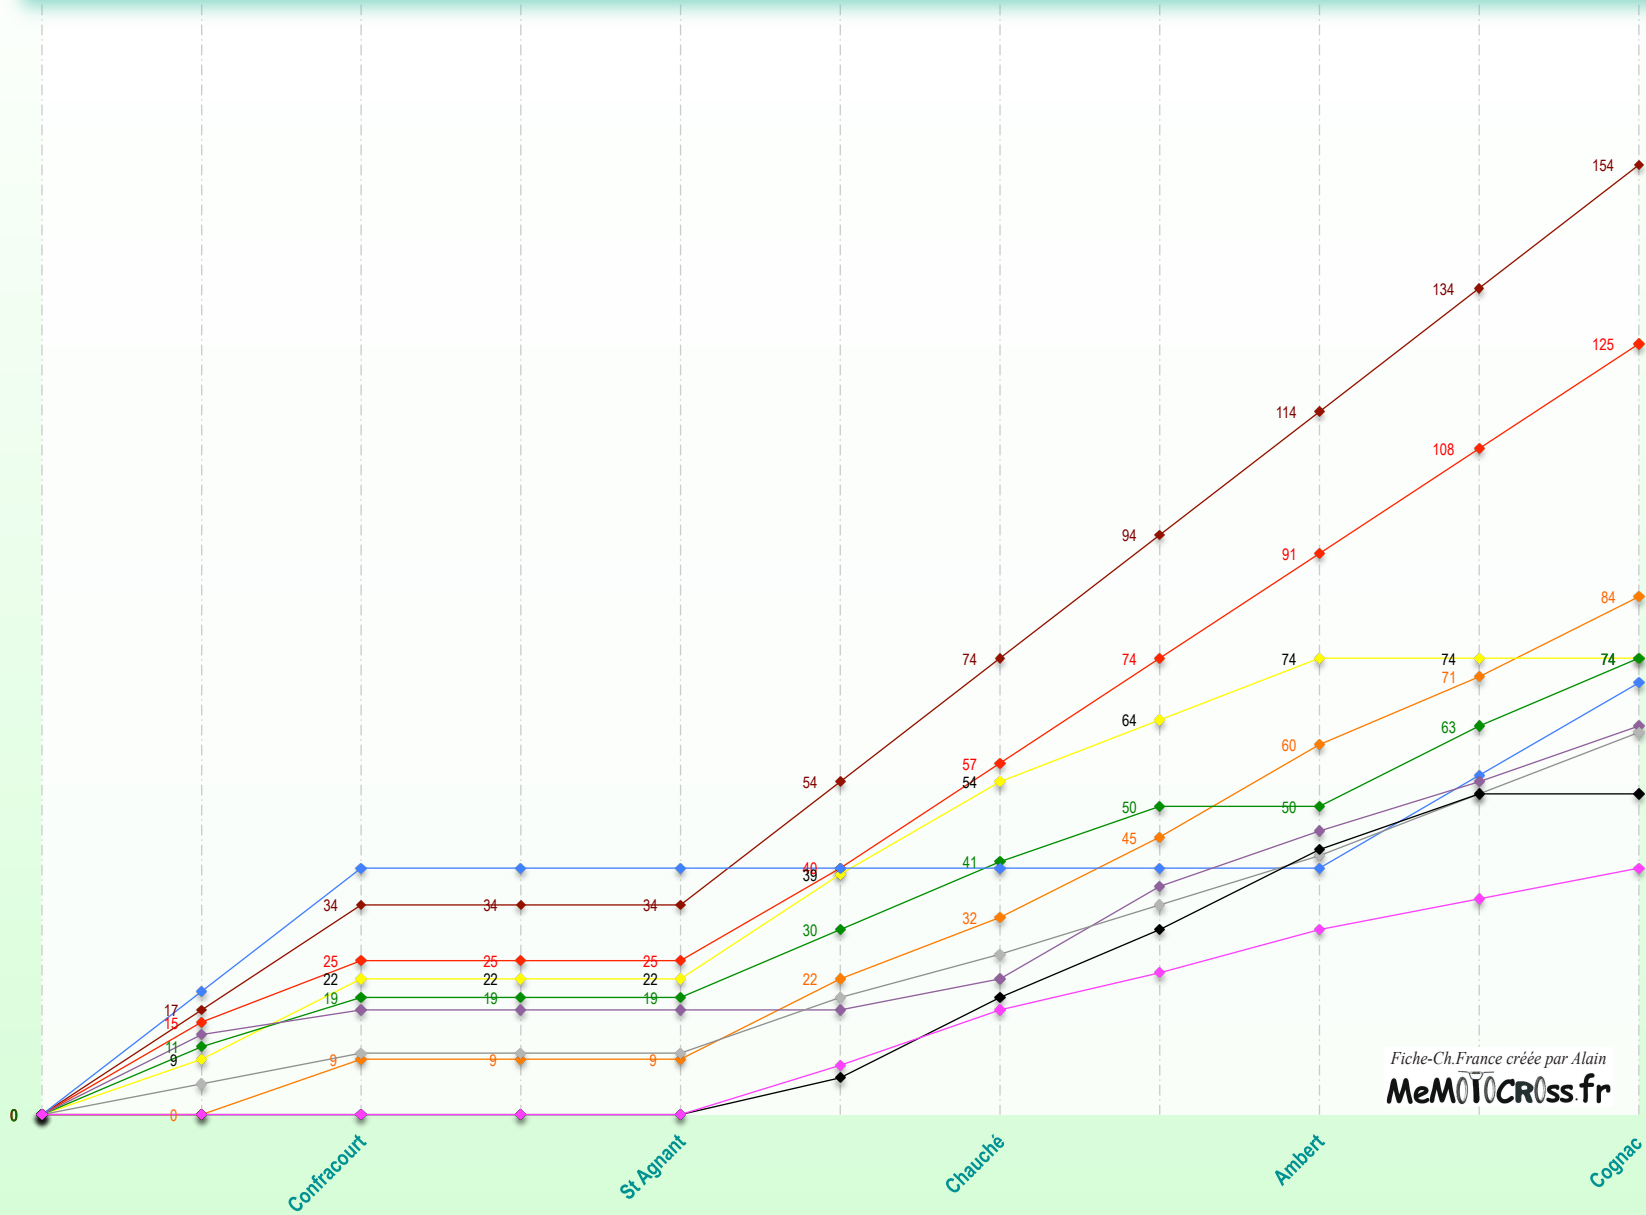

TROPHÉE de FRANCE Minivert 60 Educatif - 1998

Clt	Pts	Pilote	Moto	CF mV 1	CF mV 2	CF mV 3	CF mV 4	CF mV 5	Statistiques manches						
				Confracourt	St Agnant	Chauché	Ambert	Cognac	1e	2è	3è	0 pt	+		
				(70) 22-mars	(17) 1-mai	(85) 5-juil.	(63) 2-août	(16) 30-août							
1	154	AUBIN Nicolas		17	17	20	20	20	20	20	6	2			
2	125	VONGSANA Khounsith		15	10	15	17	17	17	17		5	2		
3	84	NALESSO Anthony			9	13	10	13	15	11			1	1	
4	74	ANSQUIER Guillaume		9	13	17	15	10	10			1	1		
5	74	BECHIS Lucas		11	8	11	11	9		13				1	13
6	70	POURCEL Christophe		20	20					15		15			
7	63	DUMAS Simon		13	4		5	15	9	8		9		1	
8	62	VALLAUDE Ludovic		5	5	9	7	8	8	10		10			10
9	52	DUMONTIER Romain				6	13	11	13	9				1	13
10	40	BUROSSE Pierre				8	9	6	7	5		5			9
11	37	BAOUR Steven		8	11			7	11						11
12	34	HURTER Dimitri		7	15		3			7		2			
13	28	FIGUEROA Christophe		6	7			3	2	3		7		1	
14	27	SEOSSE Maxime				7	8			6		6			8
15	16	BUTSCHER Benjamin		10	6										10
16	15	BOURREAU Raphaël					6	4	5						6
17	13	MARSEILLE Florian			1					4		8			8
18	12	GRAU Loïc				5	2	2	3						5
19	11	LEROY Julien				10	1								10
20	11	BERNILLON Arnaud		3	2			5	1						5
21	11	TROGNON Guillaume		2				1	4			4			4
22	8	MUSQUIN Marvin				3				2		3			3
23	7	DAGOD Hugo		1					6						6
24	7	KREMPP Timothée		4	3										4
25	6	ALLARD Guenone				1	4			1					4
26	4	CAMUS Dimitri				4									4
27	2	MACE Marc-Antoine				2									2
28	1	POIRIER Julien										1			1
29															
30															
31															
32															
33															
34															
35															
36															
37															
38															
39															
40															
41															
42															
43															
44															
45															
46															
47															
48															
49															
50															

En attente de résultats

60 et 80 Educatif : 2 manches par épreuve. 15 pilotes classés par manche. Points : 20, 17, 15, 13, 11, 10, 9, ... , 2, 1.
Classement de l'épreuve : Total de points des 2 manches. Classement final du Championnat : Total de toutes les manches.

☐ Pilote absent
☐ Pilote présent ,Opt

Trophée de France - Minivert 60 Educatif - Top 10 - 1998

Fiche-Ch.France créée par Alain
MEMOTCROSS.fr