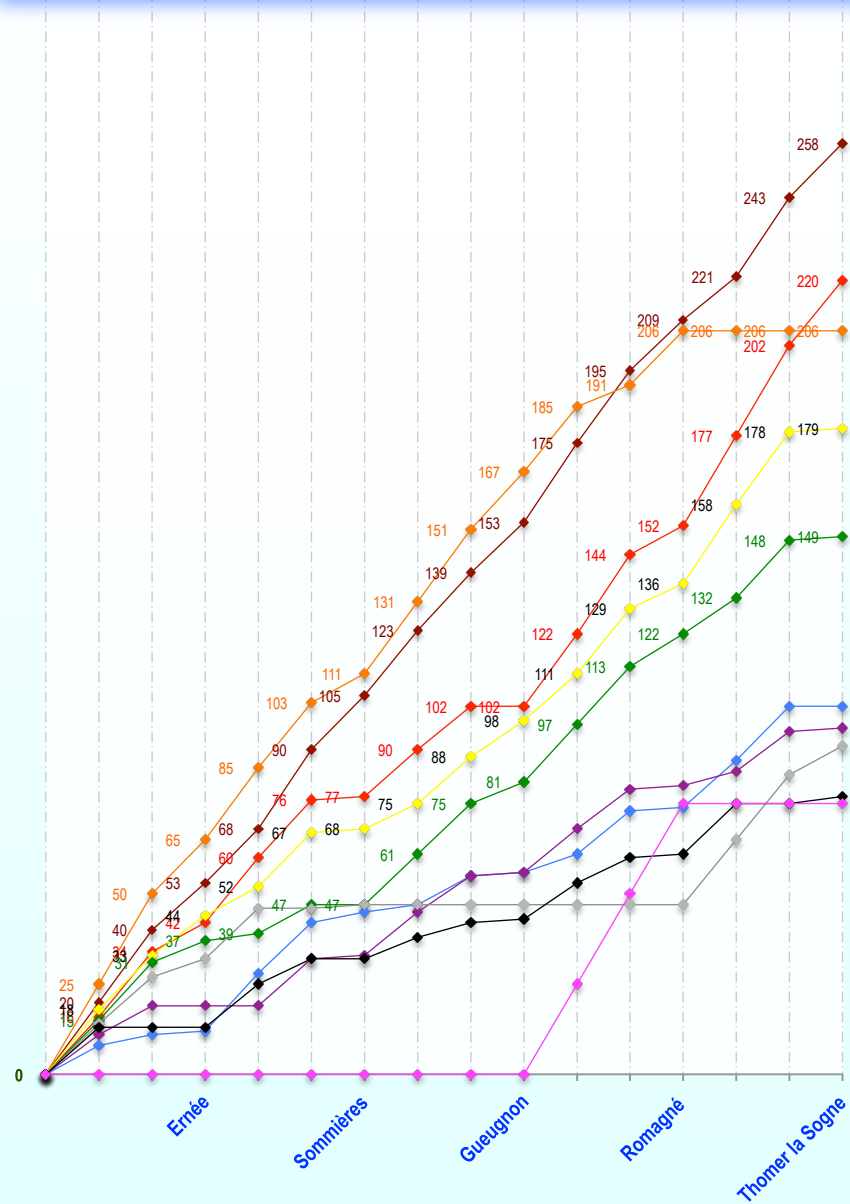

Championnat de France - Mx2 Elite - Top 10 - 2014

- GRAULUS Damon - BE (771)
- MALLET Simon (555)
- REGNER Melvin (921)
- TIXIER Jordi (911)
- AUBIN Arnaud (14)
- LACAN Jordan (222)
- ESCOFFIER Adrien (137)
- PATUREL Benoît (142)
- IRSUTI Yannis (170)
- ROPTIN Théo (962)