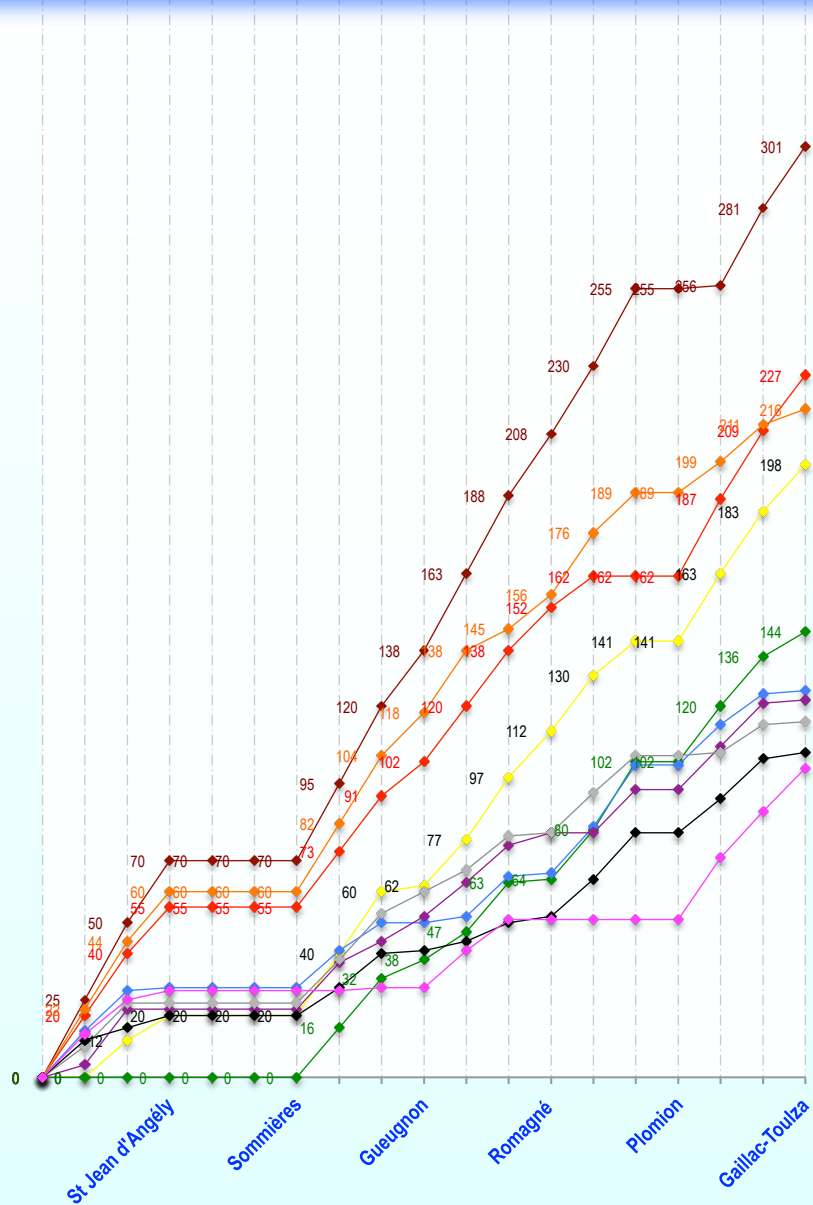

Championnat de France - Mx2 Elite - Top 10 - 2015